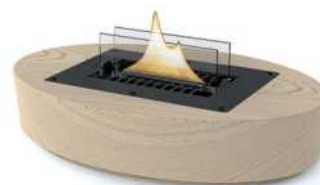

ART. NO 600037, WHITE PATINA

CARNATION 90 OAK

- 0,5 l
- 5 hours
- 33x22x11 cm
- 1000 watt
- 90 mm flat wick

TENDERFLAME

Therese Johsen

ART. NO 600040, WHITE PATINA