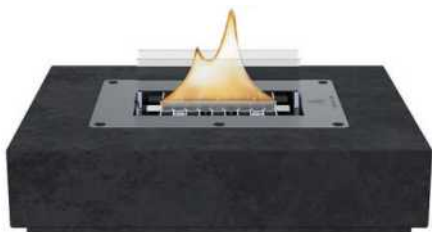

ART. NO 600023,
BLACK