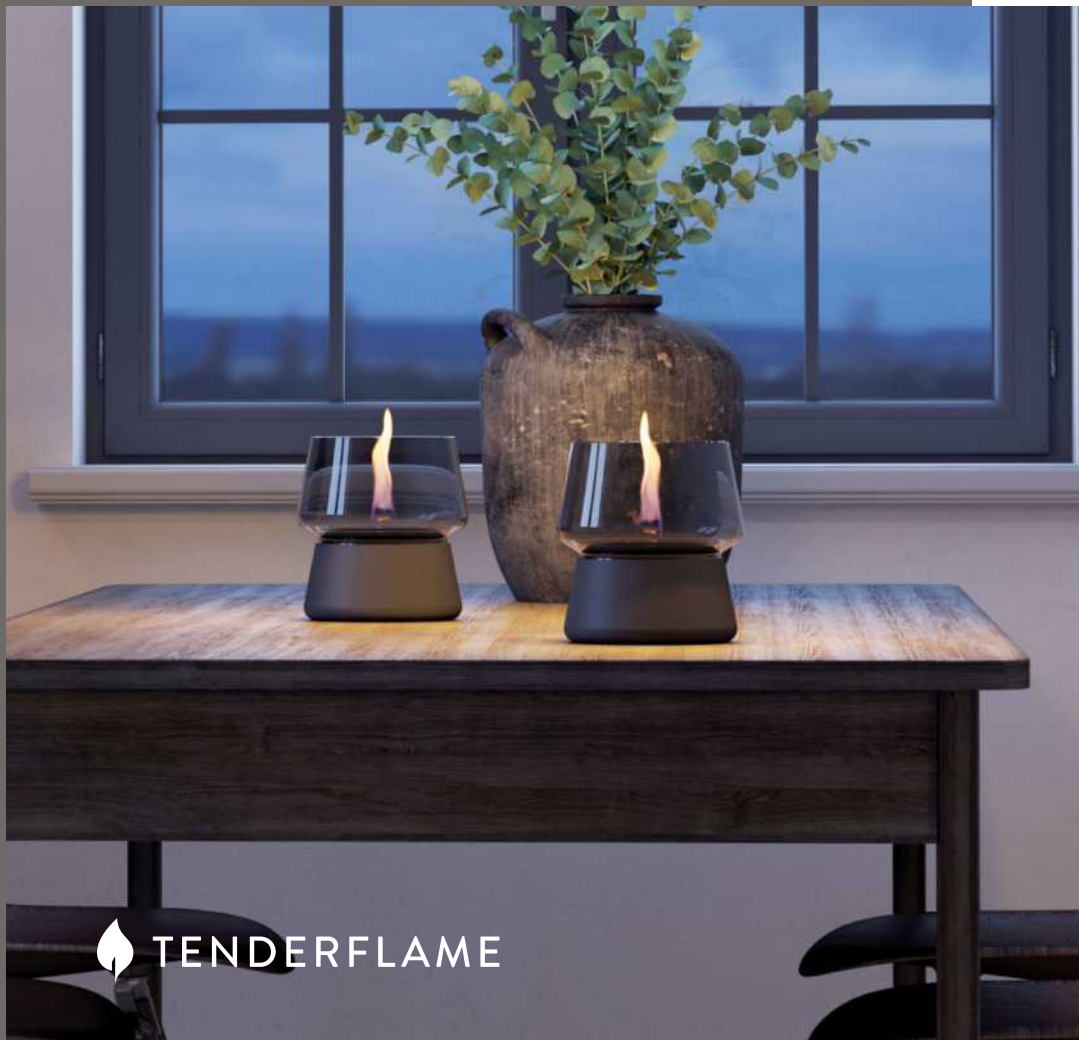

# LILLY 10 TONED GLASS

	0,25 l
	7-8 hours
	Ø10x10,5 cm
	150-200 watt
	74 mm round wick

ART. NO 600181,  
BLACK SMOKE

ART. NO 600182,  
GOLD CHAMPAGNE

 TENDERFLAME

HOT NEWS