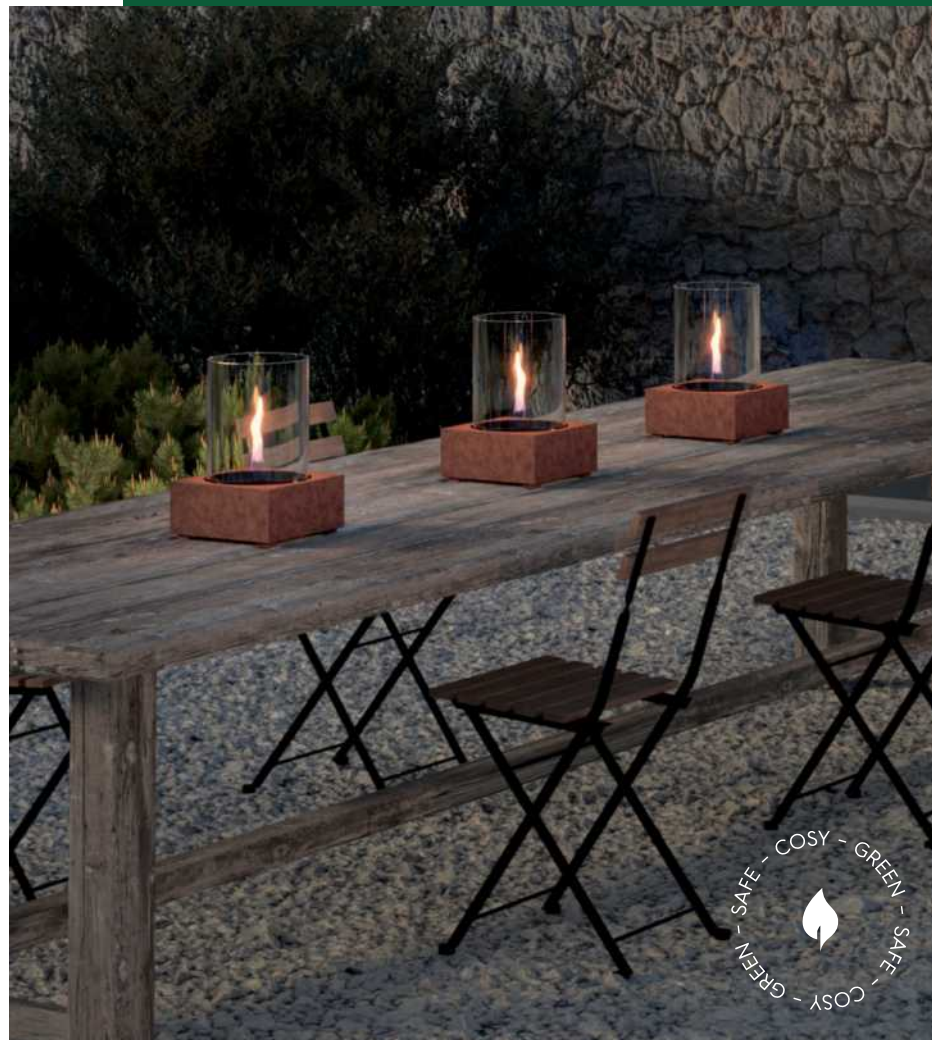

## JASMINE 3W

	0,3 l
	4-5 hours
	22x22x34 cm
	500 watt
	74 mm round wick

ART. NO 600021,  
RUST

ART. NO 600022,  
WHITE

ART. NO 600020,  
BLACK