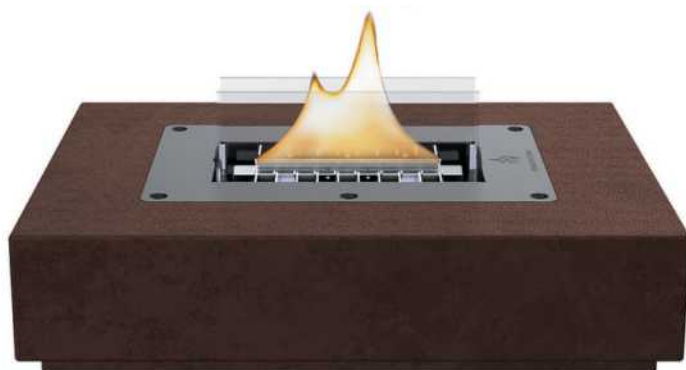

TENDERFLAME

Fim Schjöll

HOT NEWS

DAISY 90

	0,5 l
	5 hours
	30x20x11 cm
	1000 watt
	90 mm flat wick

ART. NO 600024,
RUST