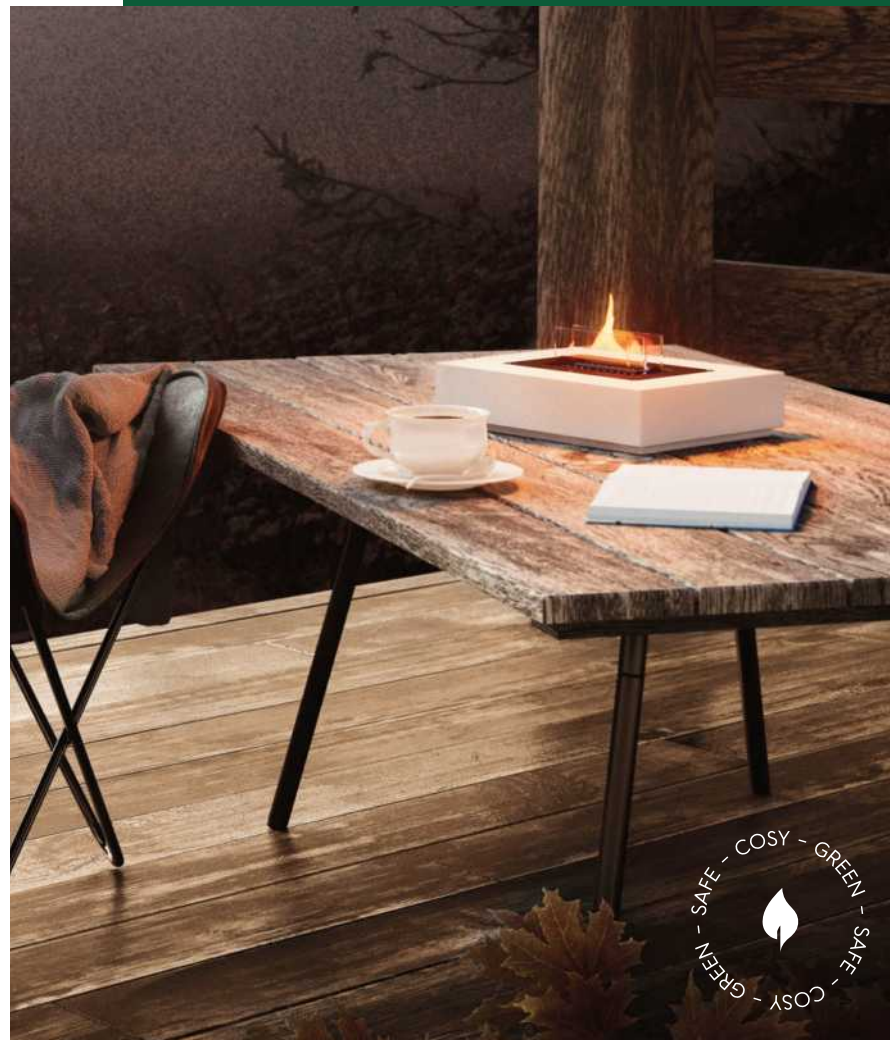

## DAISY 90

	0,5 l
	5 hours
	30x20x11 cm
	1000 watt
	90 mm flat wick

ART. NO 600024,  
RUST

ART. NO 600023,  
BLACK

ART. NO 600025,  
WHITE

 TENDERFLAME  
*Tim Schjöll*

HOT NEWS