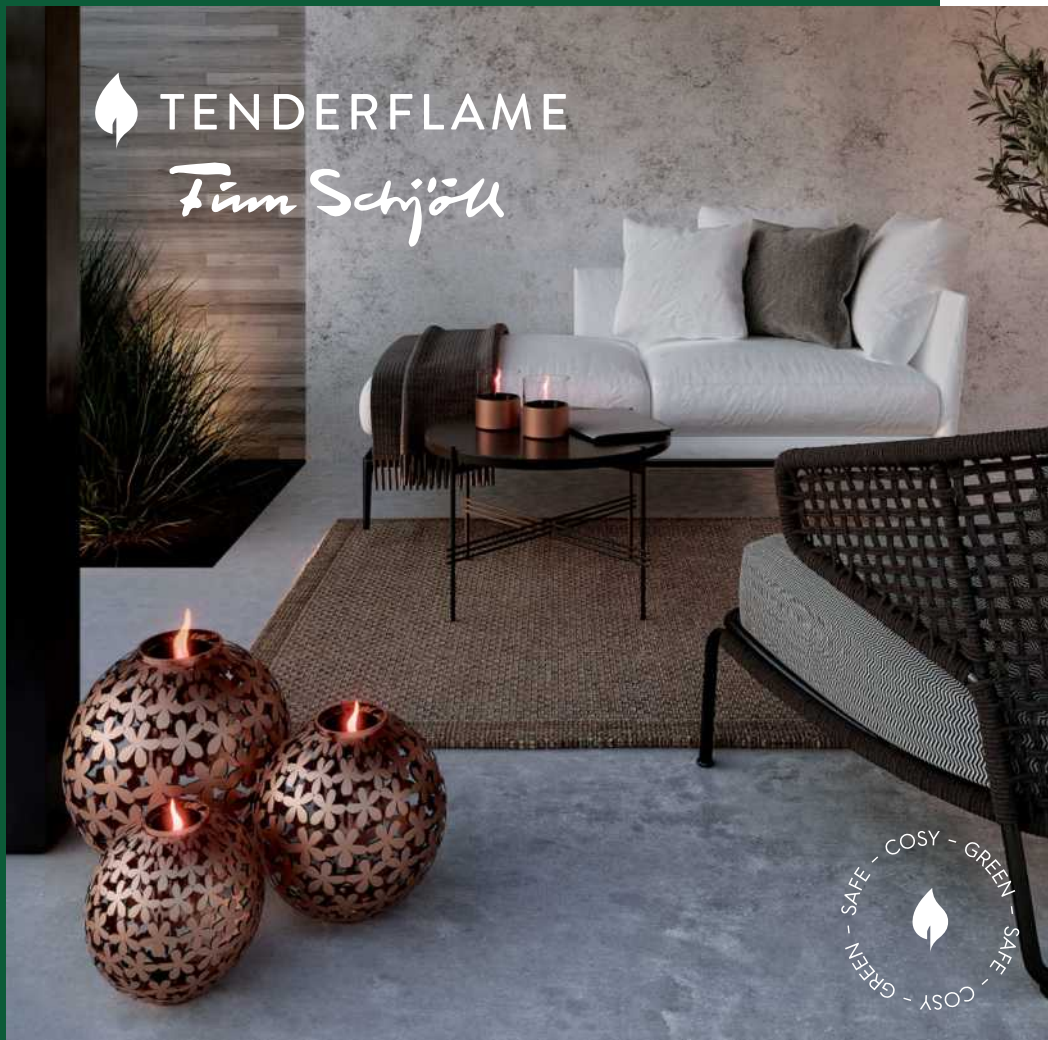

## DAISY 90

	0,5 l
	5 hours
	30x20x11 cm
	1000 watt
	90 mm flat wick

ART. NO 600024,  
RUST

ART. NO 600023,  
BLACK

ART. NO 600025,  
WHITE

 TENDERFLAME  
*Tim Schjöll*

HOT NEWS