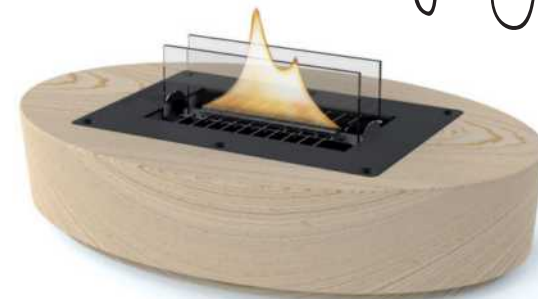

ART. NO 600035, NATURAL

ART. NO 600036, BLACK

CARNATION 90 OAK

- 0,5 l
- 5 hours
- 33x22x11 cm
- 1000 watt
- 90 mm flat wick

TENDERFLAME

Therese Johsen