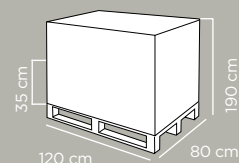

x 2 pcs

Dimensioni articolo	Product dimensions	26,5x16x38 cm
Peso articolo	Product weight	0.533 kg
Capacità	Capacity	16 Lt

Pz per cartone	Pcs per carton	6
Dimensioni cartone	Carton dimensions	39x40x35 cm
Peso lordo cartone	Carton gross weight	3.924 Kg
Volume cartone	Carton volume	0,0546 m³

Cartoni per pallet	Cartons per pallet	30
Pezzi per pallet	Pcs per pallet	180
Dimensioni pallet	Pallet dimensions	120x80x190 cm
Peso lordo pallet	Pallet gross weight	137.72 kg
Cartoni per strato	Cartons per layer	6
Altezza strato	Height of layer	35 cm
Numero strati	Number of layers	5
Pz per bilico	Pcs per trailer	5.940