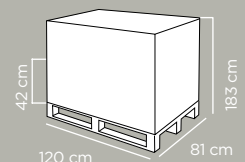

**NEW
ITEMS**

x 3 pcs

x 3 pcs

x 3 pcs

x 3 pcs

Disponibile in 4 colori assortiti
Available in 4 assorted colours

Ref. 2305404
EAN 8000303315896
ITF 18000303315893

Dimensioni articolo	Product dimensions	18x17,5x25,5 cm
Peso articolo	Product weight	0.135 kg
Capacità	Capacity	5 Lt
Pz per cartone	Pcs per carton	12
Dimensioni cartone	Carton dimensions	27x27x42 cm
Peso lordo cartone	Carton gross weight	2.4 Kg
Volume cartone	Carton volume	0,030618 m³

Cartoni per pallet	Cartons per pallet	48
Pezzi per pallet	Pcs per pallet	576
Dimensioni pallet	Pallet dimensions	120x81x183 cm
Peso lordo pallet	Pallet gross weight	135.2 kg
Cartoni per strato	Cartons per layer	12
Altezza strato	Height of layer	42 cm
Numero strati	Number of layers	4
Pz per bilico	Pcs per trailer	18.432