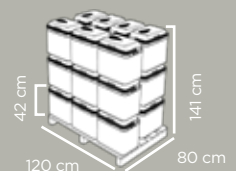

Dimensioni articolo Product dimensions **37,8x25,5x42 cm**
Peso articolo Product weight **2.2 kg**
Capacità Capacity **20 Lt**

Pz per cartone Pcs per carton **1**
Dimensioni cartone Carton dimensions **38x25,5x42 cm**
Peso lordo cartone Carton gross weight **2.3 Kg**
Volume cartone Carton volume **0,040698 m³**

Cartoni per pallet Cartons per pallet **27**
Pezzi per pallet Pcs per pallet **27**
Dimensioni pallet Pallet dimensions **120x80x141 cm**
Peso lordo pallet Pallet gross weight **82.1 kg**
Cartoni per strato Cartons per layer **9**
Altezza strato Height of layer **42 cm**
Numero strati Number of layers **3**
Pz per bilico Pcs per trailer **891**