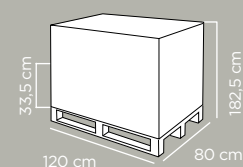

Disponibile in 3 colori assortiti
Available in 3 assorted colours

	Ref. 2305363
	EAN 8000303311713
	ITF 18000303311710

Dimensioni articolo	Product dimensions	30x11,5x19,5 cm
Peso articolo	Product weight	0.133 kg
Capacità	Capacity	8 Lt
Pz per cartone	Pcs per carton	12
Dimensioni cartone	Carton dimensions	33,5x22,5x33,5 cm
Peso lordo cartone	Carton gross weight	1.9 Kg
Volume cartone	Carton volume	0,025251 m³

Cartoni per pallet	Cartons per pallet	50
Pezzi per pallet	Pcs per pallet	600
Dimensioni pallet	Pallet dimensions	120x80x182,5 cm
Peso lordo pallet	Pallet gross weight	115 kg
Cartoni per strato	Cartons per layer	10
Altezza strato	Height of layer	33,5 cm
Numero strati	Number of layers	5
Pz per bilico	Pcs per trailer	19.800