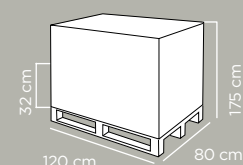

x 2 pcs

Disponibile in 3 colori assortiti
Available in 3 assorted colours

Ref. 2305686
EAN 8000303313915
ITF 18000303313912

Dimensioni articolo	Product dimensions	23x12x30 cm
Peso articolo	Product weight	0.32 kg
Capacità	Capacity	8 Lt

Pz per cartone	Pcs per carton	6
Dimensioni cartone	Carton dimensions	37x30x32 cm
Peso lordo cartone	Carton gross weight	2.5 Kg
Volume cartone	Carton volume	0,03552 m³

Cartoni per pallet	Cartons per pallet	40
Pezzi per pallet	Pcs per pallet	240
Dimensioni pallet	Pallet dimensions	120x80x175 cm
Peso lordo pallet	Pallet gross weight	120 kg
Cartoni per strato	Cartons per layer	8
Altezza strato	Height of layer	32 cm
Numero strati	Number of layers	5
Pz per bilico	Pcs per trailer	7.920