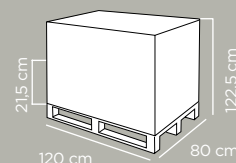

Dimensioni articolo Product dimensions **4,4x2,3x19 cm**
Peso articolo Product weight **0.0399 kg**
Capacità Capacity

Pz per cartone Pcs per carton **50**
Dimensioni cartone Carton dimensions **21,5x15,5x21,5 cm**
Peso lordo cartone Carton gross weight **2.1685 Kg**
Volume cartone Carton volume **0,007165 m³**

Cartoni per pallet Cartons per pallet **130**
Pezzi per pallet Pcs per pallet **6500**
Dimensioni pallet Pallet dimensions **120x80x122,5 cm**
Peso lordo pallet Pallet gross weight **301.905 kg**
Cartoni per strato Cartons per layer **26**
Altezza strato Height of layer **21,5 cm**
Numero strati Number of layers **5**
Pz per bilico Pcs per trailer **429.000**