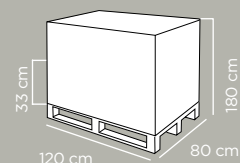

DRY BAG NAUTIC STORM S

CAPACITY

4L

ARROTOLARE VERSO IL BASSO 3 VOLTE E
AGGANCIARE LA FIBBIA PER CHIUDERE
ROLL DOWN 3 TIMES AND ROLL UP THE
BUCKLE TO CLOSE

RESISTENTE AGLI SCHIZZI D'ACQUA
RESISTANCE TO SPLASHING WATER

36 cm

Ø18 cm

Ref. 2305405

EAN 8000303315902

ITF 18000303315909

Ref. 2305409

EAN 8000303315940

ITF 18000303315947

Dimensioni articolo	Product dimensions	Ø18x36 cm
Peso articolo	Product weight	0.31 kg
Capacità	Capacity	4 Lt
Pz per cartone	Pcs per carton	6
Dimensioni cartone	Carton dimensions	34x28x29 cm
Peso lordo cartone	Carton gross weight	2.86 Kg
Volume cartone	Carton volume	0,027608 m³

Cartoni per pallet	Cartons per pallet	54
Pezzi per pallet	Pcs per pallet	324
Dimensioni pallet	Pallet dimensions	120x84x189 cm
Peso lordo pallet	Pallet gross weight	174.44 kg
Cartoni per strato	Cartons per layer	9
Altezza strato	Height of layer	29 cm
Numero strati	Number of layers	6
Pz per bilico	Pcs per trailer	10.044

DRY BAG NAUTIC STORM M

CAPACITY

7L

ARROTOLARE VERSO IL BASSO 3 VOLTE E
AGGANCIARE LA FIBBIA PER CHIUDERE
ROLL DOWN 3 TIMES AND ROLL UP THE
BUCKLE TO CLOSE

RESISTENTE AGLI SCHIZZI D'ACQUA
RESISTANCE TO SPLASHING WATER

45 cm

Ø20 cm

Ref. 2305406

EAN 8000303315919

ITF 18000303315916

Ref. 2305410

EAN 8000303315957

ITF 18000303315954

Dimensioni articolo	Product dimensions	Ø20x45 cm
Peso articolo	Product weight	0.38 kg
Capacità	Capacity	7 Lt
Pz per cartone	Pcs per carton	6
Dimensioni cartone	Carton dimensions	32x24x33 cm
Peso lordo cartone	Carton gross weight	3.4 Kg
Volume cartone	Carton volume	0,025344 m³