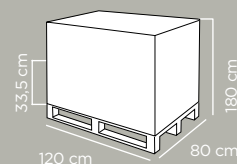

Ref.	2305353
	EAN	8000303309185
	ITF	08000303409182

Dimensioni articolo	Product dimensions	19x22x30 cm
Peso articolo	Product weight	0.33 kg
Capacità	Capacity	11 Lt
Pz per cartone	Pcs per carton	6
Dimensioni cartone	Carton dimensions	33,5x27x48,5 cm
Peso lordo cartone	Carton gross weight	2.466 Kg
Volume cartone	Carton volume	0,043868 m³

Cartoni per pallet	Cartons per pallet	30
Pezzi per pallet	Pcs per pallet	180
Dimensioni pallet	Pallet dimensions	120x80x180 cm
Peso lordo pallet	Pallet gross weight	93.98 kg
Cartoni per strato	Cartons per layer	6
Altezza strato	Height of layer	33,5 cm
Numero strati	Number of layers	5
Pz per bilico	Pcs per trailer	5.940