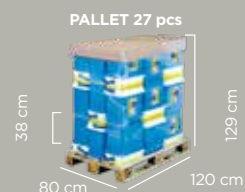

Pezzi per pallet Pcs per pallet **27**
Dimensioni pallet Pallet dimensions **80x120x129 cm**
Peso lordo pallet Pallet gross weight **93 kg**
Altezza strato Height of layer **38 cm**
Numero strati Number of layers **3**
Pz per bilico Pcs per trailer **1.782**