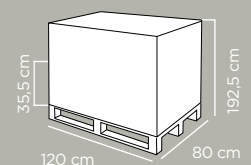

x 2 pcs

Dimensioni articolo Product dimensions **42x18,5x35,5 cm**
Peso articolo Product weight **0.695 kg**
Capacità Capacity **28 Lt**

Pz per cartone Pcs per carton **6**
Dimensioni cartone Carton dimensions **55x37x35,5 cm**
Peso lordo cartone Carton gross weight **4.854 Kg**
Volume cartone Carton volume **0,072243 m³**

Cartoni per pallet Cartons per pallet **20**
Pezzi per pallet Pcs per pallet **120**
Dimensioni pallet Pallet dimensions **120x80x192,5 cm**
Peso lordo pallet Pallet gross weight **117.08 kg**
Cartoni per strato Cartons per layer **4**
Altezza strato Height of layer **35,5 cm**
Numero strati Number of layers **5**
Pz per bilico Pcs per trailer **3.960**