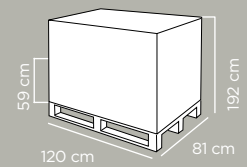

Disponibile in 4 colori assortiti
Available in 4 assorted colours

Ref. 2305674
EAN 8000303310051
ITF 08000303410058

Dimensioni articolo	Product dimensions	42x18x28 cm
Peso articolo	Product weight	0.44 kg
Capacità	Capacity	24 Lt
Pz per cartone	Pcs per carton	12
Dimensioni cartone	Carton dimensions	44,5x30x59 cm
Peso lordo cartone	Carton gross weight	5.787 Kg
Volume cartone	Carton volume	0,078765 m³

Cartoni per pallet	Cartons per pallet	15
Pezzi per pallet	Pcs per pallet	180
Dimensioni pallet	Pallet dimensions	120x81x192 cm
Peso lordo pallet	Pallet gross weight	106.805 kg
Cartoni per strato	Cartons per layer	5
Altezza strato	Height of layer	59 cm
Numero strati	Number of layers	3
Pz per bilico	Pcs per trailer	5.940