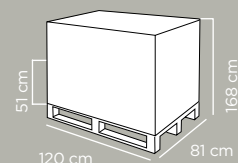

Ref. 2305408

Ref. 2305412

EAN 8000303315933

EAN 8000303315971

ITF 18000303315930

ITF 18000303315978

Dimensioni articolo	Product dimensions	28,5x17x70 cm
Peso articolo	Product weight	1.076 kg
Capacità	Capacity	18 Lt
Pz per cartone	Pcs per carton	6
Dimensioni cartone	Carton dimensions	40x27x51 cm
Peso lordo cartone	Carton gross weight	8 Kg
Volume cartone	Carton volume	0,05508 m³

Cartoni per pallet	Cartons per pallet	27
Pezzi per pallet	Pcs per pallet	162
Dimensioni pallet	Pallet dimensions	120x81x168 cm
Peso lordo pallet	Pallet gross weight	236 kg
Cartoni per strato	Cartons per layer	9
Altezza strato	Height of layer	51 cm
Numero strati	Number of layers	3
Pz per bilico	Pcs per trailer	5.184