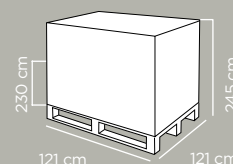

SEDIA MINERVA

CHAIR MINERVA

La sedia Minerva è caratterizzata da una seduta sicura durante l'utilizzo, impilabile, perfetta da riporre dopo l'uso o dopo la stagione estiva.

The chair Minerva is characterized by a safe seat during use, stackable, perfect to store after use or after the summer season.

56,5x58x77 cm

Ref. 0219001

EAN 8000303315223

ITF 18000303315220

Ref. 0219002

EAN 8000303315230

ITF 18000303315237

Ref. 0219003

EAN 8000303315247

ITF 18000303315244

Ref. 0219004

EAN 8000303315254

ITF 18000303315251

Dimensioni articolo Product dimensions **56,5x58x77 cm**
Peso articolo Product weight **3.1 kg**
Capacità Capacity **N.A.**

Pz per cartone Pcs per carton **28**
Dimensioni cartone Carton dimensions **62x59x230 cm**
Peso lordo cartone Carton gross weight **88 Kg**
Volume cartone Carton volume **0,84134 m³**

Cartoni per pallet Cartons per pallet **4**
Pezzi per pallet Pcs per pallet **112**
Dimensioni pallet Pallet dimensions **121x121x245 cm**
Peso lordo pallet Pallet gross weight **372 kg**
Cartoni per strato Cartons per layer **4**
Altezza strato Height of layer **230 cm**
Numero strati Number of layers **1**
Pz per bilico Pcs per trailer **2.464**

SEDIA DIANA

CHAIR DIANA

La sedia Diana è un'opzione elegante e funzionale per qualsiasi ambiente domestico o professionale. Progettata senza braccioli è ideale per un uso continuo.

The chair Diana is an elegant and functional option for any home or professional environment. Designed without armrests is ideal for a continuous use.

52x45,5x88,5 cm

Ref. 0219010

EAN 8000303315315

ITF 18000303315312

Ref. 0219011

EAN 8000303315322

ITF 18000303315329

Ref. 0219012

EAN 8000303315339

ITF 18000303315336

Ref. 0219013

EAN 8000303315346

ITF 18000303315343