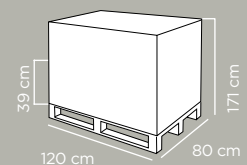

Cartoni per pallet	Cartons per pallet	12
Pezzi per pallet	Pcs per pallet	144
Dimensioni pallet	Pallet dimensions	120x80x171 cm
Peso lordo pallet	Pallet gross weight	96.32 kg
Cartoni per strato	Cartons per layer	3
Altezza strato	Height of layer	39 cm
Numero strati	Number of layers	4
Pz per bilico	Pcs per trailer	4.752