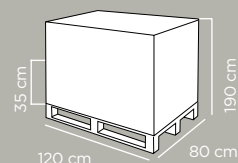

X 2 pcs

Dimensioni articolo	Product dimensions	34x16x24,5 cm
Peso articolo	Product weight	0.374 kg
Capacità	Capacity	12 Lt

Pz per cartone	Pcs per carton	6
Dimensioni cartone	Carton dimensions	46x26x35 cm
Peso lordo cartone	Carton gross weight	2.73 Kg
Volume cartone	Carton volume	0,04186 m³

Cartoni per pallet	Cartons per pallet	35
Pezzi per pallet	Pcs per pallet	210
Dimensioni pallet	Pallet dimensions	120x80x190 cm
Peso lordo pallet	Pallet gross weight	115.55 kg
Cartoni per strato	Cartons per layer	7
Altezza strato	Height of layer	35 cm
Numero strati	Number of layers	5
Pz per bilico	Pcs per trailer	6.930