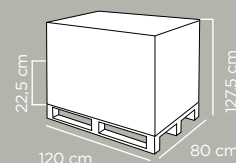

Ref. 6503001
EAN 8009115040224
ITF 08009115140221

Dimensioni articolo	Product dimensions	Ø 6,8x20 cm
Peso articolo	Product weight	0.28 kg
Capacità	Capacity	0,35 Lt
Pz per cartone	Pcs per carton	12
Dimensioni cartone	Carton dimensions	31x22,5x22,5 cm
Peso lordo cartone	Carton gross weight	3.58 Kg
Volume cartone	Carton volume	0,015694 m³

Cartoni per pallet	Cartons per pallet	60
Pezzi per pallet	Pcs per pallet	720
Dimensioni pallet	Pallet dimensions	120x80x127,5 cm
Peso lordo pallet	Pallet gross weight	234.8 kg
Cartoni per strato	Cartons per layer	12
Altezza strato	Height of layer	22,5 cm
Numero strati	Number of layers	5
Pz per bilico	Pcs per trailer	23.760