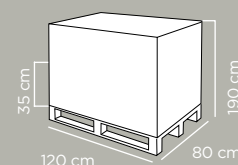

x 3 pcs

x 3 pcs

x 3 pcs

x 3 pcs

Disponibile in 4 colori assortiti
Available in 4 assorted colours

Ref. 4403036
EAN 8000303310242
ITF 08000303410249

Dimensioni articolo	Product dimensions	Ø 8,5x32 cm
Peso articolo	Product weight	0.54 kg
Capacità	Capacity	1 Lt
Pz per cartone	Pcs per carton	12
Dimensioni cartone	Carton dimensions	37x30x35 cm
Peso lordo cartone	Carton gross weight	7.17 Kg
Volume cartone	Carton volume	0,03885 m³

Cartoni per pallet	Cartons per pallet	40
Pezzi per pallet	Pcs per pallet	480
Dimensioni pallet	Pallet dimensions	120x80x190 cm
Peso lordo pallet	Pallet gross weight	306.8 kg
Cartoni per strato	Cartons per layer	8
Altezza strato	Height of layer	35 cm
Numero strati	Number of layers	5
Pz per bilico	Pcs per trailer	15.840