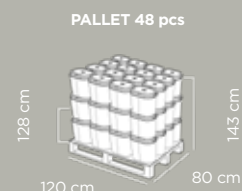

Pezzi per pallet	Pcs per pallet	48
Dimensioni pallet	Pallet dimensions	120x80x143 cm
Peso lordo pallet	Pallet gross weight	96.8 kg
Altezza strato	Height of layer	128 cm
Numero strati	Number of layers	1
Pz per bilico	Pcs per trailer	3.168