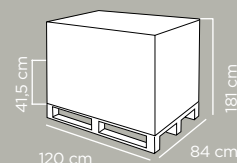

Ref. 2305323
EAN 8000303308683
ITF 08000303408680

x 2 pcs

x 2 pcs

x 2 pcs

Dimensioni articolo	Product dimensions	42x18x37 cm
Peso articolo	Product weight	0.7346 kg
Capacità	Capacity	33 Lt
Pz per cartone	Pcs per carton	6
Dimensioni cartone	Carton dimensions	49x42,5x41,5 cm
Peso lordo cartone	Carton gross weight	5.434 Kg
Volume cartone	Carton volume	0,086424 m³

Cartoni per pallet	Cartons per pallet	16
Pezzi per pallet	Pcs per pallet	96
Dimensioni pallet	Pallet dimensions	120x84x181 cm
Peso lordo pallet	Pallet gross weight	106.944 kg
Cartoni per strato	Cartons per layer	4
Altezza strato	Height of layer	41,5 cm
Numero strati	Number of layers	4
Pz per bilico	Pcs per trailer	3.168