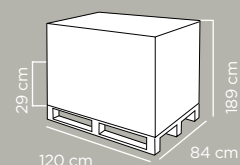

DRY BAG NAUTIC STORM S

CAPACITY

4L

ARROTOLARE VERSO IL BASSO 3 VOLTE E
AGGANCIARE LA FIBBIA PER CHIUDERE
ROLL DOWN 3 TIMES AND ROLL UP THE
BUCKLE TO CLOSE

RESISTENTE AGLI SCHIZZI D'ACQUA
RESISTANCE TO SPLASHING WATER

36 cm

Ø18 cm

Ref. 2305405

EAN 8000303315902

ITF 18000303315909

Ref. 2305409

EAN 8000303315940

ITF 18000303315947

Dimensioni articolo	Product dimensions	Ø18x36 cm
Peso articolo	Product weight	0.31 kg
Capacità	Capacity	4 Lt
Pz per cartone	Pcs per carton	6
Dimensioni cartone	Carton dimensions	34x28x29 cm
Peso lordo cartone	Carton gross weight	2.86 Kg
Volume cartone	Carton volume	0,027608 m³

Cartoni per pallet	Cartons per pallet	54
Pezzi per pallet	Pcs per pallet	324
Dimensioni pallet	Pallet dimensions	120x84x189 cm
Peso lordo pallet	Pallet gross weight	174.44 kg
Cartoni per strato	Cartons per layer	9
Altezza strato	Height of layer	29 cm
Numero strati	Number of layers	6
Pz per bilico	Pcs per trailer	10.044

DRY BAG NAUTIC STORM M

CAPACITY

7L

ARROTOLARE VERSO IL BASSO 3 VOLTE E
AGGANCIARE LA FIBBIA PER CHIUDERE
ROLL DOWN 3 TIMES AND ROLL UP THE
BUCKLE TO CLOSE

RESISTENTE AGLI SCHIZZI D'ACQUA
RESISTANCE TO SPLASHING WATER

45 cm

Ø20 cm

Ref. 2305406

EAN 8000303315919

ITF 18000303315916

Ref. 2305410

EAN 8000303315957

ITF 18000303315954

Dimensioni articolo	Product dimensions	Ø20x45 cm
Peso articolo	Product weight	0.38 kg
Capacità	Capacity	7 Lt
Pz per cartone	Pcs per carton	6
Dimensioni cartone	Carton dimensions	32x24x33 cm
Peso lordo cartone	Carton gross weight	3.4 Kg
Volume cartone	Carton volume	0,025344 m³