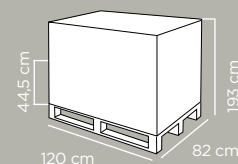

x 3 pcs

x 3 pcs

x 3 pcs

x 3 pcs

Disponibile in 4 colori assortiti
Available in 4 assorted colours

Ref. 2305676

EAN 8000303310075

ITF 08000303410072

Dimensioni articolo	Product dimensions	37x23x41 cm
Peso articolo	Product weight	0.627225 kg
Capacità	Capacity	35 Lt
Pz per cartone	Pcs per carton	12
Dimensioni cartone	Carton dimensions	44,5x38,5x69 cm
Peso lordo cartone	Carton gross weight	8.54 Kg
Volume cartone	Carton volume	0,118214 m³

Cartoni per pallet	Cartons per pallet	12
Pezzi per pallet	Pcs per pallet	144
Dimensioni pallet	Pallet dimensions	120x82x193 cm
Peso lordo pallet	Pallet gross weight	122.48 kg
Cartoni per strato	Cartons per layer	3
Altezza strato	Height of layer	44,5 cm
Numero strati	Number of layers	4
Pz per bilico	Pcs per trailer	4.608