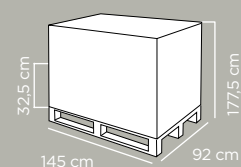

x 2 pcs

Disponibile in 3 colori assortiti
Available in 3 assorted colours

Ref. 2305682
EAN 8000303311058
ITF 08000303411055

Dimensioni articolo	Product dimensions	47x14x36 cm
Peso articolo	Product weight	0.55 kg
Capacità	Capacity	24 Lt

Pz per cartone	Pcs per carton	6
Dimensioni cartone	Carton dimensions	53x39x32,5 cm
Peso lordo cartone	Carton gross weight	4.1 Kg
Volume cartone	Carton volume	0,067178 m³

Cartoni per pallet	Cartons per pallet	30
Pezzi per pallet	Pcs per pallet	180
Dimensioni pallet	Pallet dimensions	145x92x177,5 cm
Peso lordo pallet	Pallet gross weight	143 kg
Cartoni per strato	Cartons per layer	6
Altezza strato	Height of layer	32,5 cm
Numero strati	Number of layers	5
Pz per bilico	Pcs per trailer	4.140