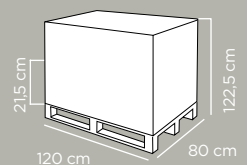

Ref. 0708072
EAN 8000303316442
ITF 18000303316449

Ref. 0708073
EAN 8000303316459
ITF 18000303316456

Ref. 0708074
EAN 8000303316466
ITF 18000303316463

Ref. 0708075
EAN 8000303316473
ITF 18000303316470

Dimensioni articolo	Product dimensions	4,4x3,2x19 cm
Peso articolo	Product weight	0.0355 kg
Capacità	Capacity	N.A.
Pz per cartone	Pcs per carton	40
Dimensioni cartone	Carton dimensions	21,5x15,5x21,5 cm
Peso lordo cartone	Carton gross weight	1.6 Kg
Volume cartone	Carton volume	0,007165 m³

Cartoni per pallet	Cartons per pallet	130
Pezzi per pallet	Pcs per pallet	5200
Dimensioni pallet	Pallet dimensions	120x80x122,5 cm
Peso lordo pallet	Pallet gross weight	228 kg
Cartoni per strato	Cartons per layer	26
Altezza strato	Height of layer	21,5 cm
Numero strati	Number of layers	5
Pz per bilico	Pcs per trailer	343.200