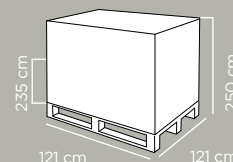

Pz per cartone Pcs per carton **24**
 Dimensioni cartone Carton dimensions **62x59x235 cm**
 Peso lordo cartone Carton gross weight **69.36 Kg**
 Volume cartone Carton volume **0,85963 m³**

Cartoni per pallet Cartons per pallet **4**
 Pezzi per pallet Pcs per pallet **96**
 Dimensioni pallet Pallet dimensions **121x121x250 cm**
 Peso lordo pallet Pallet gross weight **297.44 kg**
 Cartoni per strato Cartons per layer **4**
 Altezza strato Height of layer **235 cm**
 Numero strati Number of layers **1**
 Pz per bilico Pcs per trailer **2.112**