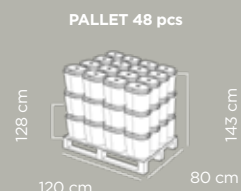

Pezzi per pallet	Pcs per pallet	48
Dimensioni pallet	Pallet dimensions	120x80x143 cm
Peso lordo pallet	Pallet gross weight	96.8 kg
Altezza strato	Height of layer	128 cm
Numero strati	Number of layers	1
Pz per bilico	Pcs per trailer	3.168