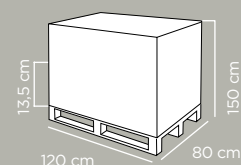

x 4 pcs

Disponibile in 2 colori assortiti
Available in 2 assorted colours

	Ref. 2305423
	EAN 8000303316084
	ITF 18000303316081

Dimensioni articolo	Product dimensions	27x16x34 cm
Peso articolo	Product weight	0.115 kg
Capacità	Capacity	16 Lt
Pz per cartone	Pcs per carton	8
Dimensioni cartone	Carton dimensions	36,5x28x13,5 cm
Peso lordo cartone	Carton gross weight	1.3 Kg
Volume cartone	Carton volume	0,013797 m³

Cartoni per pallet	Cartons per pallet	80
Pezzi per pallet	Pcs per pallet	640
Dimensioni pallet	Pallet dimensions	120x80x150 cm
Peso lordo pallet	Pallet gross weight	124 kg
Cartoni per strato	Cartons per layer	8
Altezza strato	Height of layer	13,5 cm
Numero strati	Number of layers	10
Pz per bilico	Pcs per trailer	21.120