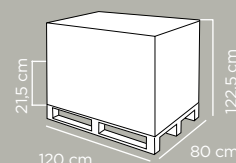

Dimensioni articolo Product dimensions **2,8x2,16x19 cm**
Peso articolo Product weight **0.0326 kg**
Capacità Capacity

Pz per cartone Pcs per carton **50**
Dimensioni cartone Carton dimensions **21,5x15,5x21,5 cm**
Peso lordo cartone Carton gross weight **1.805 Kg**
Volume cartone Carton volume **0,007165 m³**

Cartoni per pallet Cartons per pallet **130**
Pezzi per pallet Pcs per pallet **6500**
Dimensioni pallet Pallet dimensions **120x80x122,5 cm**
Peso lordo pallet Pallet gross weight **254.65 kg**
Cartoni per strato Cartons per layer **26**
Altezza strato Height of layer **21,5 cm**
Numero strati Number of layers **5**
Pz per bilico Pcs per trailer **429.000**