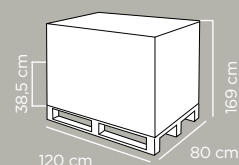

x 4 pcs

x 4 pcs

x 4 pcs

Disponibile in 3 colori assortiti
Available in 3 assorted colours

Ref. 2305332
EAN 8000303308775
ITF 08000303408772

Dimensioni articolo	Product dimensions	32,5x21x34,5 cm
Peso articolo	Product weight	0.2805 kg
Capacità	Capacity	25 Lt
Pz per cartone	Pcs per carton	12
Dimensioni cartone	Carton dimensions	39,5x35,5x38,5 cm
Peso lordo cartone	Carton gross weight	4.003 Kg
Volume cartone	Carton volume	0,053987 m³

Cartoni per pallet	Cartons per pallet	24
Pezzi per pallet	Pcs per pallet	288
Dimensioni pallet	Pallet dimensions	120x80x169 cm
Peso lordo pallet	Pallet gross weight	116.072 kg
Cartoni per strato	Cartons per layer	6
Altezza strato	Height of layer	38,5 cm
Numero strati	Number of layers	4
Pz per bilico	Pcs per trailer	9.504