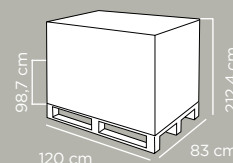

x 2 pcs

Disponibile in 2 colori assortiti
Available in 2 assorted colours

Ref. 1101009
EAN 8000303314448
ITF 18000303314445

Dimensioni articolo	Product dimensions	40x29,5x46,8 cm
Peso articolo	Product weight	4.569 kg
Capacità	Capacity	26 Lt

Pz per cartone	Pcs per carton	4
Dimensioni cartone	Carton dimensions	60,8x42x98,7 cm
Peso lordo cartone	Carton gross weight	19.93 Kg
Volume cartone	Carton volume	0,25204 m³

Cartoni per pallet	Cartons per pallet	8
Pezzi per pallet	Pcs per pallet	32
Dimensioni pallet	Pallet dimensions	120x83x212,4 cm
Peso lordo pallet	Pallet gross weight	179.44 kg
Cartoni per strato	Cartons per layer	4
Altezza strato	Height of layer	98,7 cm
Numero strati	Number of layers	2
Pz per bilico	Pcs per trailer	1.056