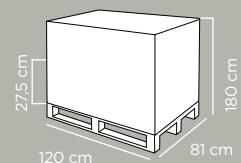

Per escursionisti, campeggiatori, lavoratori. Con tracolla regolabile e comodo tappo-bicchiere asportabile. Isolamento: schiuma di poliuretano ad alta densità
Esterno/interno: polipropilene

For hikers, campers, workers. With adjustable shoulder belt and fitted with a removable drinking cup.
Insulation: high density Polyurethane foam
Outer/Inner: Polypropylene

Ref. 3804005
EAN 8000303309666
ITF 08000303409663

Dimensioni articolo Product dimensions **15x9,14x27,1 cm**
Peso articolo Product weight **0.3694 kg**
Capacità Capacity **0,95 Lt**

Pz per cartone Pcs per carton **10**
Dimensioni cartone Carton dimensions **55,5x26x27,5 cm**
Peso lordo cartone Carton gross weight **4.137 Kg**
Volume cartone Carton volume **0,039683 m³**

Cartoni per pallet Cartons per pallet **36**
Pezzi per pallet Pcs per pallet **360**
Dimensioni pallet Pallet dimensions **120x81x180 cm**
Peso lordo pallet Pallet gross weight **168.932 kg**
Cartoni per strato Cartons per layer **6**
Altezza strato Height of layer **27,5 cm**
Numero strati Number of layers **6**
Pz per bilico Pcs per trailer **11.880**