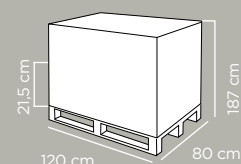

x 6 pcs

x 6 pcs

Disponibile in 2 colori assortiti
Available in 2 assorted colours

	Ref. 2305422
	EAN 8000303316077
	ITF 18000303316074

Dimensioni articolo	Product dimensions	32x21x34,5 cm
Peso articolo	Product weight	0.174 kg
Capacità	Capacity	26 Lt
Pz per cartone	Pcs per carton	12
Dimensioni cartone	Carton dimensions	38,5x33,5x21,5 cm
Peso lordo cartone	Carton gross weight	2.45 Kg
Volume cartone	Carton volume	0,02773 m³

Cartoni per pallet	Cartons per pallet	48
Pezzi per pallet	Pcs per pallet	576
Dimensioni pallet	Pallet dimensions	120x80x187 cm
Peso lordo pallet	Pallet gross weight	137.6 kg
Cartoni per strato	Cartons per layer	6
Altezza strato	Height of layer	21,5 cm
Numero strati	Number of layers	8
Pz per bilico	Pcs per trailer	19.008