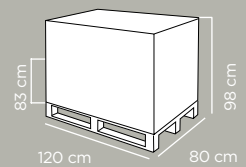

TAVOLO GIOVE

TABLE GIOVE

60x60x72 cm

Ref. 0219030
EAN 8000303315513
ITF 18000303315510

Ref. 0219031
EAN 8000303316121
ITF 18000303316128

Ref. 0219032
EAN 8000303316138
ITF 18000303316135

Dimensioni articolo	Product dimensions	60x60x72 cm
Peso articolo	Product weight	5 kg
Capacità	Capacity	N.A.
Pz per cartone	Pcs per carton	1
Dimensioni cartone	Carton dimensions	72,5x11,5x83 cm
Peso lordo cartone	Carton gross weight	6.064 Kg
Volume cartone	Carton volume	0,069201 m³

Cartoni per pallet	Cartons per pallet	10
Pezzi per pallet	Pcs per pallet	10
Dimensioni pallet	Pallet dimensions	120x80x98 cm
Peso lordo pallet	Pallet gross weight	80.64 kg
Cartoni per strato	Cartons per layer	10
Altezza strato	Height of layer	83 cm
Numero strati	Number of layers	1
Pz per bilico	Pcs per trailer	660

TAVOLO NETTUNO

TABLE NETTUNO

Ø60x72 cm

Ref. 0219037
EAN 8000303316183
ITF 18000303316180

Ref. 0219038
EAN 8000303316190
ITF 18000303316197

Ref. 0219039
EAN 8000303316206
ITF 18000303316203

Dimensioni articolo	Product dimensions	Ø60x72 cm
Peso articolo	Product weight	4.5 kg
Capacità	Capacity	N.A.
Pz per cartone	Pcs per carton	1
Dimensioni cartone	Carton dimensions	72,5x11,5x83 cm
Peso lordo cartone	Carton gross weight	5.564 Kg
Volume cartone	Carton volume	0,069201 m³

Cartoni per pallet	Cartons per pallet	10
Pezzi per pallet	Pcs per pallet	10
Dimensioni pallet	Pallet dimensions	120x80x98 cm
Peso lordo pallet	Pallet gross weight	75.64 kg
Cartoni per strato	Cartons per layer	10
Altezza strato	Height of layer	83 cm
Numero strati	Number of layers	1
Pz per bilico	Pcs per trailer	660