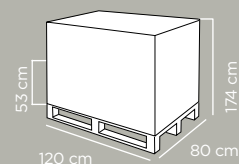

x 4 pcs

x 4 pcs

x 4 pcs

Disponibile in 3 colori assortiti
Available in 3 assorted colours

Ref. 2305693

EAN 8000303313892

ITF 18000303313899

Dimensioni articolo	Product dimensions	34x12x24 cm
Peso articolo	Product weight	0.3232 kg
Capacità	Capacity	12 Lt
Pz per cartone	Pcs per carton	12
Dimensioni cartone	Carton dimensions	37,5x27,5x53 cm
Peso lordo cartone	Carton gross weight	4.25 Kg
Volume cartone	Carton volume	0,054656 m³

Cartoni per pallet	Cartons per pallet	27
Pezzi per pallet	Pcs per pallet	324
Dimensioni pallet	Pallet dimensions	120x80x174 cm
Peso lordo pallet	Pallet gross weight	134.75 kg
Cartoni per strato	Cartons per layer	9
Altezza strato	Height of layer	53 cm
Numero strati	Number of layers	3
Pz per bilico	Pcs per trailer	10.692