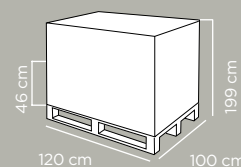

SEDIA PIEGHEVOLE VENERE

CHAIR FOLDABLE VENERE

Riduci al minimo lo spazio occupato con la sedia pieghevole Venere, ideale per giardini balconi e interni.

Optimize the occupied space with the foldable Chair Venus, ideal for gardens, balconies, and interiors.

47x42x79 cm

Ref. 0219014
EAN 8000303315353
ITF 18000303315350

Ref. 0219015
EAN 8000303315360
ITF 18000303315367

Ref. 0219016
EAN 8000303315377
ITF 18000303315374

Dimensioni articolo	Product dimensions	47x42x79 cm
Peso articolo	Product weight	3.1 kg
Capacità	Capacity	N.A.
Pz per cartone	Pcs per carton	4
Dimensioni cartone	Carton dimensions	90,5x40x46 cm
Peso lordo cartone	Carton gross weight	14.3 Kg
Volume cartone	Carton volume	0,16652 m³

Cartoni per pallet	Cartons per pallet	12
Pezzi per pallet	Pcs per pallet	48
Dimensioni pallet	Pallet dimensions	120x100x199 cm
Peso lordo pallet	Pallet gross weight	191.6 kg
Cartoni per strato	Cartons per layer	3
Altezza strato	Height of layer	46 cm
Numero strati	Number of layers	4
Pz per bilico	Pcs per trailer	1.248

SEDIA BABY GIO'

CHAIR BABY GIO'

La sedia baby gio' è realizzata con braccioli che garantiscono una seduta sicura e comoda, impilabile così da essere riposta dopo l'uso.

The chair Baby Gio' is made with armrests that guarantee a safe and comfortable seat, stackable so to store after use.

39,5x38x55 cm

Ref. 0219005
EAN 8000303315261
ITF 18000303315268

Ref. 0219006
EAN 8000303315278
ITF 18000303315275

Ref. 0219007
EAN 8000303315285
ITF 18000303315282

Ref. 0219008
EAN 8000303315292
ITF 18000303315299

Ref. 0219009
EAN 8000303315308
ITF 18000303315305