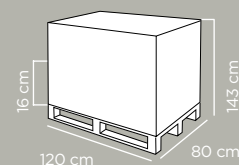

Ref. 1609035
EAN 8000303313779
ITF 18000303313776

Ref. 1609036
EAN 8000303313960
ITF 18000303313967

Ref. 1609037
EAN 8000303313977
ITF 18000303313974

Ref. 1609038
EAN 8000303313984
ITF 18000303313981

Ref. 1609039
EAN 8000303313991
ITF 18000303313998

Ref. 1609040
EAN 8000303314004
ITF 18000303314001

Dimensioni articolo	Product dimensions	14,6x3,7x14,1 cm
Peso articolo	Product weight	0.4 kg
Capacità	Capacity	
Pz per cartone	Pcs per carton	36
Dimensioni cartone	Carton dimensions	55x34x16 cm
Peso lordo cartone	Carton gross weight	15 Kg
Volume cartone	Carton volume	0,02992 m³

Cartoni per pallet	Cartons per pallet	32
Pezzi per pallet	Pcs per pallet	1152
Dimensioni pallet	Pallet dimensions	120x80x143 cm
Peso lordo pallet	Pallet gross weight	500 kg
Cartoni per strato	Cartons per layer	4
Altezza strato	Height of layer	16 cm
Numero strati	Number of layers	8
Pz per bilico	Pcs per trailer	38.016