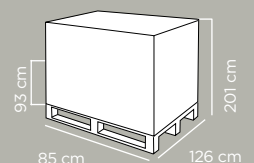

Ref. 0801237
EAN 8000303316558
ITF 18000303316555

CAPACITY
32,5L

Dimensioni articolo	Product dimensions	41x27,5x45 cm
Peso articolo	Product weight	2.5 kg
Capacità	Capacity	NA

Pz per cartone	Pcs per carton	6
Dimensioni cartone	Carton dimensions	84x42,5x93 cm
Peso lordo cartone	Carton gross weight	16.6 Kg
Volume cartone	Carton volume	0,33201 m³

Cartoni per pallet	Cartons per pallet	6
Pezzi per pallet	Pcs per pallet	36
Dimensioni pallet	Pallet dimensions	85x126x201 cm
Peso lordo pallet	Pallet gross weight	119.6 kg
Cartoni per strato	Cartons per layer	3
Altezza strato	Height of layer	93 cm
Numero strati	Number of layers	2
Pz per bilico	Pcs per trailer	936