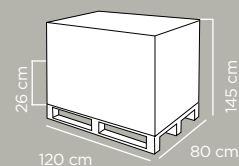

CAMOUFLAGE BOTTLE COOLER

35 cm

11 cm

x 3 pcs

x 3 pcs

x 3 pcs

x 3 pcs

Disponibile in 4 colori assortiti
Available in 4 assorted colours

Ref. 2305677

EAN 8000303310082

ITF 08000303410089

Dimensioni articolo	Product dimensions	Ø 11x35 cm
Peso articolo	Product weight	0.15 kg
Capacità	Capacity	1,5 Lt
Pz per cartone	Pcs per carton	12
Dimensioni cartone	Carton dimensions	36x19,5x26 cm
Peso lordo cartone	Carton gross weight	2.07 Kg
Volume cartone	Carton volume	0,018252 m³

Cartoni per pallet	Cartons per pallet	55
Pezzi per pallet	Pcs per pallet	660
Dimensioni pallet	Pallet dimensions	120x80x145 cm
Peso lordo pallet	Pallet gross weight	133.85 kg
Cartoni per strato	Cartons per layer	11
Altezza strato	Height of layer	26 cm
Numero strati	Number of layers	5
Pz per bilico	Pcs per trailer	21.780