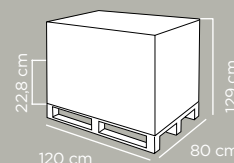

TRIPPY

STOVIGLIE / TABLEWARE

Trippy è la linea di pratiche stoviglie Gio'Style. Realizzate in robusta plastica alimentare con colori vivaci, adatte a bambini, adulti e anziani.

Sono adatte per picnic, per mangiare all'aperto, nonché per l'uso in casa e in ufficio.

Pratiche e divertenti, sono praticamente indistruttibili e possono essere riutilizzate a lungo.

- adatte al contatto alimentare;
- prodotte in Italia.

Trippy is the Gio'Style line of useful tableware. Realized in sturdy food-grade plastic with vibrant colours and suitable for childrens, adults and elderly people.

Ideal for picnic, outdoor eating as well as home and office use.

Practical and funny, they are virtually unbreakable and they can be reused for long.

- suitable for food contact;
- made in Italy.

MADE IN ITALY

PIATTO FONDO DEEP PLATE

21,5 cm

Display

Ref. 0708060
EAN 8000303310563
ITF 08000303410560

Ref. 0708061
EAN 8000303310570
ITF 08000303410577

Ref. 0708062
EAN 8000303310587
ITF 08000303410584

Ref. 0708063
EAN 8000303310594
ITF 08000303410591

Dimensioni articolo Product dimensions **Ø 21,5x3,7 cm**
Peso articolo Product weight **0.067 kg**
Capacità Capacity

Pz per cartone Pcs per carton **48**
Dimensioni cartone Carton dimensions **35x23,5x22,8 cm**
Peso lordo cartone Carton gross weight **3.629 Kg**
Volume cartone Carton volume **0,018753 m³**

Cartoni per pallet Cartons per pallet **50**
Pezzi per pallet Pcs per pallet **2400**
Dimensioni pallet Pallet dimensions **120x80x129 cm**
Peso lordo pallet Pallet gross weight **201.45 kg**
Cartoni per strato Cartons per layer **10**
Altezza strato Height of layer **22,8 cm**
Numero strati Number of layers **5**
Pz per bilico Pcs per trailer **158.400**