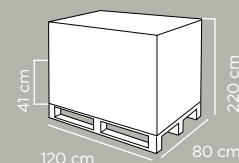

COLOR

Disponibile in 3 colori assortiti
Available in 3 assorted colours

	Ref. 2305360
	EAN 8000303309253
	ITF 08000303409250

x 4 pcs

x 4 pcs

x 4 pcs

Dimensioni articolo	Product dimensions	Ø11x34,5 cm
Peso articolo	Product weight	0.1545 kg
Capacità	Capacity	1,5 Lt

Pz per cartone	Pcs per carton	12
Dimensioni cartone	Carton dimensions	39x30x41 cm
Peso lordo cartone	Carton gross weight	2.4476 Kg
Volume cartone	Carton volume	0,04797 m³

Cartoni per pallet	Cartons per pallet	40
Pezzi per pallet	Pcs per pallet	480
Dimensioni pallet	Pallet dimensions	120x80x220 cm
Peso lordo pallet	Pallet gross weight	117.904 kg
Cartoni per strato	Cartons per layer	8
Altezza strato	Height of layer	41 cm
Numero strati	Number of layers	5
Pz per bilico	Pcs per trailer	15.840