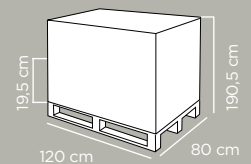

Disponibile in 2 colori assortiti
Available in 2 assorted colours

Ref. 2305424
EAN 8000303316091
ITF 18000303316098

Dimensioni articolo	Product dimensions	34x12,5x26,5 cm
Peso articolo	Product weight	0.12 kg
Capacità	Capacity	12 Lt
Pz per cartone	Pcs per carton	12
Dimensioni cartone	Carton dimensions	36x28,5x19,5 cm
Peso lordo cartone	Carton gross weight	1.8 Kg
Volume cartone	Carton volume	0,020007 m³

Cartoni per pallet	Cartons per pallet	72
Pezzi per pallet	Pcs per pallet	864
Dimensioni pallet	Pallet dimensions	120x80x190,5 cm
Peso lordo pallet	Pallet gross weight	149.6 kg
Cartoni per strato	Cartons per layer	8
Altezza strato	Height of layer	19,5 cm
Numero strati	Number of layers	9
Pz per bilico	Pcs per trailer	28.512