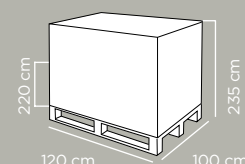

76x76x72 cm

Ref. 0219033
EAN 8000303316145
ITF 18000303316142

Ref. 0219034
EAN 8000303316152
ITF 18000303316159

Ref. 0219035
EAN 8000303316169
ITF 18000303316166

Ref. 0219036
EAN 8000303316176
ITF 18000303316173

Dimensioni articolo	Product dimensions	76x76x72 cm
Peso articolo	Product weight	5 kg
Capacità	Capacity	N.A.
Pz per cartone	Pcs per carton	25
Dimensioni cartone	Carton dimensions	89x89x220 cm
Peso lordo cartone	Carton gross weight	125 kg
Volume cartone	Carton volume	1,74262 m³

Cartoni per pallet	Cartons per pallet	1
Pezzi per pallet	Pcs per pallet	25
Dimensioni pallet	Pallet dimensions	120x100x235 cm
Peso lordo pallet	Pallet gross weight	145 kg
Cartoni per strato	Cartons per layer	1
Altezza strato	Height of layer	220 cm
Numero strati	Number of layers	1
Pz per bilico	Pcs per trailer	650