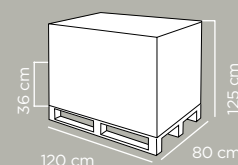

x 4 pcs

Disponibile in 4 colori assortiti
Available in 4 assorted colours

Ref. 2305671

EAN 8000303310020

ITF 08000303410027

Dimensioni articolo	Product dimensions	32x12x23 cm
Peso articolo	Product weight	0.246 kg
Capacità	Capacity	12 Lt
Pz per cartone	Pcs per carton	16
Dimensioni cartone	Carton dimensions	49,5x34,5x27,5 cm
Peso lordo cartone	Carton gross weight	4.81 Kg
Volume cartone	Carton volume	0,046963 m³

Cartoni per pallet	Cartons per pallet	18
Pezzi per pallet	Pcs per pallet	288
Dimensioni pallet	Pallet dimensions	120x80x125 cm
Peso lordo pallet	Pallet gross weight	106.58 kg
Cartoni per strato	Cartons per layer	6
Altezza strato	Height of layer	36 cm
Numero strati	Number of layers	3
Pz per bilico	Pcs per trailer	9.504