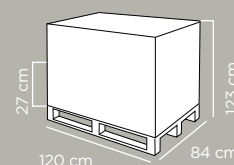

PIATTO PIANO

FLAT PLATE

25,5 cm

Display

Ref. 0708002
EAN 8000303310525
ITF 08000303410522

Ref. 0708004
EAN 8000303310532
ITF 08000303410539

Ref. 0708008
EAN 8000303310556
ITF 08000303410553

Ref. 0708006
EAN 8000303310549
ITF 08000303410546

Dimensioni articolo Product dimensions **Ø 25,5x2,5 cm**
Peso articolo Product weight **0.1 kg**
Capacità Capacity

Pz per cartone Pcs per carton **48**
Dimensioni cartone Carton dimensions **28x28x27 cm**
Peso lordo cartone Carton gross weight **5.11 Kg**
Volume cartone Carton volume **0,021168 m³**

Cartoni per pallet Cartons per pallet **48**
Pezzi per pallet Pcs per pallet **2304**
Dimensioni pallet Pallet dimensions **120x85x123 cm**
Peso lordo pallet Pallet gross weight **265.28 kg**
Cartoni per strato Cartons per layer **12**
Altezza strato Height of layer **27 cm**
Numero strati Number of layers **4**
Pz per bilico Pcs per trailer **152.064**

BICCHIERE

GLASS

10,5 cm

7,8 cm

Display

Ref. 0708038
EAN 8000303310648
ITF 08000303410645

Ref. 0708039
EAN 8000303310655
ITF 08000303410652

Ref. 0708040
EAN 8000303310662
ITF 08000303410659

Ref. 0708041
EAN 8000303310679
ITF 08000303410676

Dimensioni articolo Product dimensions **Ø 7,8x10,5 cm**
Peso articolo Product weight **0.04 kg**
Capacità Capacity **0,32 Lt**

Pz per cartone Pcs per carton **60**
Dimensioni cartone Carton dimensions **28x28x27 cm**
Peso lordo cartone Carton gross weight **2.7405 Kg**
Volume cartone Carton volume **0,021168 m³**

Cartoni per pallet Cartons per pallet **48**
Pezzi per pallet Pcs per pallet **2880**
Dimensioni pallet Pallet dimensions **120x84x123 cm**
Peso lordo pallet Pallet gross weight **151.544 kg**
Cartoni per strato Cartons per layer **12**
Altezza strato Height of layer **27 cm**
Numero strati Number of layers **4**
Pz per bilico Pcs per trailer **190.080**