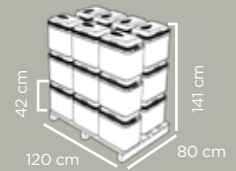

Dimensioni articolo Product dimensions **37,8x25,5x42 cm**
Peso articolo Product weight **2.46 kg**
Capacità Capacity **20 Lt**

Pz per cartone Pcs per carton **1**
Dimensioni cartone Carton dimensions **38x25,5x42 cm**
Peso lordo cartone Carton gross weight **2.55 Kg**
Volume cartone Carton volume **0,040698 m³**

Cartoni per pallet Cartons per pallet **27**
Pezzi per pallet Pcs per pallet **27**
Dimensioni pallet Pallet dimensions **120x80x141 cm**
Peso lordo pallet Pallet gross weight **88.85 kg**
Cartoni per strato Cartons per layer **9**
Altezza strato Height of layer **42 cm**
Numero strati Number of layers **3**
Pz per bilico Pcs per trailer **891**