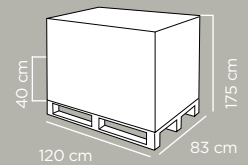

Disponibile in 4 colori assortiti
Available in 4 assorted colours

Ref. 2305670
EAN 8000303310013
ITF 08000303410010

Dimensioni articolo	Product dimensions	30x12x22 cm
Peso articolo	Product weight	0.244975 kg
Capacità	Capacity	8 Lt
Pz per cartone	Pcs per carton	24
Dimensioni cartone	Carton dimensions	48x32x40 cm
Peso lordo cartone	Carton gross weight	6.753 Kg
Volume cartone	Carton volume	0,06144 m³

Cartoni per pallet	Cartons per pallet	20
Pezzi per pallet	Pcs per pallet	480
Dimensioni pallet	Pallet dimensions	120x83x175 cm
Peso lordo pallet	Pallet gross weight	155.06 kg
Cartoni per strato	Cartons per layer	5
Altezza strato	Height of layer	40 cm
Numero strati	Number of layers	4
Pz per bilico	Pcs per trailer	14.880