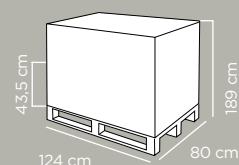

x 4 pcs

Disponibile in 3 colori assortiti
Available in 3 assorted colours

Ref. 2305347
EAN 8000303309123
ITF 08000303409120

Dimensioni articolo	Product dimensions	26,7x26x36,7 cm
Peso articolo	Product weight	0.221 kg
Capacità	Capacity	30 Lt
Pz per cartone	Pcs per carton	12
Dimensioni cartone	Carton dimensions	40x31x43,5 cm
Peso lordo cartone	Carton gross weight	3.35 Kg
Volume cartone	Carton volume	0,05394 m³

Cartoni per pallet	Cartons per pallet	32
Pezzi per pallet	Pcs per pallet	384
Dimensioni pallet	Pallet dimensions	124x80x189 cm
Peso lordo pallet	Pallet gross weight	127.0432 kg
Cartoni per strato	Cartons per layer	8
Altezza strato	Height of layer	43,5 cm
Numero strati	Number of layers	4
Pz per bilico	Pcs per trailer	12.672