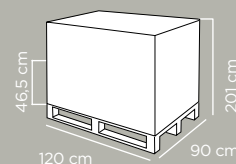

Ref. 2305351
EAN 8000303309161
ITF 08000303409168

Dimensioni articolo	Product dimensions	28x22x50 cm
Peso articolo	Product weight	0.703 kg
Capacità	Capacity	28 Lt
Pz per cartone	Pcs per carton	6
Dimensioni cartone	Carton dimensions	54x35x46,5 cm
Peso lordo cartone	Carton gross weight	4.93 Kg
Volume cartone	Carton volume	0,087885 m³

Cartoni per pallet	Cartons per pallet	16
Pezzi per pallet	Pcs per pallet	96
Dimensioni pallet	Pallet dimensions	120x90x201 cm
Peso lordo pallet	Pallet gross weight	98.88 kg
Cartoni per strato	Cartons per layer	4
Altezza strato	Height of layer	46,5 cm
Numero strati	Number of layers	4
Pz per bilico	Pcs per trailer	3.168