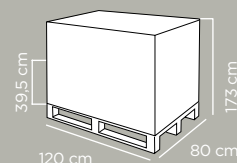

Ref.	2305354
	EAN	8000303309192
	ITF	08000303409199

Dimensioni articolo	Product dimensions	25x15x18,35 cm
Peso articolo	Product weight	0.221 kg
Capacità	Capacity	7 Lt
Pz per cartone	Pcs per carton	6
Dimensioni cartone	Carton dimensions	31,5x21x39,5 cm
Peso lordo cartone	Carton gross weight	1.573 Kg
Volume cartone	Carton volume	0,026129 m³

Cartoni per pallet	Cartons per pallet	48
Pezzi per pallet	Pcs per pallet	288
Dimensioni pallet	Pallet dimensions	120x80x173 cm
Peso lordo pallet	Pallet gross weight	95.504 kg
Cartoni per strato	Cartons per layer	12
Altezza strato	Height of layer	39,5 cm
Numero strati	Number of layers	4
Pz per bilico	Pcs per trailer	9.504