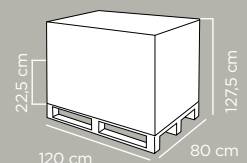

Ref. 1609134
EAN 8000303002482
ITF 08000303993261

Dimensioni articolo	Product dimensions	17x3,7x20,5 cm
Peso articolo	Product weight	0,712 kg
Capacità	Capacity	0,75 Lt

Pz per cartone	Pcs per carton	14
Dimensioni cartone	Carton dimensions	30x35x22,5 cm
Peso lordo cartone	Carton gross weight	11,657 Kg
Volume cartone	Carton volume	0,023625 m³

Cartoni per pallet	Cartons per pallet	40
Pezzi per pallet	Pcs per pallet	560
Dimensioni pallet	Pallet dimensions	120x80x127,5 cm
Peso lordo pallet	Pallet gross weight	486,28 kg
Cartoni per strato	Cartons per layer	8
Altezza strato	Height of layer	22,5 cm
Numero strati	Number of layers	5
Pz per bilico	Pcs per trailer	18.480