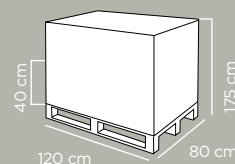

Disponibile in 3 colori assortiti
Available in 3 assorted colours

Ref. 2305370
EAN 8000303313076
ITF 18000303313073

Dimensioni articolo	Product dimensions	31,5x19x26,5 cm
Peso articolo	Product weight	0.176 kg
Capacità	Capacity	16 Lt
Pz per cartone	Pcs per carton	12
Dimensioni cartone	Carton dimensions	34,5x28,5x40 cm
Peso lordo cartone	Carton gross weight	2.48 Kg
Volume cartone	Carton volume	0,03933 m³

Cartoni per pallet	Cartons per pallet	32
Pezzi per pallet	Pcs per pallet	384
Dimensioni pallet	Pallet dimensions	120x80x175 cm
Peso lordo pallet	Pallet gross weight	99.36 kg
Cartoni per strato	Cartons per layer	8
Altezza strato	Height of layer	40 cm
Numero strati	Number of layers	4
Pz per bilico	Pcs per trailer	12.672