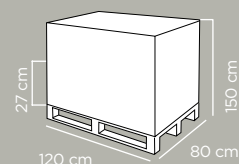

Ref. 0610016
EAN 8000303303107
ITF 08000303403104

Dimensioni articolo	Product dimensions	18x3x19 cm
Peso articolo	Product weight	0.1025 kg
Capacità	Capacity	N.A.
Pz per cartone	Pcs per carton	20
Dimensioni cartone	Carton dimensions	29x12,5x20 cm
Peso lordo cartone	Carton gross weight	1.81 Kg
Volume cartone	Carton volume	0,009234 m³

Cartoni per pallet	Cartons per pallet	60
Pezzi per pallet	Pcs per pallet	1200
Dimensioni pallet	Pallet dimensions	120x80x150 cm
Peso lordo pallet	Pallet gross weight	281.36 kg
Cartoni per strato	Cartons per layer	12
Altezza strato	Height of layer	27 cm
Numero strati	Number of layers	5
Pz per bilico	Pcs per trailer	79.200