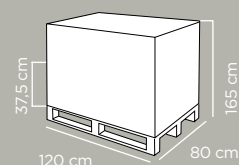

x 4 pcs

Disponibile in 3 colori assortiti
Available in 3 assorted colours

Ref. 2305365
EAN 8000303311737
ITF 18000303311734

Dimensioni articolo	Product dimensions	29x15,5x36 cm
Peso articolo	Product weight	0.24 kg
Capacità	Capacity	18 Lt
Pz per cartone	Pcs per carton	12
Dimensioni cartone	Carton dimensions	39x32x37,5 cm
Peso lordo cartone	Carton gross weight	3.23 Kg
Volume cartone	Carton volume	0,0468 m³

Cartoni per pallet	Cartons per pallet	32
Pezzi per pallet	Pcs per pallet	384
Dimensioni pallet	Pallet dimensions	120x80x165 cm
Peso lordo pallet	Pallet gross weight	123.36 kg
Cartoni per strato	Cartons per layer	8
Altezza strato	Height of layer	37,5 cm
Numero strati	Number of layers	4
Pz per bilico	Pcs per trailer	12.672