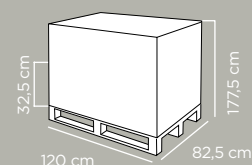

x 2 pcs

Disponibile in 3 colori assortiti
Available in 3 assorted colours

Ref. 2305681
EAN 8000303311041
ITF 08000303411048

Dimensioni articolo	Product dimensions	38x13x36 cm
Peso articolo	Product weight	0.496 kg
Capacità	Capacity	18 Lt

Pz per cartone	Pcs per carton	6
Dimensioni cartone	Carton dimensions	45,5x37x32,5 cm
Peso lordo cartone	Carton gross weight	3.666 Kg
Volume cartone	Carton volume	0,054714 m³

Cartoni per pallet	Cartons per pallet	25
Pezzi per pallet	Pcs per pallet	150
Dimensioni pallet	Pallet dimensions	120x82,5x177,5 cm
Peso lordo pallet	Pallet gross weight	111.65 kg
Cartoni per strato	Cartons per layer	5
Altezza strato	Height of layer	32,5 cm
Numero strati	Number of layers	5
Pz per bilico	Pcs per trailer	4.800