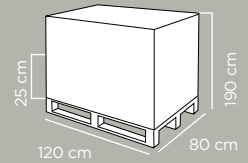

BOTTIGLIA TERMICA ENERGY 0,35L

ENERGY VACUUM BOTTLE 0,35L

CAPACITY

0,35
L

21,5 cm

7 cm

x 3 pcs

x 3 pcs

x 3 pcs

x 3 pcs

Disponibile in 4 colori assortiti
Available in 4 assorted colours

Ref. 4403029
EAN 8000303310174
ITF 08000303410171

Dimensioni articolo	Product dimensions	Ø 7x21,5 cm
Peso articolo	Product weight	0.26 kg
Capacità	Capacity	0,35 Lt
Pz per cartone	Pcs per carton	12
Dimensioni cartone	Carton dimensions	25x32,5x25 cm
Peso lordo cartone	Carton gross weight	3.56 Kg
Volume cartone	Carton volume	0,020313 m³

Cartoni per pallet	Cartons per pallet	70
Pezzi per pallet	Pcs per pallet	840
Dimensioni pallet	Pallet dimensions	120x80x190 cm
Peso lordo pallet	Pallet gross weight	269.2 kg
Cartoni per strato	Cartons per layer	10
Altezza strato	Height of layer	25 cm
Numero strati	Number of layers	7
Pz per bilico	Pcs per trailer	27.720

BOTTIGLIA TERMICA ENERGY 0,5L

ENERGY VACUUM BOTTLE 0,5L

CAPACITY

0,5
L

25,5 cm

7 cm

x 3 pcs

x 3 pcs

x 3 pcs

x 3 pcs

Disponibile in 4 colori assortiti
Available in 4 assorted colours

Ref. 4403030
EAN 8000303310181
ITF 08000303410188

Dimensioni articolo	Product dimensions	Ø 7x25,5 cm
Peso articolo	Product weight	0.3 kg
Capacità	Capacity	0,5 Lt
Pz per cartone	Pcs per carton	12
Dimensioni cartone	Carton dimensions	33x25,5x28,5 cm
Peso lordo cartone	Carton gross weight	4.05 Kg
Volume cartone	Carton volume	0,023983 m³

Cartoni per pallet	Cartons per pallet	60
Pezzi per pallet	Pcs per pallet	720
Dimensioni pallet	Pallet dimensions	120x80x186 cm
Peso lordo pallet	Pallet gross weight	263 kg
Cartoni per strato	Cartons per layer	10
Altezza strato	Height of layer	28,5 cm
Numero strati	Number of layers	6
Pz per bilico	Pcs per trailer	23.760