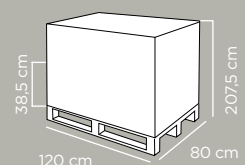

x 3 pcs

x 3 pcs

x 3 pcs

x 3 pcs

Disponibile in 4 colori assortiti
Available in 4 assorted colours

Ref. 2305402
EAN 8000303315872
ITF 18000303315879

Dimensioni articolo	Product dimensions	52x15,5x32 cm
Peso articolo	Product weight	0.396275 kg
Capacità	Capacity	20 Lt
Pz per cartone	Pcs per carton	12
Dimensioni cartone	Carton dimensions	52x35x38,5 cm
Peso lordo cartone	Carton gross weight	5.969 Kg
Volume cartone	Carton volume	0,07007 m³

Cartoni per pallet	Cartons per pallet	20
Pezzi per pallet	Pcs per pallet	240
Dimensioni pallet	Pallet dimensions	120x80x207,5 cm
Peso lordo pallet	Pallet gross weight	139.38 kg
Cartoni per strato	Cartons per layer	4
Altezza strato	Height of layer	38,5 cm
Numero strati	Number of layers	5
Pz per bilico	Pcs per trailer	7.920