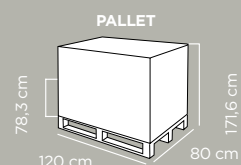

CAPACITY

22,5L

Dimensioni articolo Product dimensions **37,8x25,5x38 cm**
Peso articolo Product weight **1.8807 kg**
Capacità Capacity **22,5 Lt**

Pz per cartone Pcs per carton **6**
Dimensioni cartone Carton dimensions **74,3x40x78,3 cm**
Peso lordo cartone Carton gross weight **12.4 Kg**
Volume cartone Carton volume **0,232708 m³**

Cartoni per pallet Cartons per pallet **6**
Pezzi per pallet Pcs per pallet **36**
Dimensioni pallet Pallet dimensions **120x80x171,6 cm**
Peso lordo pallet Pallet gross weight **94.4 kg**
Cartoni per strato Cartons per layer **3**
Altezza strato Height of layer **78,3 cm**
Numero strati Number of layers **2**
Pz per bilico Pcs per trailer **1.188**