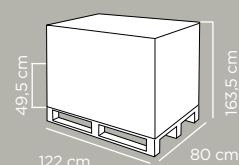

x 4 pcs

Disponibile in 3 colori assortiti
Available in 3 assorted colours

Ref. 2305654
EAN 8000303309857
ITF 08000303409854

Dimensioni articolo	Product dimensions	36,7x21x26,7 cm
Peso articolo	Product weight	0.2103 kg
Capacità	Capacity	23 Lt
Pz per cartone	Pcs per carton	12
Dimensioni cartone	Carton dimensions	40x30,5x49,5 cm
Peso lordo cartone	Carton gross weight	3.33 Kg
Volume cartone	Carton volume	0,06039 m³

Cartoni per pallet	Cartons per pallet	24
Pezzi per pallet	Pcs per pallet	288
Dimensioni pallet	Pallet dimensions	122x80x163,5 cm
Peso lordo pallet	Pallet gross weight	99.944 kg
Cartoni per strato	Cartons per layer	8
Altezza strato	Height of layer	49,5 cm
Numero strati	Number of layers	3
Pz per bilico	Pcs per trailer	9.504