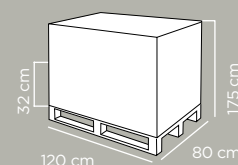

x 2 pcs

Disponibile in 3 colori assortiti
Available in 3 assorted colours

Ref. 2305688
EAN 8000303313939
ITF 18000303313936

Dimensioni articolo	Product dimensions	51x17x36 cm
Peso articolo	Product weight	0.585 kg
Capacità	Capacity	28 Lt

Pz per cartone	Pcs per carton	6
Dimensioni cartone	Carton dimensions	59x38x32 cm
Peso lordo cartone	Carton gross weight	4.3 Kg
Volume cartone	Carton volume	0,071744 m³

Cartoni per pallet	Cartons per pallet	20
Pezzi per pallet	Pcs per pallet	120
Dimensioni pallet	Pallet dimensions	120x80x175 cm
Peso lordo pallet	Pallet gross weight	106 kg
Cartoni per strato	Cartons per layer	4
Altezza strato	Height of layer	32 cm
Numero strati	Number of layers	5
Pz per bilico	Pcs per trailer	3.960