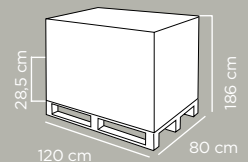

BOTTIGLIA TERMICA ENERGY 0,35L

ENERGY VACUUM BOTTLE 0,35L

CAPACITY

0,35
L

21,5 cm

7 cm

x 3 pcs

x 3 pcs

x 3 pcs

x 3 pcs

Disponibile in 4 colori assortiti
Available in 4 assorted colours

Ref. 4403029
EAN 8000303310174
ITF 08000303410171

Dimensioni articolo	Product dimensions	Ø 7x21,5 cm
Peso articolo	Product weight	0.26 kg
Capacità	Capacity	0,35 Lt
Pz per cartone	Pcs per carton	12
Dimensioni cartone	Carton dimensions	25x32,5x25 cm
Peso lordo cartone	Carton gross weight	3.56 Kg
Volume cartone	Carton volume	0,020313 m³

Cartoni per pallet	Cartons per pallet	70
Pezzi per pallet	Pcs per pallet	840
Dimensioni pallet	Pallet dimensions	120x80x190 cm
Peso lordo pallet	Pallet gross weight	269.2 kg
Cartoni per strato	Cartons per layer	10
Altezza strato	Height of layer	25 cm
Numero strati	Number of layers	7
Pz per bilico	Pcs per trailer	27.720

BOTTIGLIA TERMICA ENERGY 0,5L

ENERGY VACUUM BOTTLE 0,5L

CAPACITY

0,5
L

25,5 cm

7 cm

x 3 pcs

x 3 pcs

x 3 pcs

x 3 pcs

Disponibile in 4 colori assortiti
Available in 4 assorted colours

Ref. 4403030
EAN 8000303310181
ITF 08000303410188

Dimensioni articolo	Product dimensions	Ø 7x25,5 cm
Peso articolo	Product weight	0.3 kg
Capacità	Capacity	0,5 Lt
Pz per cartone	Pcs per carton	12
Dimensioni cartone	Carton dimensions	33x25,5x28,5 cm
Peso lordo cartone	Carton gross weight	4.05 Kg
Volume cartone	Carton volume	0,023983 m³

Cartoni per pallet	Cartons per pallet	60
Pezzi per pallet	Pcs per pallet	720
Dimensioni pallet	Pallet dimensions	120x80x186 cm
Peso lordo pallet	Pallet gross weight	263 kg
Cartoni per strato	Cartons per layer	10
Altezza strato	Height of layer	28,5 cm
Numero strati	Number of layers	6
Pz per bilico	Pcs per trailer	23.760