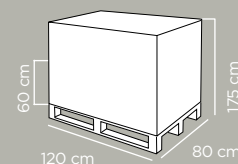

x 4 pcs

Disponibile in 3 colori assortiti
Available in 3 assorted colours

Ref. 2305349
EAN 8000303309147
ITF 08000303409144

Dimensioni articolo	Product dimensions	26,7x17x35 cm
Peso articolo	Product weight	0.195 kg
Capacità	Capacity	15 Lt
Pz per cartone	Pcs per carton	12
Dimensioni cartone	Carton dimensions	39x31x40 cm
Peso lordo cartone	Carton gross weight	2.82 Kg
Volume cartone	Carton volume	0,048 m³

Cartoni per pallet	Cartons per pallet	32
Pezzi per pallet	Pcs per pallet	384
Dimensioni pallet	Pallet dimensions	120x80x175 cm
Peso lordo pallet	Pallet gross weight	110.37 kg
Cartoni per strato	Cartons per layer	8
Altezza strato	Height of layer	60 cm
Numero strati	Number of layers	4
Pz per bilico	Pcs per trailer	12.672