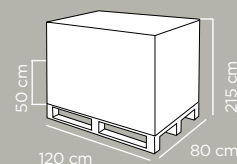

Pz per cartone	Pcs per carton	12
Dimensioni cartone	Carton dimensions	40x39x50 cm
Peso lordo cartone	Carton gross weight	5.285 Kg
Volume cartone	Carton volume	0,078 m³

Cartoni per pallet	Cartons per pallet	24
Pezzi per pallet	Pcs per pallet	288
Dimensioni pallet	Pallet dimensions	120x80x215 cm
Peso lordo pallet	Pallet gross weight	146.84 kg
Cartoni per strato	Cartons per layer	6
Altezza strato	Height of layer	50 cm
Numero strati	Number of layers	4
Pz per bilico	Pcs per trailer	9.504