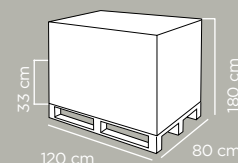

FIESTA ZAINO

FIESTA BACKPACK

CAPACITY APPROX.

17L

ASPETTO FRONTALE

Frontal pocket

CARATTERISTICHE AGGIUNTIVE:
Apertura centrale che facilita il riempimento e l'accesso agli alimenti. Provvisto di confortevoli spallacci imbottiti e regolabili.

FEATURES: Central opening allowing easy filling and food access. Equipped with comfortable padded and adjustable straps.

x 2 pcs

x 3 pcs

x 3 pcs

Disponibile in 3 colori assortiti
Available in 3 assorted colours

	Ref.	2305331
	EAN	8000303308768
	ITF	08000303408765

Dimensioni articolo	Product dimensions	27x16x34 cm
Peso articolo	Product weight	0.2474 kg
Capacità	Capacity	17 Lt
Pz per cartone	Pcs per carton	8
Dimensioni cartone	Carton dimensions	38,5x29,5x26,5 cm
Peso lordo cartone	Carton gross weight	2.4248 Kg
Volume cartone	Carton volume	0,030097 m³

Cartoni per pallet	Cartons per pallet	48
Pezzi per pallet	Pcs per pallet	384
Dimensioni pallet	Pallet dimensions	120x80x174 cm
Peso lordo pallet	Pallet gross weight	136.3904 kg
Cartoni per strato	Cartons per layer	8
Altezza strato	Height of layer	26,5 cm
Numero strati	Number of layers	6
Pz per bilico	Pcs per trailer	12.672

FIESTA 12

CAPACITY APPROX.

12L

CARATTERISTICHE AGGIUNTIVE:
Apertura centrale che facilita il riempimento e l'accesso agli alimenti. Provvisto di confortevoli spallacci imbottiti e regolabili.

FEATURES: Central opening allowing easy filling and food access. Equipped with comfortable padded and adjustable straps.

x 4 pcs

x 4 pcs

x 4 pcs

Disponibile in 3 colori assortiti
Available in 3 assorted colours

	Ref.	2305364
	EAN	8000303311720
	ITF	18000303311727