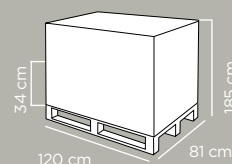

Ref. 2305377

Ref. 2305373

EAN 8000303315629

EAN 8000303315582

ITF 18000303315626

ITF 18000303315589

Dimensioni articolo	Product dimensions	35x19x33 cm
Peso articolo	Product weight	0.31 kg
Capacità	Capacity	21 Lt
Pz per cartone	Pcs per carton	6
Dimensioni cartone	Carton dimensions	39x27x34 cm
Peso lordo cartone	Carton gross weight	2.7 Kg
Volume cartone	Carton volume	0,035802 m³

Cartoni per pallet	Cartons per pallet	45
Pezzi per pallet	Pcs per pallet	270
Dimensioni pallet	Pallet dimensions	120x81x185 cm
Peso lordo pallet	Pallet gross weight	141.5 kg
Cartoni per strato	Cartons per layer	9
Altezza strato	Height of layer	34 cm
Numero strati	Number of layers	5
Pz per bilico	Pcs per trailer	8.640