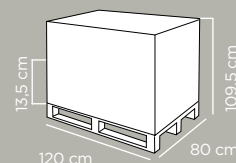

Dimensioni articolo Product dimensions **2x0,5x19 cm**
Peso articolo Product weight **0.0284 kg**
Capacità Capacity

Pz per cartone Pcs per carton **50**
Dimensioni cartone Carton dimensions **21,5x15,5x13,5 cm**
Peso lordo cartone Carton gross weight **1.5547 Kg**
Volume cartone Carton volume **0,004499 m³**

Cartoni per pallet Cartons per pallet **182**
Pezzi per pallet Pcs per pallet **9100**
Dimensioni pallet Pallet dimensions **120x80x109,5 cm**
Peso lordo pallet Pallet gross weight **302.9554 kg**
Cartoni per strato Cartons per layer **26**
Altezza strato Height of layer **13,5 cm**
Numero strati Number of layers **7**
Pz per bilico Pcs per trailer **600.600**