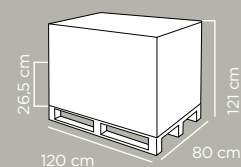

Ref. 1609041
EAN 8000303313786
ITF 18000303313783

Ref. 1609042
EAN 8000303314011
ITF 18000303314018

Ref. 1609043
EAN 8000303314028
ITF 18000303314025

Ref. 1609044
EAN 8000303314035
ITF 18000303314032

Ref. 1609045
EAN 8000303314042
ITF 18000303314049

Ref. 1609046
EAN 8000303314059
ITF 18000303314056

Dimensioni articolo	Product dimensions	15x3,5x25 cm
Peso articolo	Product weight	0.8 kg
Capacità	Capacity	
Pz per cartone	Pcs per carton	22
Dimensioni cartone	Carton dimensions	40x30x26,5 cm
Peso lordo cartone	Carton gross weight	18 Kg
Volume cartone	Carton volume	0,0318 m³

Cartoni per pallet	Cartons per pallet	32
Pezzi per pallet	Pcs per pallet	704
Dimensioni pallet	Pallet dimensions	120x80x121 cm
Peso lordo pallet	Pallet gross weight	596 kg
Cartoni per strato	Cartons per layer	8
Altezza strato	Height of layer	26,5 cm
Numero strati	Number of layers	4
Pz per bilico	Pcs per trailer	23.232