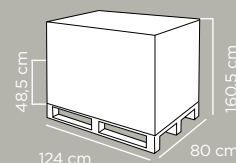

Ref. 2305352
EAN 8000303309178
ITF 08000303409175

Dimensioni articolo	Product dimensions	26,7x22x36,7 cm
Peso articolo	Product weight	0.445 kg
Capacità	Capacity	20 Lt
Pz per cartone	Pcs per carton	6
Dimensioni cartone	Carton dimensions	39,5x31x48,5 cm
Peso lordo cartone	Carton gross weight	3.427 Kg
Volume cartone	Carton volume	0,059388 m³

Cartoni per pallet	Cartons per pallet	24
Pezzi per pallet	Pcs per pallet	144
Dimensioni pallet	Pallet dimensions	124x80x160,5 cm
Peso lordo pallet	Pallet gross weight	102.248 kg
Cartoni per strato	Cartons per layer	8
Altezza strato	Height of layer	48,5 cm
Numero strati	Number of layers	3
Pz per bilico	Pcs per trailer	4.752