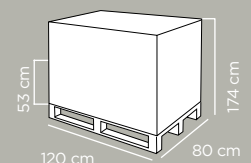

Disponibile in 3 colori assortiti
Available in 3 assorted colours

Ref. 2305692
EAN 8000303313885
ITF 18000303313882

Dimensioni articolo	Product dimensions	38x16x30 cm
Peso articolo	Product weight	0.449 kg
Capacità	Capacity	20 Lt
Pz per cartone	Pcs per carton	12
Dimensioni cartone	Carton dimensions	41x31,5x53 cm
Peso lordo cartone	Carton gross weight	5.81 Kg
Volume cartone	Carton volume	0,068449 m³

Cartoni per pallet	Cartons per pallet	18
Pezzi per pallet	Pcs per pallet	216
Dimensioni pallet	Pallet dimensions	120x80x174 cm
Peso lordo pallet	Pallet gross weight	124.58 kg
Cartoni per strato	Cartons per layer	6
Altezza strato	Height of layer	53 cm
Numero strati	Number of layers	3
Pz per bilico	Pcs per trailer	7.128