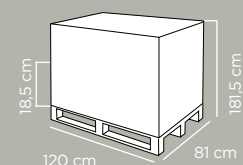

Disponibile in 3 colori assortiti
Available in 3 assorted colours

	Ref. 2305333
	EAN 8000303308782
	ITF 08000303408789

Dimensioni articolo	Product dimensions	25x17,5x14 cm
Peso articolo	Product weight	0.105 kg
Capacità	Capacity	5 Lt
Pz per cartone	Pcs per carton	12
Dimensioni cartone	Carton dimensions	38,5x27x18,5 cm
Peso lordo cartone	Carton gross weight	1.5957 Kg
Volume cartone	Carton volume	0,019231 m³

Cartoni per pallet	Cartons per pallet	81
Pezzi per pallet	Pcs per pallet	972
Dimensioni pallet	Pallet dimensions	120x81x181,5 cm
Peso lordo pallet	Pallet gross weight	149.2517 kg
Cartoni per strato	Cartons per layer	9
Altezza strato	Height of layer	18,5 cm
Numero strati	Number of layers	9
Pz per bilico	Pcs per trailer	32.076