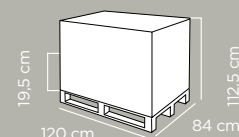

Pezzi per display	Pcs per display	160
Dimensioni display	Display dimensions	60,5x40,8x98 cm
Peso lordo display	Display gross weight	140 Kg
Volume display	Display volume	0,241903 m³
Display per pallet	Display per pallet	4
Pezzi per pallet	Pcs per pallet	640
Dimensioni pallet	Pallet dimensions	120x80x113 cm
Peso lordo pallet	Pallet gross weight	580 kg
Altezza strato	Height of layer	98 cm
Numero strati	Number of layers	1
Pezzi per bilico	Pcs per trailer	21.760