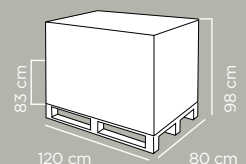

TAVOLO GIOVE

TABLE GIOVE

60x60x72 cm

Ref. 0219030
EAN 8000303315513
ITF 18000303315510

Ref. 0219031
EAN 8000303316121
ITF 18000303316128

Ref. 0219032
EAN 8000303316138
ITF 18000303316135

Dimensioni articolo	Product dimensions	60x60x72 cm
Peso articolo	Product weight	5 kg
Capacità	Capacity	N.A.
Pz per cartone	Pcs per carton	1
Dimensioni cartone	Carton dimensions	72,5x11,5x83 cm
Peso lordo cartone	Carton gross weight	6.064 Kg
Volume cartone	Carton volume	0,069201 m³

Cartoni per pallet	Cartons per pallet	10
Pezzi per pallet	Pcs per pallet	10
Dimensioni pallet	Pallet dimensions	120x80x98 cm
Peso lordo pallet	Pallet gross weight	80.64 kg
Cartoni per strato	Cartons per layer	10
Altezza strato	Height of layer	83 cm
Numero strati	Number of layers	1
Pz per bilico	Pcs per trailer	660

TAVOLO NETTUNO

TABLE NETTUNO

Ø60x72 cm

Ref. 0219037
EAN 8000303316183
ITF 18000303316180

Ref. 0219038
EAN 8000303316190
ITF 18000303316197

Ref. 0219039
EAN 8000303316206
ITF 18000303316203

Dimensioni articolo	Product dimensions	Ø60x72 cm
Peso articolo	Product weight	4.5 kg
Capacità	Capacity	N.A.
Pz per cartone	Pcs per carton	1
Dimensioni cartone	Carton dimensions	72,5x11,5x83 cm
Peso lordo cartone	Carton gross weight	5.564 Kg
Volume cartone	Carton volume	0,069201 m³

Cartoni per pallet	Cartons per pallet	10
Pezzi per pallet	Pcs per pallet	10
Dimensioni pallet	Pallet dimensions	120x80x98 cm
Peso lordo pallet	Pallet gross weight	75.64 kg
Cartoni per strato	Cartons per layer	10
Altezza strato	Height of layer	83 cm
Numero strati	Number of layers	1
Pz per bilico	Pcs per trailer	660