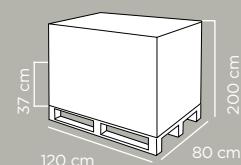

x 4 pcs

Disponibile in 3 colori assortiti
Available in 3 assorted colours

Ref. 2305690
EAN 8000303313861
ITF 18000303313868

Dimensioni articolo	Product dimensions	25x16x18,35 cm
Peso articolo	Product weight	0.2368 kg
Capacità	Capacity	8 Lt

Pz per cartone	Pcs per carton	12
Dimensioni cartone	Carton dimensions	41x33x37 cm
Peso lordo cartone	Carton gross weight	3.34 Kg
Volume cartone	Carton volume	0,050061 m³

Cartoni per pallet	Cartons per pallet	30
Pezzi per pallet	Pcs per pallet	360
Dimensioni pallet	Pallet dimensions	120x80x200 cm
Peso lordo pallet	Pallet gross weight	120.2 kg
Cartoni per strato	Cartons per layer	6
Altezza strato	Height of layer	37 cm
Numero strati	Number of layers	5
Pz per bilico	Pcs per trailer	11.880