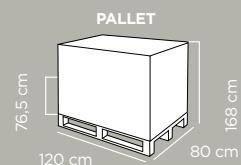

Pezzi per pallet	Pcs per pallet	48
Dimensioni pallet	Pallet dimensions	120x80x143 cm
Peso lordo pallet	Pallet gross weight	96.8 kg
Altezza strato	Height of layer	128 cm
Numero strati	Number of layers	1
Pz per bilico	Pcs per trailer	3.168