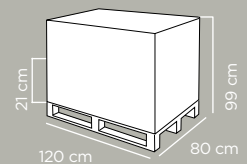

Ref. 0708042
EAN 8000303310600
ITF 08000303410607

Ref. 0708010
EAN 8000303310617
ITF 08000303410614

Ref. 0708026
EAN 8000303310624
ITF 08000303410621

Ref. 0708033
EAN 8000303310631
ITF 08000303410638

Dimensioni articolo	Product dimensions	Ø 19x8,4 cm
Peso articolo	Product weight	0.093 kg
Capacità	Capacity	1,12 Lt
Pz per cartone	Pcs per carton	20
Dimensioni cartone	Carton dimensions	38,5x28,5x21 cm
Peso lordo cartone	Carton gross weight	2.207 Kg
Volume cartone	Carton volume	0,023042 m³

Cartoni per pallet	Cartons per pallet	32
Pezzi per pallet	Pcs per pallet	640
Dimensioni pallet	Pallet dimensions	120x80x99 cm
Peso lordo pallet	Pallet gross weight	90.624 kg
Cartoni per strato	Cartons per layer	8
Altezza strato	Height of layer	21 cm
Numero strati	Number of layers	4
Pz per bilico	Pcs per trailer	42.240