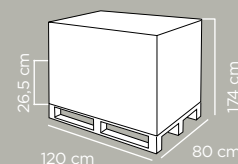

x 3 pcs

Disponibile in 3 colori assortiti
Available in 3 assorted colours

	Ref.	2305331
	EAN	8000303308768
	ITF	08000303408765

Dimensioni articolo	Product dimensions	27x16x34 cm
Peso articolo	Product weight	0.2474 kg
Capacità	Capacity	17 Lt
Pz per cartone	Pcs per carton	8
Dimensioni cartone	Carton dimensions	38,5x29,5x26,5 cm
Peso lordo cartone	Carton gross weight	2.4248 Kg
Volume cartone	Carton volume	0,030097 m³

Cartoni per pallet	Cartons per pallet	48
Pezzi per pallet	Pcs per pallet	384
Dimensioni pallet	Pallet dimensions	120x80x174 cm
Peso lordo pallet	Pallet gross weight	136.3904 kg
Cartoni per strato	Cartons per layer	8
Altezza strato	Height of layer	26,5 cm
Numero strati	Number of layers	6
Pz per bilico	Pcs per trailer	12.672