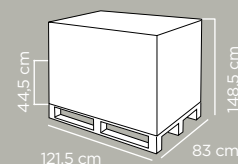

Cartoni per pallet	Cartons per pallet	18
Pezzi per pallet	Pcs per pallet	216
Dimensioni pallet	Pallet dimensions	121,5x83x148,5 cm
Peso lordo pallet	Pallet gross weight	132.968 kg
Cartoni per strato	Cartons per layer	6
Altezza strato	Height of layer	44,5 cm
Numero strati	Number of layers	3
Pz per bilico	Pcs per trailer	6.912