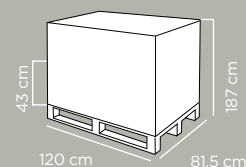

SPIAGGINA MEDUSA

BEACH CHAIR MEDUSA

Spiaggina durevole, formata da due pezzi, facile da montare e da trasportare, assortita in 5 vivaci colori.

Durable beach chair, made of two pieces, easy to assemble and carry, assorted in 5 bright colours.

59x36x64 cm

Ref. 0219017
EAN 8000303315384
ITF 18000303315381

Dimensioni articolo	Product dimensions	59x36x64 cm
Peso articolo	Product weight	2.5 kg
Capacità	Capacity	N.A.
Pz per cartone	Pcs per carton	6
Dimensioni cartone	Carton dimensions	81,5x38x43 cm
Peso lordo cartone	Carton gross weight	16.638 Kg
Volume cartone	Carton volume	0,133171 m³

Cartoni per pallet	Cartons per pallet	12
Pezzi per pallet	Pcs per pallet	72
Dimensioni pallet	Pallet dimensions	120x81,5x187 cm
Peso lordo pallet	Pallet gross weight	219.656 kg
Cartoni per strato	Cartons per layer	3
Altezza strato	Height of layer	43 cm
Numero strati	Number of layers	4
Pz per bilico	Pcs per trailer	2.376