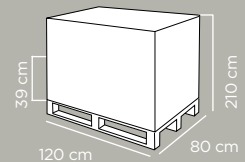

x 3 pcs

x 3 pcs

x 3 pcs

x 3 pcs

Disponibile in 4 colori assortiti
Available in 4 assorted colours

Ref. 2305403
EAN 8000303315889
ITF 18000303315886

Dimensioni articolo	Product dimensions	36x11x24 cm
Peso articolo	Product weight	0.25675 kg
Capacità	Capacity	9 Lt
Pz per cartone	Pcs per carton	12
Dimensioni cartone	Carton dimensions	39x25,5x39 cm
Peso lordo cartone	Carton gross weight	3.663 Kg
Volume cartone	Carton volume	0,038786 m³

Cartoni per pallet	Cartons per pallet	45
Pezzi per pallet	Pcs per pallet	540
Dimensioni pallet	Pallet dimensions	120x80x210 cm
Peso lordo pallet	Pallet gross weight	184.835 kg
Cartoni per strato	Cartons per layer	9
Altezza strato	Height of layer	39 cm
Numero strati	Number of layers	5
Pz per bilico	Pcs per trailer	17.820