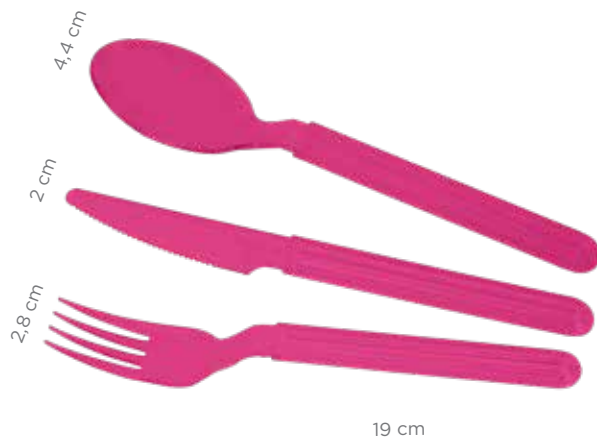

SET DI 3 POSATE

SET OF 3 CUTLERY

Ref. 0708072
EAN 8000303316442
ITF 18000303316449

Ref. 0708073
EAN 8000303316459
ITF 18000303316456

Ref. 0708074
EAN 8000303316466
ITF 18000303316463

Ref. 0708075
EAN 8000303316473
ITF 18000303316470

Dimensioni articolo	Product dimensions	4,4x3,2x19 cm
Peso articolo	Product weight	0.0355 kg
Capacità	Capacity	N.A.
Pz per cartone	Pcs per carton	40
Dimensioni cartone	Carton dimensions	21,5x15,5x21,5 cm
Peso lordo cartone	Carton gross weight	1.6 Kg
Volume cartone	Carton volume	0,007165 m³

Cartoni per pallet	Cartons per pallet	130
Pezzi per pallet	Pcs per pallet	5200
Dimensioni pallet	Pallet dimensions	120x80x122,5 cm
Peso lordo pallet	Pallet gross weight	228 kg
Cartoni per strato	Cartons per layer	26
Altezza strato	Height of layer	21,5 cm
Numero strati	Number of layers	5
Pz per bilico	Pcs per trailer	343.200