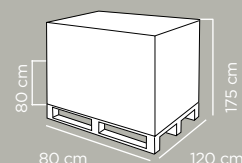

Ref. 0801235
EAN 8000303316534
ITF 18000303316531

CAPACITY

22,5L

Dimensioni articolo	Product dimensions	37,8x25,5x39,5 cm
Peso articolo	Product weight	2.17 kg
Capacità	Capacity	NA

Pz per cartone	Pcs per carton	6
Dimensioni cartone	Carton dimensions	38x25,5x80 cm
Peso lordo cartone	Carton gross weight	14.68 Kg
Volume cartone	Carton volume	0,07752 m³

Cartoni per pallet	Cartons per pallet	6
Pezzi per pallet	Pcs per pallet	36
Dimensioni pallet	Pallet dimensions	80x120x175 cm
Peso lordo pallet	Pallet gross weight	108.08 kg
Cartoni per strato	Cartons per layer	3
Altezza strato	Height of layer	80 cm
Numero strati	Number of layers	2
Pz per bilico	Pcs per trailer	1.188