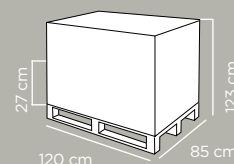

PIATTO PIANO

FLAT PLATE

25,5 cm

Display

Ref. 0708002
EAN 8000303310525
ITF 08000303410522

Ref. 0708004
EAN 8000303310532
ITF 08000303410539

Ref. 0708008
EAN 8000303310556
ITF 08000303410553

Ref. 0708006
EAN 8000303310549
ITF 08000303410546

Dimensioni articolo Product dimensions **Ø 25,5x2,5 cm**
Peso articolo Product weight **0.1 kg**
Capacità Capacity

Pz per cartone Pcs per carton **48**
Dimensioni cartone Carton dimensions **28x28x27 cm**
Peso lordo cartone Carton gross weight **5.11 Kg**
Volume cartone Carton volume **0,021168 m³**

Cartoni per pallet Cartons per pallet **48**
Pezzi per pallet Pcs per pallet **2304**
Dimensioni pallet Pallet dimensions **120x85x123 cm**
Peso lordo pallet Pallet gross weight **265.28 kg**
Cartoni per strato Cartons per layer **12**
Altezza strato Height of layer **27 cm**
Numero strati Number of layers **4**
Pz per bilico Pcs per trailer **152.064**

BICCHIERE

GLASS

10,5 cm

7,8 cm

Display

Ref. 0708038
EAN 8000303310648
ITF 08000303410645

Ref. 0708039
EAN 8000303310655
ITF 08000303410652

Ref. 0708040
EAN 8000303310662
ITF 08000303410659

Ref. 0708041
EAN 8000303310679
ITF 08000303410676

Dimensioni articolo Product dimensions **Ø 7,8x10,5 cm**
Peso articolo Product weight **0.04 kg**
Capacità Capacity **0,32 Lt**

Pz per cartone Pcs per carton **60**
Dimensioni cartone Carton dimensions **28x28x27 cm**
Peso lordo cartone Carton gross weight **2.7405 Kg**
Volume cartone Carton volume **0,021168 m³**

Cartoni per pallet Cartons per pallet **48**
Pezzi per pallet Pcs per pallet **2880**
Dimensioni pallet Pallet dimensions **120x84x123 cm**
Peso lordo pallet Pallet gross weight **151.544 kg**
Cartoni per strato Cartons per layer **12**
Altezza strato Height of layer **27 cm**
Numero strati Number of layers **4**
Pz per bilico Pcs per trailer **190.080**