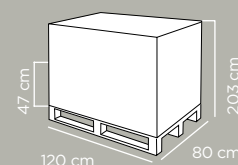

x 3 pcs

x 3 pcs

x 3 pcs

x 3 pcs

Disponibile in 4 colori assortiti
Available in 4 assorted colours

Ref. 2305675

EAN 8000303310068

ITF 08000303410065

Dimensioni articolo	Product dimensions	40x22x30 cm
Peso articolo	Product weight	0.5135 kg
Capacità	Capacity	28 Lt
Pz per cartone	Pcs per carton	12
Dimensioni cartone	Carton dimensions	57x31x47 cm
Peso lordo cartone	Carton gross weight	7.12 Kg
Volume cartone	Carton volume	0,083049 m³

Cartoni per pallet	Cartons per pallet	12
Pezzi per pallet	Pcs per pallet	144
Dimensioni pallet	Pallet dimensions	120x80x203 cm
Peso lordo pallet	Pallet gross weight	105.44 kg
Cartoni per strato	Cartons per layer	3
Altezza strato	Height of layer	47 cm
Numero strati	Number of layers	4
Pz per bilico	Pcs per trailer	4.752