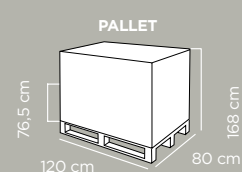

CAPACITY

12L

Dimensioni articolo	Product dimensions	29,5x19,5x37,5 cm
Peso articolo	Product weight	1.1 kg
Capacità	Capacity	12 Lt
Pz per cartone	Pcs per carton	8
Dimensioni cartone	Carton dimensions	60x40x76,5 cm
Peso lordo cartone	Carton gross weight	10 Kg
Volume cartone	Carton volume	0,1836 m³

Cartoni per pallet	Cartons per pallet	8
Pezzi per pallet	Pcs per pallet	64
Dimensioni pallet	Pallet dimensions	120x80x168 cm
Peso lordo pallet	Pallet gross weight	100 kg
Cartoni per strato	Cartons per layer	4
Altezza strato	Height of layer	76,5 cm
Numero strati	Number of layers	2
Pz per bilico	Pcs per trailer	2.112