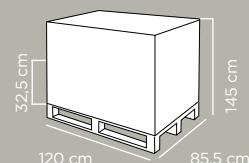

Dimensioni articolo	Product dimensions	Ø 8,2x32,5 cm
Peso articolo	Product weight	0.57 kg
Capacità	Capacity	1 Lt
Pz per cartone	Pcs per carton	12
Dimensioni cartone	Carton dimensions	28,5x36x32,5 cm
Peso lordo cartone	Carton gross weight	7.43 Kg
Volume cartone	Carton volume	0,033345 m³

Cartoni per pallet	Cartons per pallet	36
Pezzi per pallet	Pcs per pallet	432
Dimensioni pallet	Pallet dimensions	120x85,5x145 cm
Peso lordo pallet	Pallet gross weight	287.48 kg
Cartoni per strato	Cartons per layer	9
Altezza strato	Height of layer	32,5 cm
Numero strati	Number of layers	4
Pz per bilico	Pcs per trailer	14.256