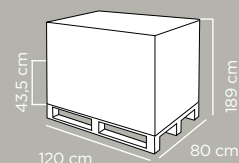

Ref. 4403038
EAN 8000303310266
ITF 08000303410263

Dimensioni articolo	Product dimensions	4x5,7x36 cm
Peso articolo	Product weight	0.08 kg
Capacità	Capacity	
Pz per cartone	Pcs per carton	50
Dimensioni cartone	Carton dimensions	39,5x31,5x43,5 cm
Peso lordo cartone	Carton gross weight	5 Kg
Volume cartone	Carton volume	0,054125 m³

Cartoni per pallet	Cartons per pallet	24
Pezzi per pallet	Pcs per pallet	1200
Dimensioni pallet	Pallet dimensions	120x80x189 cm
Peso lordo pallet	Pallet gross weight	140 kg
Cartoni per strato	Cartons per layer	6
Altezza strato	Height of layer	43,5 cm
Numero strati	Number of layers	4
Pz per bilico	Pcs per trailer	39.600