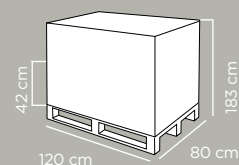

x 2 pcs

Dimensioni articolo	Product dimensions	40x18x28 cm
Peso articolo	Product weight	0.6114 kg
Capacità	Capacity	22 Lt

Pz per cartone	Pcs per carton	6
Dimensioni cartone	Carton dimensions	48x34x42 cm
Peso lordo cartone	Carton gross weight	4.474 Kg
Volume cartone	Carton volume	0,068544 m³

Cartoni per pallet	Cartons per pallet	20
Pezzi per pallet	Pcs per pallet	120
Dimensioni pallet	Pallet dimensions	120x80x183 cm
Peso lordo pallet	Pallet gross weight	109.48 kg
Cartoni per strato	Cartons per layer	5
Altezza strato	Height of layer	42 cm
Numero strati	Number of layers	4
Pz per bilico	Pcs per trailer	3.960