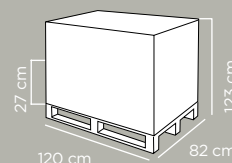

Ref. 2305378

Ref. 2305374

EAN 8000303315636

EAN 8000303315599

ITF 18000303315633

ITF 18000303315596

Dimensioni articolo	Product dimensions	25x15,5x18,5 cm
Peso articolo	Product weight	0.17 kg
Capacità	Capacity	7 Lt
Pz per cartone	Pcs per carton	6
Dimensioni cartone	Carton dimensions	30x22x27 cm
Peso lordo cartone	Carton gross weight	2.6 Kg
Volume cartone	Carton volume	0,01782 m³

Cartoni per pallet	Cartons per pallet	56
Pezzi per pallet	Pcs per pallet	336
Dimensioni pallet	Pallet dimensions	120x82x123 cm
Peso lordo pallet	Pallet gross weight	165.6 kg
Cartoni per strato	Cartons per layer	14
Altezza strato	Height of layer	27 cm
Numero strati	Number of layers	4
Pz per bilico	Pcs per trailer	22.176