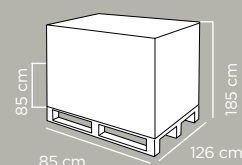

Ref. 0801236
EAN 8000303316541
ITF 18000303316548

CAPACITY

29,5L

Dimensioni articolo	Product dimensions	41x27,5x41,5 cm
Peso articolo	Product weight	2.4 kg
Capacità	Capacity	NA

Pz per cartone	Pcs per carton	6
Dimensioni cartone	Carton dimensions	84x42,5x85 cm
Peso lordo cartone	Carton gross weight	16 Kg
Volume cartone	Carton volume	0,30345 m³

Cartoni per pallet	Cartons per pallet	6
Pezzi per pallet	Pcs per pallet	36
Dimensioni pallet	Pallet dimensions	85x126x185 cm
Peso lordo pallet	Pallet gross weight	116 kg
Cartoni per strato	Cartons per layer	3
Altezza strato	Height of layer	85 cm
Numero strati	Number of layers	2
Pz per bilico	Pcs per trailer	936