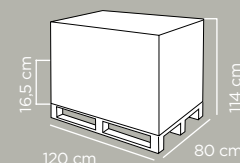

Ref. 1609117

EAN 8000303020004

ITF 08000303992561

Dimensioni articolo	Product dimensions	8,5x5,5x14,5 cm
Peso articolo	Product weight	0.422 kg
Capacità	Capacity	N.A.
Pz per cartone	Pcs per carton	21
Dimensioni cartone	Carton dimensions	27x39x16,5 cm
Peso lordo cartone	Carton gross weight	9 Kg
Volume cartone	Carton volume	0,017375 m³
Cartoni per pallet	Cartons per pallet	48
Pezzi per pallet	Pcs per pallet	1008
Dimensioni pallet	Pallet dimensions	120x80x114 cm
Peso lordo pallet	Pallet gross weight	452 kg
Cartoni per strato	Cartons per layer	8
Altezza strato	Height of layer	16,5 cm
Numero strati	Number of layers	6
Pz per bilico	Pcs per trailer	33.264