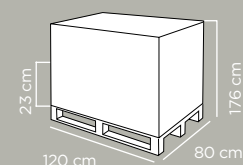

x 3 pcs

x 3 pcs

x 3 pcs

Disponibile in 3 colori assortiti
Available in 3 assorted colours

Ref. 2305685
EAN 8000303313908
ITF 18000303313905

Dimensioni articolo	Product dimensions	24x15x16 cm
Peso articolo	Product weight	0.195 kg
Capacità	Capacity	6 Lt

Pz per cartone	Pcs per carton	9
Dimensioni cartone	Carton dimensions	53x27x23 cm
Peso lordo cartone	Carton gross weight	2.3 Kg
Volume cartone	Carton volume	0,032913 m³

Cartoni per pallet	Cartons per pallet	42
Pezzi per pallet	Pcs per pallet	378
Dimensioni pallet	Pallet dimensions	120x80x176 cm
Peso lordo pallet	Pallet gross weight	116.6 kg
Cartoni per strato	Cartons per layer	6
Altezza strato	Height of layer	23 cm
Numero strati	Number of layers	7
Pz per bilico	Pcs per trailer	12.474