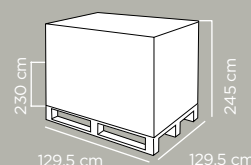

64,5x63x93 cm

Ref. 0219018
EAN 8000303315391
ITF 18000303315398

Ref. 0219019
EAN 8000303315407
ITF 18000303315404

Ref. 0219020
EAN 8000303315414
ITF 18000303315411

Ref. 0219021
EAN 8000303315421
ITF 18000303315428

Dimensioni articolo Product dimensions **64,5x63x93 cm**
Peso articolo Product weight **4 kg**
Capacità Capacity **N.A.**

Pz per cartone Pcs per carton **24**
Dimensioni cartone Carton dimensions **64,5x65x230 cm**
Peso lordo cartone Carton gross weight **97 Kg**
Volume cartone Carton volume **0,964275 m³**

Cartoni per pallet Cartons per pallet **4**
Pezzi per pallet Pcs per pallet **96**
Dimensioni pallet Pallet dimensions **129,5x129,5x245 cm**
Peso lordo pallet Pallet gross weight **408 kg**
Cartoni per strato Cartons per layer **4**
Altezza strato Height of layer **230 cm**
Numero strati Number of layers **1**
Pz per bilico Pcs per trailer **960**