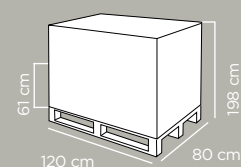

Pz per cartone	Pcs per carton	12
Dimensioni cartone	Carton dimensions	47x32x61 cm
Peso lordo cartone	Carton gross weight	6.96 Kg
Volume cartone	Carton volume	0,091744 m³

Cartoni per pallet	Cartons per pallet	18
Pezzi per pallet	Pcs per pallet	216
Dimensioni pallet	Pallet dimensions	120x80x198 cm
Peso lordo pallet	Pallet gross weight	145.28 kg
Cartoni per strato	Cartons per layer	6
Altezza strato	Height of layer	61 cm
Numero strati	Number of layers	3
Pz per bilico	Pcs per trailer	7.128