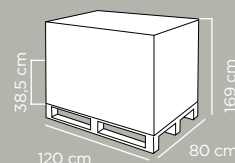

Disponibile in 3 colori assortiti
Available in 3 assorted colours

Ref. 2305366
EAN 8000303311744
ITF 18000303311741

Dimensioni articolo	Product dimensions	29x16,5x24 cm
Peso articolo	Product weight	0.153 kg
Capacità	Capacity	12 Lt
Pz per cartone	Pcs per carton	12
Dimensioni cartone	Carton dimensions	30x26x38,5 cm
Peso lordo cartone	Carton gross weight	2.2 Kg
Volume cartone	Carton volume	0,03003 m³

Cartoni per pallet	Cartons per pallet	36
Pezzi per pallet	Pcs per pallet	432
Dimensioni pallet	Pallet dimensions	120x80x169 cm
Peso lordo pallet	Pallet gross weight	99.2 kg
Cartoni per strato	Cartons per layer	9
Altezza strato	Height of layer	38,5 cm
Numero strati	Number of layers	4
Pz per bilico	Pcs per trailer	14.256