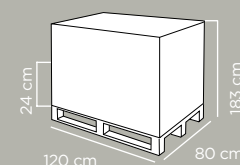

x 4 pcs

x 4 pcs

x 4 pcs

Disponibile in 3 colori assortiti
Available in 3 assorted colours

Ref. 2305361
EAN 8000303309260
ITF 08000303409267

Dimensioni articolo	Product dimensions	10x10x35,5 cm
Peso articolo	Product weight	0.06 kg
Capacità	Capacity	2 Lt
Pz per cartone	Pcs per carton	12
Dimensioni cartone	Carton dimensions	37x24x24 cm
Peso lordo cartone	Carton gross weight	1.14 Kg
Volume cartone	Carton volume	0,021312 m³

Cartoni per pallet	Cartons per pallet	70
Pezzi per pallet	Pcs per pallet	840
Dimensioni pallet	Pallet dimensions	120x80x183 cm
Peso lordo pallet	Pallet gross weight	99.975 kg
Cartoni per strato	Cartons per layer	10
Altezza strato	Height of layer	24 cm
Numero strati	Number of layers	7
Pz per bilico	Pcs per trailer	27.720