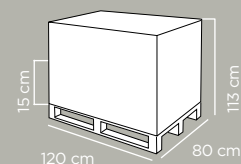

GLACETTE DARK COLORS

18 cm

34 cm

x 4 pcs

x 4 pcs

x 4 pcs

Disponibile in 3 colori assortiti
Available in 3 assorted colours

Ref. 2305683
EAN 8000303311324
ITF 18000303311321

Dimensioni articolo	Product dimensions	34x18 cm
Peso articolo	Product weight	0.35 kg
Capacità	Capacity	
Pz per cartone	Pcs per carton	12
Dimensioni cartone	Carton dimensions	28x16x24,5 cm
Peso lordo cartone	Carton gross weight	9 Kg
Volume cartone	Carton volume	0,009 m³

Cartoni per pallet	Cartons per pallet	72
Pezzi per pallet	Pcs per pallet	864
Dimensioni pallet	Pallet dimensions	120x80x113 cm
Peso lordo pallet	Pallet gross weight	668 kg
Cartoni per strato	Cartons per layer	18
Altezza strato	Height of layer	15 cm
Numero strati	Number of layers	4
Pz per bilico	Pcs per trailer	57.024

GLACETTE FUN COLORS

18 cm

34 cm

x 3 pcs

x 3 pcs

x 3 pcs

x 3 pcs

Disponibile in 4 colori assortiti
Available in 4 assorted colours

Ref. 2305684
EAN 8000303311331
ITF 18000303311338

Dimensioni articolo	Product dimensions	34x18 cm
Peso articolo	Product weight	0.35 kg
Capacità	Capacity	
Pz per cartone	Pcs per carton	12
Dimensioni cartone	Carton dimensions	28x16x24,5 cm
Peso lordo cartone	Carton gross weight	9 Kg
Volume cartone	Carton volume	0,009 m³

Cartoni per pallet	Cartons per pallet	72
Pezzi per pallet	Pcs per pallet	864
Dimensioni pallet	Pallet dimensions	120x80x113 cm
Peso lordo pallet	Pallet gross weight	668 kg
Cartoni per strato	Cartons per layer	18
Altezza strato	Height of layer	15 cm
Numero strati	Number of layers	4
Pz per bilico	Pcs per trailer	57.024