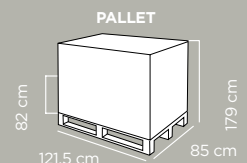

CAPACITY

29,5L

Dimensioni articolo	Product dimensions	41x27,8x40 cm
Peso articolo	Product weight	2,1111 kg
Capacità	Capacity	29,5 Lt

Pz per cartone	Pcs per carton	6
Dimensioni cartone	Carton dimensions	79x42,5x82 cm
Peso lordo cartone	Carton gross weight	14 Kg
Volume cartone	Carton volume	0,275315 m³

Cartoni per pallet	Cartons per pallet	6
Pezzi per pallet	Pcs per pallet	36
Dimensioni pallet	Pallet dimensions	121,5x85x179 cm
Peso lordo pallet	Pallet gross weight	104 kg
Cartoni per strato	Cartons per layer	3
Altezza strato	Height of layer	82 cm
Numero strati	Number of layers	2
Pz per bilico	Pcs per trailer	1.188