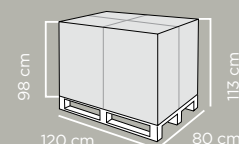

Pezzi per display	Pcs per display	160
Dimensioni display	Display dimensions	60,5x40,8x98 cm
Peso lordo display	Display gross weight	140 Kg
Volume display	Display volume	0,241903 m³
Display per pallet	Display per pallet	4
Pezzi per pallet	Pcs per pallet	640
Dimensioni pallet	Pallet dimensions	120x80x113 cm
Peso lordo pallet	Pallet gross weight	580 kg
Altezza strato	Height of layer	98 cm
Numero strati	Number of layers	1
Pezzi per bilico	Pcs per trailer	21.760