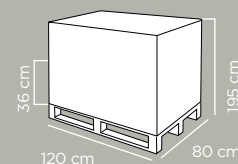

x 2 pcs

Disponibile in 3 colori assortiti
Available in 3 assorted colours

Ref. 2305680
EAN 8000303311034
ITF 08000303411031

Dimensioni articolo	Product dimensions	26x13,5x40 cm
Peso articolo	Product weight	0.481 kg
Capacità	Capacity	14 Lt
Pz per cartone	Pcs per carton	6
Dimensioni cartone	Carton dimensions	44x30x36 cm
Peso lordo cartone	Carton gross weight	3.43 Kg
Volume cartone	Carton volume	0,04752 m³

Cartoni per pallet	Cartons per pallet	30
Pezzi per pallet	Pcs per pallet	180
Dimensioni pallet	Pallet dimensions	120x80x195 cm
Peso lordo pallet	Pallet gross weight	122.9 kg
Cartoni per strato	Cartons per layer	6
Altezza strato	Height of layer	36 cm
Numero strati	Number of layers	5
Pz per bilico	Pcs per trailer	5.940