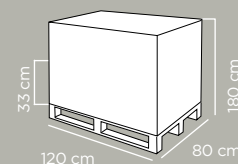

x 3 pcs

x 3 pcs

x 3 pcs

x 3 pcs

Disponibile in 4 colori assortiti
Available in 4 assorted colours

Ref. 4403035
EAN 8000303310235
ITF 08000303410232

Dimensioni articolo	Product dimensions	Ø 8,5x29,8 cm
Peso articolo	Product weight	0.43 kg
Capacità	Capacity	0,75 Lt
Pz per cartone	Pcs per carton	12
Dimensioni cartone	Carton dimensions	37x27,5x33 cm
Peso lordo cartone	Carton gross weight	5.8 Kg
Volume cartone	Carton volume	0,033578 m³

Cartoni per pallet	Cartons per pallet	40
Pezzi per pallet	Pcs per pallet	480
Dimensioni pallet	Pallet dimensions	120x80x180 cm
Peso lordo pallet	Pallet gross weight	252 kg
Cartoni per strato	Cartons per layer	8
Altezza strato	Height of layer	33 cm
Numero strati	Number of layers	5
Pz per bilico	Pcs per trailer	15.840