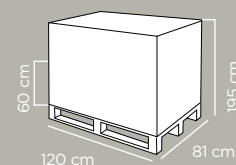

Dimensioni articolo	Product dimensions	26x17x16 cm
Peso articolo	Product weight	0.348 kg
Capacità	Capacity	7 Lt
Pz per cartone	Pcs per carton	9
Dimensioni cartone	Carton dimensions	34,5x25x60 cm
Peso lordo cartone	Carton gross weight	3.773 Kg
Volume cartone	Carton volume	0,05175 m³

Cartoni per pallet	Cartons per pallet	33
Pezzi per pallet	Pcs per pallet	297
Dimensioni pallet	Pallet dimensions	120x81x195 cm
Peso lordo pallet	Pallet gross weight	144.509 kg
Cartoni per strato	Cartons per layer	11
Altezza strato	Height of layer	60 cm
Numero strati	Number of layers	3
Pz per bilico	Pcs per trailer	9.801