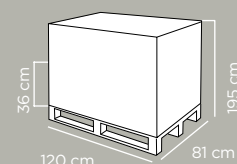

ZAINO RIVER L

BACKPACK RIVER L

CAPACITY

25L

DOTATA DI DOPPIA ZIP
EQUIPPED WITH DOUBLE ZIP

DOTATA DI TASCA CON ZIP
EQUIPPED WITH ZIP-POCKET

49 cm

13.5 cm

33 cm

Ref. 2305375

EAN 8000303315605

ITF 18000303315602

Ref. 2305371

EAN 8000303315568

ITF 18000303315565

Dimensioni articolo Product dimensions **33x13,5x49 cm**
Peso articolo Product weight **0.37 kg**
Capacità Capacity **25 Lt**

Pz per cartone Pcs per carton **6**
Dimensioni cartone Carton dimensions **52x27x36 cm**
Peso lordo cartone Carton gross weight **3.4 Kg**
Volume cartone Carton volume **0,050544 m³**

Cartoni per pallet Cartons per pallet **30**
Pezzi per pallet Pcs per pallet **180**
Dimensioni pallet Pallet dimensions **120x81x195 cm**
Peso lordo pallet Pallet gross weight **122 kg**
Cartoni per strato Cartons per layer **6**
Altezza strato Height of layer **36 cm**
Numero strati Number of layers **5**
Pz per bilico Pcs per trailer **5.760**

ZAINO RIVER M

BACKPACK RIVER M

CAPACITY

16L

DOTATA DI DOPPIA ZIP
EQUIPPED WITH DOUBLE ZIP

DOTATA DI TASCA CON ZIP
EQUIPPED WITH ZIP-POCKET

44 cm

13 cm

30 cm

Ref. 2305376

EAN 8000303315612

ITF 18000303315619

Ref. 2305372

EAN 8000303315575

ITF 18000303315572

Dimensioni articolo Product dimensions **30x13x44 cm**
Peso articolo Product weight **0.31 kg**
Capacità Capacity **16 Lt**

Pz per cartone Pcs per carton **6**
Dimensioni cartone Carton dimensions **48x33x27 cm**
Peso lordo cartone Carton gross weight **2.7 Kg**
Volume cartone Carton volume **0,042768 m³**

Cartoni per pallet Cartons per pallet **30**
Pezzi per pallet Pcs per pallet **180**
Dimensioni pallet Pallet dimensions **120x81x177 cm**
Peso lordo pallet Pallet gross weight **101 kg**
Cartoni per strato Cartons per layer **5**
Altezza strato Height of layer **27 cm**
Numero strati Number of layers **6**
Pz per bilico Pcs per trailer **5.760**