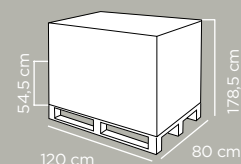

Facilmente trasportabile grazie alla maniglia. Bocca larga per una facile pulizia.

Isolamento: guscio di polistirene espanso
Esterno/interno: polipropilene

Easy to carry thanks to the handle.
Wide opening for easy cleaning.
Insulation: expanded Polystyrene shell
Outer/Inner: Polypropylene

Ref. 3803006
EAN 8000303309659
ITF 08000303409656

Dimensioni articolo Product dimensions **29,3x27x27,5 cm**
Peso articolo Product weight **0.8655 kg**
Capacità Capacity **5,6 Lt**

Pz per cartone Pcs per carton **12**
Dimensioni cartone Carton dimensions **77,5x53,5x54,5 cm**
Peso lordo cartone Carton gross weight **11.85 Kg**
Volume cartone Carton volume **0,225971 m³**

Cartoni per pallet Cartons per pallet **6**
Pezzi per pallet Pcs per pallet **72**
Dimensioni pallet Pallet dimensions **120x80x178,5 cm**
Peso lordo pallet Pallet gross weight **91.1 kg**
Cartoni per strato Cartons per layer **2**
Altezza strato Height of layer **54,5 cm**
Numero strati Number of layers **3**
Pz per bilico Pcs per trailer **2.376**