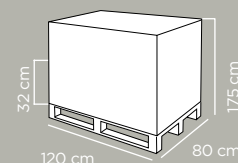

x 2 pcs

Disponibile in 3 colori assortiti
Available in 3 assorted colours

Ref. 2305687
EAN 8000303313922
ITF 18000303313929

Dimensioni articolo	Product dimensions	29x13x33 cm
Peso articolo	Product weight	0.37 kg
Capacità	Capacity	12 Lt
Pz per cartone	Pcs per carton	6
Dimensioni cartone	Carton dimensions	41x34x32 cm
Peso lordo cartone	Carton gross weight	3 Kg
Volume cartone	Carton volume	0,044608 m³

Cartoni per pallet	Cartons per pallet	30
Pezzi per pallet	Pcs per pallet	180
Dimensioni pallet	Pallet dimensions	120x80x175 cm
Peso lordo pallet	Pallet gross weight	110 kg
Cartoni per strato	Cartons per layer	6
Altezza strato	Height of layer	32 cm
Numero strati	Number of layers	5
Pz per bilico	Pcs per trailer	5.940