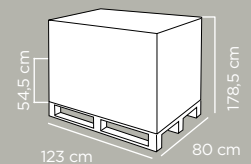

Disponibile in 3 colori assortiti
Available in 3 assorted colours

Ref. 2305691
EAN 8000303313878
ITF 18000303313875

Dimensioni articolo	Product dimensions	39x20x33 cm
Peso articolo	Product weight	0.5274 kg
Capacità	Capacity	28 Lt
Pz per cartone	Pcs per carton	12
Dimensioni cartone	Carton dimensions	43x35,5x54,5 cm
Peso lordo cartone	Carton gross weight	6.79 Kg
Volume cartone	Carton volume	0,083194 m³

Cartoni per pallet	Cartons per pallet	18
Pezzi per pallet	Pcs per pallet	216
Dimensioni pallet	Pallet dimensions	123x80x178,5 cm
Peso lordo pallet	Pallet gross weight	142.22 kg
Cartoni per strato	Cartons per layer	6
Altezza strato	Height of layer	54,5 cm
Numero strati	Number of layers	3
Pz per bilico	Pcs per trailer	7.128