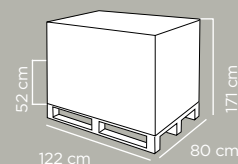

Ref. 2305407

Ref. 2305411

EAN 8000303315926

EAN 8000303315964

ITF 18000303315923

ITF 18000303315961

Dimensioni articolo	Product dimensions	Ø23x63 cm
Peso articolo	Product weight	0.58 kg
Capacità	Capacity	16 Lt
Pz per cartone	Pcs per carton	6
Dimensioni cartone	Carton dimensions	37x24x52 cm
Peso lordo cartone	Carton gross weight	4.7 Kg
Volume cartone	Carton volume	0,046176 m³

Cartoni per pallet	Cartons per pallet	30
Pezzi per pallet	Pcs per pallet	180
Dimensioni pallet	Pallet dimensions	122x80x171 cm
Peso lordo pallet	Pallet gross weight	161 kg
Cartoni per strato	Cartons per layer	10
Altezza strato	Height of layer	52 cm
Numero strati	Number of layers	3
Pz per bilico	Pcs per trailer	5.580