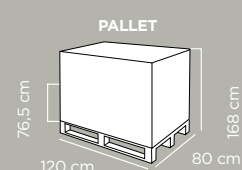

CAPACITY

12L

Dimensioni articolo	Product dimensions	29,5x19,5x37,5 cm
Peso articolo	Product weight	1.1 kg
Capacità	Capacity	12 Lt
Pz per cartone	Pcs per carton	8
Dimensioni cartone	Carton dimensions	60x40x76,5 cm
Peso lordo cartone	Carton gross weight	10 Kg
Volume cartone	Carton volume	0,1836 m³

Cartoni per pallet	Cartons per pallet	8
Pezzi per pallet	Pcs per pallet	64
Dimensioni pallet	Pallet dimensions	120x80x168 cm
Peso lordo pallet	Pallet gross weight	100 kg
Cartoni per strato	Cartons per layer	4
Altezza strato	Height of layer	76,5 cm
Numero strati	Number of layers	2
Pz per bilico	Pcs per trailer	2.112