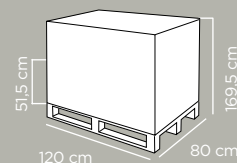

x 4 pcs

Disponibile in 3 colori assortiti
Available in 3 assorted colours

Ref. 2305330
EAN 8000303308751
ITF 08000303408758

Dimensioni art. 1	Product dimensions 1	29x11x19 cm
Peso articolo 1	Product weight 1	0,16 kg
Capacità art. 1	Capacity prod. 1	7 L
Dimensioni art. 2	Product dimensions 2	40,5x19x28 cm
Peso articolo 2	Product weight 2	0,38 kg
Capacità art. 2	Capacity prod. 2	24 L
Pz per cartone	Pcs per carton	12
Dimensioni cartone	Carton dimensions	44,5x30,5x51,5 cm
Peso lordo cartone	Carton gross weight	4.778 Kg
Volume cartone	Carton volume	0,069898 m³

Cartoni per pallet	Cartons per pallet	18
Pezzi per pallet	Pcs per pallet	216
Dimensioni pallet	Pallet dimensions	120x80x169,5 cm
Peso lordo pallet	Pallet gross weight	106.004 kg
Cartoni per strato	Cartons per layer	6
Altezza strato	Height of layer	51,5 cm
Numero strati	Number of layers	3
Pz per bilico	Pcs per trailer	7.128