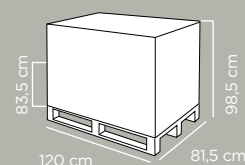

TAVOLO APOLLO MONOBLOCCO

TABLE APOLLO MONOBLOC