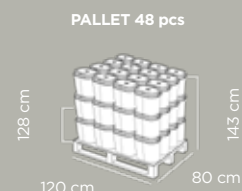

Pezzi per pallet	Pcs per pallet	48
Dimensioni pallet	Pallet dimensions	120x80x143 cm
Peso lordo pallet	Pallet gross weight	96.8 kg
Altezza strato	Height of layer	128 cm
Numero strati	Number of layers	1
Pz per bilico	Pcs per trailer	3.168