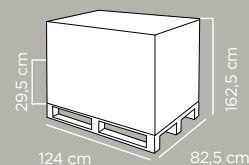

Dimensioni articolo	Product dimensions	Ø 7,5x29,9 cm
Peso articolo	Product weight	0.483 kg
Capacità	Capacity	0,75 Lt
Pz per cartone	Pcs per carton	12
Dimensioni cartone	Carton dimensions	34,5x27,5x29,5 cm
Peso lordo cartone	Carton gross weight	6.358 Kg
Volume cartone	Carton volume	0,027988 m³

Cartoni per pallet	Cartons per pallet	50
Pezzi per pallet	Pcs per pallet	600
Dimensioni pallet	Pallet dimensions	124x82,5x162,5 cm
Peso lordo pallet	Pallet gross weight	337.9 kg
Cartoni per strato	Cartons per layer	10
Altezza strato	Height of layer	29,5 cm
Numero strati	Number of layers	5
Pz per bilico	Pcs per trailer	19.800