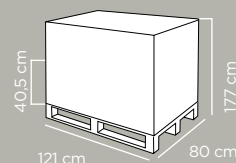

x 2 pcs

Dimensioni articolo	Product dimensions	26x18x40 cm
Peso articolo	Product weight	0.4511 kg
Capacità	Capacity	17 Lt

Pz per cartone	Pcs per carton	6
Dimensioni cartone	Carton dimensions	44x34x40,5 cm
Peso lordo cartone	Carton gross weight	3.4515 Kg
Volume cartone	Carton volume	0,060588 m³

Cartoni per pallet	Cartons per pallet	24
Pezzi per pallet	Pcs per pallet	144
Dimensioni pallet	Pallet dimensions	121x80x177 cm
Peso lordo pallet	Pallet gross weight	102.836 kg
Cartoni per strato	Cartons per layer	6
Altezza strato	Height of layer	40,5 cm
Numero strati	Number of layers	4
Pz per bilico	Pcs per trailer	4.752