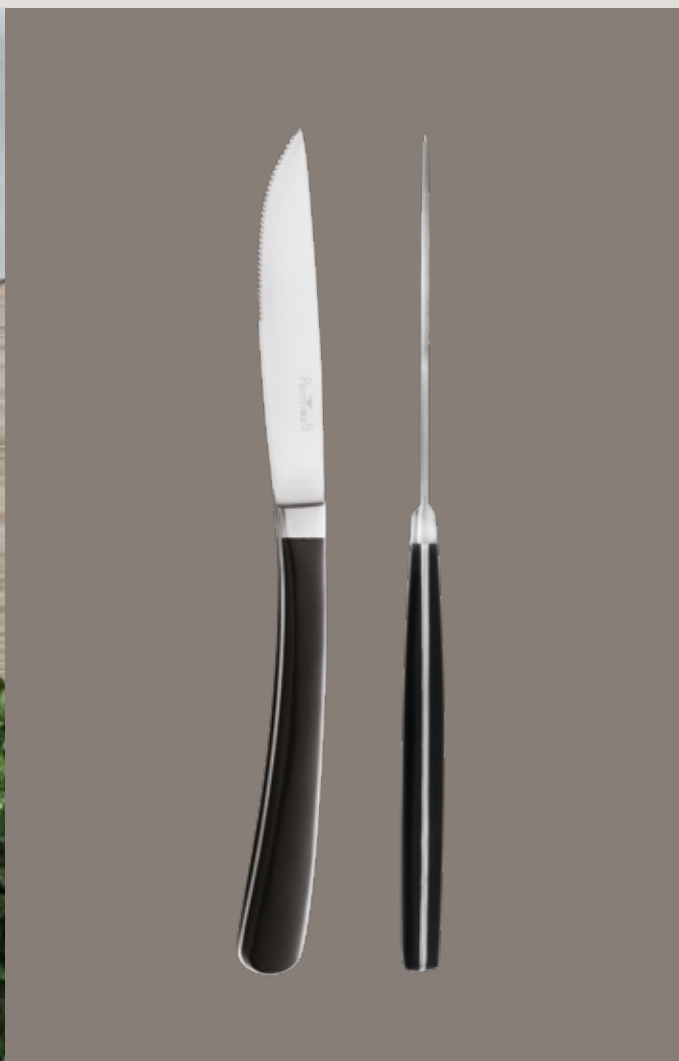

FOCUS ON

COLTELLI SPECIALI | SPECIAL KNIVES

P.WOOD coltelli bistecca | steak knives

AUDREY coltello bistecca con lama liscia | fine edge steak knife | design **Marcello Ziliani**

IL TAGLIO GIUSTO
IN OGNI SITUAZIONE

CATERÌ SMART coltello pizza | pizza knife

KOBE coltello bistecca con lama seghettata | full serration
steak knife | design **Marcello Ziliani**

THE RIGHT CUT
FOR EVERY SITUATION

AUDREY

DESIGN		MARCELLO ZILIANI	
MATERIALE	ACCIAIO INOX + POM	MATERIAL	STAINLESS STEEL + POM
DESCRIZIONE: Si distingue per il suo innovativo design "standing", che gli permette di restare verticalmente in appoggio sul tavolo.		DESCRIPTION: Stands out for its innovative "standing" design, which allows it to remain upright on the table.	