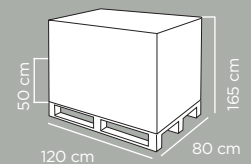

Disponibile in 4 colori assortiti
Available in 4 assorted colours

Ref. 2305659
EAN 8000303309901
ITF 08000303409908

Dimensioni articolo	Product dimensions	23x17x14 cm
Peso articolo	Product weight	0.182 kg
Capacità	Capacity	6 Lt
Pz per cartone	Pcs per carton	24
Dimensioni cartone	Carton dimensions	49x26x50 cm
Peso lordo cartone	Carton gross weight	4.966 Kg
Volume cartone	Carton volume	0,0637 m³

Cartoni per pallet	Cartons per pallet	18
Pezzi per pallet	Pcs per pallet	432
Dimensioni pallet	Pallet dimensions	120x80x165 cm
Peso lordo pallet	Pallet gross weight	109.388 kg
Cartoni per strato	Cartons per layer	6
Altezza strato	Height of layer	50 cm
Numero strati	Number of layers	3
Pz per bilico	Pcs per trailer	14.256