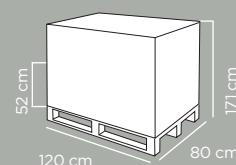

Disponibile in 4 colori assortiti
Available in 4 assorted colours

Ref. 2305669
EAN 8000303310006
ITF 08000303410003

Dimensioni articolo Product dimensions **23x17x14 cm**
Peso articolo Product weight **0.18 kg**
Capacità Capacity **6 Lt**

Pz per cartone Pcs per carton **24**
Dimensioni cartone Carton dimensions **42x26x52 cm**
Peso lordo cartone Carton gross weight **4.86 Kg**
Volume cartone Carton volume **0,056784 m³**

Cartoni per pallet Cartons per pallet **18**
Pezzi per pallet Pcs per pallet **432**
Dimensioni pallet Pallet dimensions **120x80x171 cm**
Peso lordo pallet Pallet gross weight **107.48 kg**
Cartoni per strato Cartons per layer **6**
Altezza strato Height of layer **52 cm**
Numero strati Number of layers **3**
Pz per bilico Pcs per trailer **14.256**