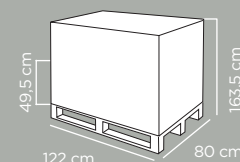

x 4 pcs

Disponibile in 3 colori assortiti
Available in 3 assorted colours

Ref. 2305654
EAN 8000303309857
ITF 08000303409854

Dimensioni articolo	Product dimensions	36,7x21x26,7 cm
Peso articolo	Product weight	0.2103 kg
Capacità	Capacity	23 Lt
Pz per cartone	Pcs per carton	12
Dimensioni cartone	Carton dimensions	40x30,5x49,5 cm
Peso lordo cartone	Carton gross weight	3.33 Kg
Volume cartone	Carton volume	0,06039 m³

Cartoni per pallet	Cartons per pallet	24
Pezzi per pallet	Pcs per pallet	288
Dimensioni pallet	Pallet dimensions	122x80x163,5 cm
Peso lordo pallet	Pallet gross weight	99.944 kg
Cartoni per strato	Cartons per layer	8
Altezza strato	Height of layer	49,5 cm
Numero strati	Number of layers	3
Pz per bilico	Pcs per trailer	9.504