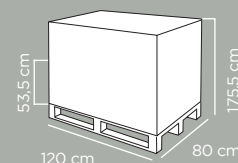

x 4 pcs

Disponibile in 3 colori assortiti
Available in 3 assorted colours

Ref. 2305692
EAN 8000303313885
ITF 18000303313882

Dimensioni articolo	Product dimensions	38x16x30 cm
Peso articolo	Product weight	0.449 kg
Capacità	Capacity	20 Lt
Pz per cartone	Pcs per carton	12
Dimensioni cartone	Carton dimensions	41x33,5x53,5 cm
Peso lordo cartone	Carton gross weight	6.291 Kg
Volume cartone	Carton volume	0,073482 m³

Cartoni per pallet	Cartons per pallet	18
Pezzi per pallet	Pcs per pallet	216
Dimensioni pallet	Pallet dimensions	120x80x175,5 cm
Peso lordo pallet	Pallet gross weight	133.238 kg
Cartoni per strato	Cartons per layer	6
Altezza strato	Height of layer	53,5 cm
Numero strati	Number of layers	3
Pz per bilico	Pcs per trailer	7.128