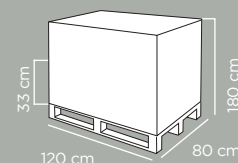

FIESTA ZAINO

FIESTA BACKPACK

CAPACITY APPROX.

TASCA FRONTALE
Frontal pocket

CARATTERISTICHE AGGIUNTIVE: Apertura centrale che facilita il riempimento e l'accesso agli alimenti. Provvisto di confortevoli spallacci imbottiti e regolabili.

FEATURES: Central opening allowing easy filling and food access. Equipped with comfortable padded and adjustable straps.

x 3 pcs

x 3 pcs

x 2 pcs

Disponibile in 3 colori assortiti
Available in 3 assorted colours

Ref. 2305331
EAN 8000303308768
ITF 08000303408765

Dimensioni articolo	Product dimensions	27x16x34 cm
Peso articolo	Product weight	0.2474 kg
Capacità	Capacity	17 Lt
Pz per cartone	Pcs per carton	8
Dimensioni cartone	Carton dimensions	38,5x29,5x26,5 cm
Peso lordo cartone	Carton gross weight	2.4248 Kg
Volume cartone	Carton volume	0,030097 m³

Cartoni per pallet	Cartons per pallet	48
Pezzi per pallet	Pcs per pallet	384
Dimensioni pallet	Pallet dimensions	120x80x174 cm
Peso lordo pallet	Pallet gross weight	136.3904 kg
Cartoni per strato	Cartons per layer	8
Altezza strato	Height of layer	26,5 cm
Numero strati	Number of layers	6
Pz per bilico	Pcs per trailer	12.672

FIESTA 12

CAPACITY APPROX.

12L

x 4 pcs

x 4 pcs

x 4 pcs

Disponibile in 3 colori assortiti
Available in 3 assorted colours

Ref. 2305364
EAN 8000303311720
ITF 18000303311727

Dimensioni articolo	Product dimensions	34x12x24 cm
Peso articolo	Product weight	0.188 kg
Capacità	Capacity	12 Lt
Pz per cartone	Pcs per carton	12
Dimensioni cartone	Carton dimensions	37x28x33 cm
Peso lordo cartone	Carton gross weight	2.75 Kg
Volume cartone	Carton volume	0,034188 m³