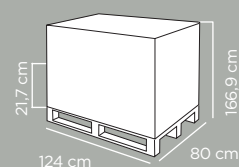

Ref. 6503013
EAN 8009115042334
ITF 08009115142331

Dimensioni articolo	Product dimensions	7x8,7x19,5 cm
Peso articolo	Product weight	0.266 kg
Capacità	Capacity	0,35 Lt
Pz per cartone	Pcs per carton	12
Dimensioni cartone	Carton dimensions	31,5x23,5x21,7 cm
Peso lordo cartone	Carton gross weight	3.552 Kg
Volume cartone	Carton volume	0,016063 m³

Cartoni per pallet	Cartons per pallet	84
Pezzi per pallet	Pcs per pallet	1008
Dimensioni pallet	Pallet dimensions	124x80x166,9 cm
Peso lordo pallet	Pallet gross weight	318.368 kg
Cartoni per strato	Cartons per layer	12
Altezza strato	Height of layer	21,7 cm
Numero strati	Number of layers	7
Pz per bilico	Pcs per trailer	33.264