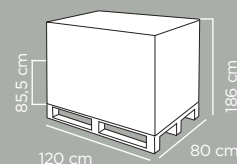

Dimensioni articolo	Product dimensions	37,8x25,5x42 cm
Peso articolo	Product weight	2.457 kg
Capacità	Capacity	20 Lt
Pz per cartone	Pcs per carton	6
Dimensioni cartone	Carton dimensions	77,5x39,5x85,5 cm
Peso lordo cartone	Carton gross weight	16.74 Kg
Volume cartone	Carton volume	0,261737 m³

Cartoni per pallet	Cartons per pallet	6
Pezzi per pallet	Pcs per pallet	36
Dimensioni pallet	Pallet dimensions	120x80x186 cm
Peso lordo pallet	Pallet gross weight	120.44 kg
Cartoni per strato	Cartons per layer	3
Altezza strato	Height of layer	85,5 cm
Numero strati	Number of layers	2
Pz per bilico	Pcs per trailer	1.188