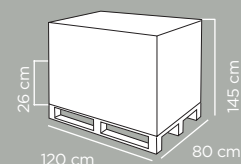

CAMOUFLAGE BOTTLE COOLER

CAPACITY APPROX.

1,5L

11 cm

x 3 pcs

x 3 pcs

x 3 pcs

x 3 pcs

Disponibile in 4 colori assortiti
Available in 4 assorted colours

Ref. 2305677

EAN 8000303310082

ITF 08000303410089

Dimensioni articolo	Product dimensions	Ø 11x35 cm
Peso articolo	Product weight	0.15 kg
Capacità	Capacity	1,5 Lt
Pz per cartone	Pcs per carton	12
Dimensioni cartone	Carton dimensions	36x19,5x26 cm
Peso lordo cartone	Carton gross weight	2.07 Kg
Volume cartone	Carton volume	0,018252 m³

Cartoni per pallet	Cartons per pallet	55
Pezzi per pallet	Pcs per pallet	660
Dimensioni pallet	Pallet dimensions	120x80x145 cm
Peso lordo pallet	Pallet gross weight	133.85 kg
Cartoni per strato	Cartons per layer	11
Altezza strato	Height of layer	26 cm
Numero strati	Number of layers	5
Pz per bilico	Pcs per trailer	21.780