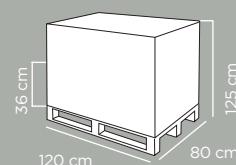

x 4 pcs

Disponibile in 4 colori assortiti
Available in 4 assorted colours

Ref. 2305671

EAN 8000303310020

ITF 08000303410027

Dimensioni articolo	Product dimensions	32x12x23 cm
Peso articolo	Product weight	0.246 kg
Capacità	Capacity	12 Lt

Pz per cartone	Pcs per carton	16
Dimensioni cartone	Carton dimensions	50,5x36x28 cm
Peso lordo cartone	Carton gross weight	4.81 Kg
Volume cartone	Carton volume	0,050904 m³

Cartoni per pallet	Cartons per pallet	18
Pezzi per pallet	Pcs per pallet	288
Dimensioni pallet	Pallet dimensions	120x80x125 cm
Peso lordo pallet	Pallet gross weight	106.58 kg
Cartoni per strato	Cartons per layer	6
Altezza strato	Height of layer	36 cm
Numero strati	Number of layers	3
Pz per bilico	Pcs per trailer	9.504