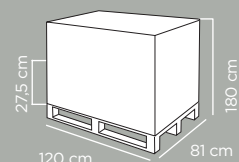

Per escursionisti, campeggiatori, lavoratori. Con tracolla regolabile e comodo tappo-bicchieri asportabile.
Isolamento: schiuma di poliuretano ad alta densità
Esterno/interno: polipropilene

For hikers, campers, workers. With adjustable shoulder belt and fitted with a removable drinking cup.
Insulation: high density Polyurethane foam
Outer/Inner: Polypropylene

Ref: 3804005
EAN 8000303309666
ITF 08000303409663

Dimensioni articolo	Product dimensions	15x9,14x27,1 cm
Peso articolo	Product weight	0.3694 kg
Capacità	Capacity	0,95 Lt
Pz per cartone	Pcs per carton	10
Dimensioni cartone	Carton dimensions	55,5x26x27,5 cm
Peso lordo cartone	Carton gross weight	4.137 Kg
Volume cartone	Carton volume	0,039683 m³

Cartoni per pallet	Cartons per pallet	36
Pezzi per pallet	Pcs per pallet	360
Dimensioni pallet	Pallet dimensions	120x81x180 cm
Peso lordo pallet	Pallet gross weight	168.932 kg
Cartoni per strato	Cartons per layer	6
Altezza strato	Height of layer	27,5 cm
Numero strati	Number of layers	6
Pz per bilico	Pcs per trailer	11.880