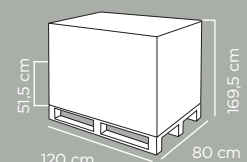

x 4 pcs

Disponibile in 3 colori assortiti
Available in 3 assorted colours

Ref. 2305330
EAN 8000303308751
ITF 08000303408758

Dimensioni art. 1	Product dimensions 1	29x11x19 cm
Peso articolo 1	Product weight 1	0,16 kg
Capacità art. 1	Capacity prod. 1	7 L
Dimensioni art. 2	Product dimensions 2	40,5x19x28 cm
Peso articolo 2	Product weight 2	0,38 kg
Capacità art. 2	Capacity prod. 2	24 L
Pz per cartone	Pcs per carton	12
Dimensioni cartone	Carton dimensions	44,5x30,5x51,5 cm
Peso lordo cartone	Carton gross weight	4.778 Kg
Volume cartone	Carton volume	0,069898 m³

Cartoni per pallet	Cartons per pallet	18
Pezzi per pallet	Pcs per pallet	216
Dimensioni pallet	Pallet dimensions	120x80x169,5 cm
Peso lordo pallet	Pallet gross weight	106.004 kg
Cartoni per strato	Cartons per layer	6
Altezza strato	Height of layer	51,5 cm
Numero strati	Number of layers	3
Pz per bilico	Pcs per trailer	7.128