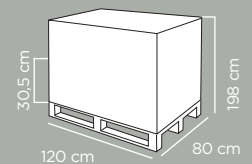

Disponibile in 4 colori assortiti
Available in 4 assorted colours

Ref. 6465607
EAN 8000303313342
ITF 18000303313349

Dimensioni articolo	Product dimensions	19x14,5x8,5 cm
Peso articolo	Product weight	0.202 kg
Capacità	Capacity	1,3 Lt
Pz per cartone	Pcs per carton	12
Dimensioni cartone	Carton dimensions	40x30x30,5 cm
Peso lordo cartone	Carton gross weight	3 Kg
Volume cartone	Carton volume	0,037 m³

Cartoni per pallet	Cartons per pallet	48
Pezzi per pallet	Pcs per pallet	576
Dimensioni pallet	Pallet dimensions	120x80x198 cm
Peso lordo pallet	Pallet gross weight	20 kg
Cartoni per strato	Cartons per layer	8
Altezza strato	Height of layer	30,5 cm
Numero strati	Number of layers	6
Pz per bilico	Pcs per trailer	19.008