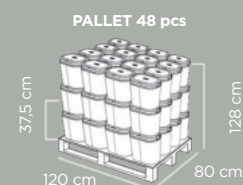

Cartoni per pallet	Cartons per pallet	1
Pezzi per pallet	Pcs per pallet	48
Dimensioni pallet	Pallet dimensions	120x80x128 cm
Peso lordo pallet	Pallet gross weight	96.8 kg
Cartoni per strato	Cartons per layer	1
Altezza strato	Height of layer	37,5 cm
Numero strati	Number of layers	1
Pz per bilico	Pcs per trailer	1.584

FRIGO SOLARIS GREEN IML

PALLET 48 pcs

Ref. 1301005
EAN 8000303313830
ITF 18000303313837

CAPACITY

12L

Dimensioni articolo	Product dimensions	29,5x19,5x37,5 cm
Peso articolo	Product weight	1.1 kg
Capacità	Capacity	12 Lt

Pz per cartone	Pcs per carton	48
Dimensioni cartone	Carton dimensions	120x80x128 cm
Peso lordo cartone	Carton gross weight	76.8 Kg
Volume cartone	Carton volume	1,2288 m³

Cartoni per pallet	Cartons per pallet	1
Pezzi per pallet	Pcs per pallet	48
Dimensioni pallet	Pallet dimensions	120x80x128 cm
Peso lordo pallet	Pallet gross weight	96.8 kg
Cartoni per strato	Cartons per layer	1
Altezza strato	Height of layer	37,5 cm
Numero strati	Number of layers	1
Pz per bilico	Pcs per trailer	1.584