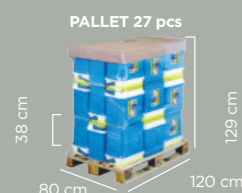

Pezzi per pallet Pcs per pallet **27**
Dimensioni pallet Pallet dimensions **80x120x129 cm**
Peso lordo pallet Pallet gross weight **93 kg**
Altezza strato Height of layer **38 cm**
Numero strati Number of layers **3**
Pz per bilico Pcs per trailer **1.782**