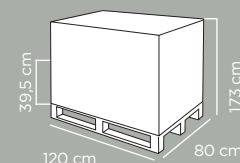

Ref. 2305354
EAN 8000303309192
ITF 08000303409199

Dimensioni articolo	Product dimensions	25x15x18,35 cm
Peso articolo	Product weight	0.221 kg
Capacità	Capacity	7 Lt
Pz per cartone	Pcs per carton	6
Dimensioni cartone	Carton dimensions	31,5x21x39,5 cm
Peso lordo cartone	Carton gross weight	1.573 Kg
Volume cartone	Carton volume	0,026129 m³

Cartoni per pallet	Cartons per pallet	48
Pezzi per pallet	Pcs per pallet	288
Dimensioni pallet	Pallet dimensions	120x80x173 cm
Peso lordo pallet	Pallet gross weight	95.504 kg
Cartoni per strato	Cartons per layer	12
Altezza strato	Height of layer	39,5 cm
Numero strati	Number of layers	4
Pz per bilico	Pcs per trailer	9.504