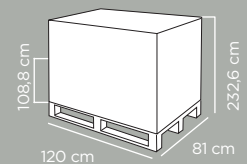

x 2 pcs

x 2 pcs

CAPACITY

29L

Disponibile in 2 colori assortiti
Available in 2 assorted colours

Ref. 1101003
EAN 8000303310747
ITF 08000303410744

Dimensioni articolo	Product dimensions	40x29,5x52,5 cm
Peso articolo	Product weight	4.112 kg
Capacità	Capacity	29 Lt
Pz per cartone	Pcs per carton	4
Dimensioni cartone	Carton dimensions	61,5x40,5x108,8 cm
Peso lordo cartone	Carton gross weight	18.207 Kg
Volume cartone	Carton volume	0,270994 m³

Cartoni per pallet	Cartons per pallet	8
Pezzi per pallet	Pcs per pallet	32
Dimensioni pallet	Pallet dimensions	120x81x232,6 cm
Peso lordo pallet	Pallet gross weight	165.656 kg
Cartoni per strato	Cartons per layer	4
Altezza strato	Height of layer	108,8 cm
Numero strati	Number of layers	2
Pz per bilico	Pcs per trailer	1.056