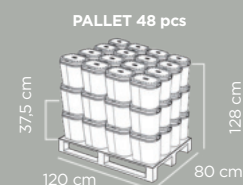

Pz per cartone	Pcs per carton	48
Dimensioni cartone	Carton dimensions	120x80x128 cm
Peso lordo cartone	Carton gross weight	76.8 Kg
Volume cartone	Carton volume	1,2288 m³

Cartoni per pallet	Cartons per pallet	1
Pezzi per pallet	Pcs per pallet	48
Dimensioni pallet	Pallet dimensions	120x80x128 cm
Peso lordo pallet	Pallet gross weight	96.8 kg
Cartoni per strato	Cartons per layer	1
Altezza strato	Height of layer	37,5 cm
Numero strati	Number of layers	1
Pz per bilico	Pcs per trailer	1.584