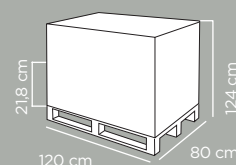

ICEPACKS

MATTONELLE GHIACCIO / ICEPACKS

Varie forme e dimensioni per le mattonelle ghiaccio da sempre un classico di Gio'Style.

- prodotto con materiali sicuri;
- adatti al contatto con alimenti;
- ermetici;
- gel liquido non tossico.

Available in several shapes, the icepacks have always been part of Gio'Style's catalogue.

- made with health safe materials;
- suitable for food contact;
- airtight;
- non-toxic liquid gel.

MADE IN ITALY

GHIACCILOLO 1000 1000 ICEPACK

CARATTERISTICHE: La mattonella ghiaccio con dimensione maggiore adatta a frigo di grande formato.

FEATURES: Big size to use with large size coolboxes.

Ref. 1609134
EAN 8000303002482
ITF 08000303993261

Dimensioni articolo	Product dimensions	17x3,7x20,5 cm
Peso articolo	Product weight	0.712 kg
Capacità	Capacity	
Pz per cartone	Pcs per carton	14
Dimensioni cartone	Carton dimensions	35x28,7x21,8 cm
Peso lordo cartone	Carton gross weight	11.657 Kg
Volume cartone	Carton volume	0,021898 m³

Cartoni per pallet	Cartons per pallet	40
Pezzi per pallet	Pcs per pallet	560
Dimensioni pallet	Pallet dimensions	120x80x124 cm
Peso lordo pallet	Pallet gross weight	486.28 kg
Cartoni per strato	Cartons per layer	8
Altezza strato	Height of layer	21,8 cm
Numero strati	Number of layers	5
Pz per bilico	Pcs per trailer	18.480