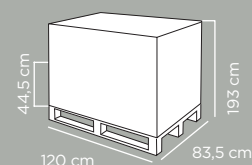

Disponibile in 4 colori assortiti
Available in 4 assorted colours

Ref. 2305660
EAN 8000303309918
ITF 08000303409915

Dimensioni articolo	Product dimensions	28x10x21 cm
Peso articolo	Product weight	0.186 kg
Capacità	Capacity	6 Lt

Pz per cartone	Pcs per carton	24
Dimensioni cartone	Carton dimensions	50x33,5x44,5 cm
Peso lordo cartone	Carton gross weight	5.216 Kg
Volume cartone	Carton volume	0,074538 m³

Cartoni per pallet	Cartons per pallet	20
Pezzi per pallet	Pcs per pallet	480
Dimensioni pallet	Pallet dimensions	120x83,5x193 cm
Peso lordo pallet	Pallet gross weight	124.32 kg
Cartoni per strato	Cartons per layer	5
Altezza strato	Height of layer	44,5 cm
Numero strati	Number of layers	4
Pz per bilico	Pcs per trailer	14.880