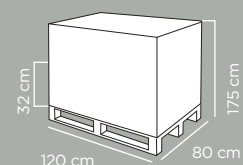

x 3 pcs

x 3 pcs

x 3 pcs

x 3 pcs

Disponibile in 4 colori assortiti
Available in 4 assorted colours

Ref. 2305664

EAN 8000303309956

ITF 08000303409953

Dimensioni articolo	Product dimensions	42x18x28 cm
Peso articolo	Product weight	0.391 kg
Capacità	Capacity	24 Lt
Pz per cartone	Pcs per carton	12
Dimensioni cartone	Carton dimensions	47x32x43,5 cm
Peso lordo cartone	Carton gross weight	5.221 Kg
Volume cartone	Carton volume	0,065424 m³

Cartoni per pallet	Cartons per pallet	20
Pezzi per pallet	Pcs per pallet	240
Dimensioni pallet	Pallet dimensions	120x80x175 cm
Peso lordo pallet	Pallet gross weight	124.42 kg
Cartoni per strato	Cartons per layer	4
Altezza strato	Height of layer	32 cm
Numero strati	Number of layers	5
Pz per bilico	Pcs per trailer	7.920