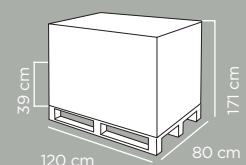

Disponibile in 4 colori assortiti
Available in 4 assorted colours

Ref. 2305673
EAN 8000303310044
ITF 08000303410041

Dimensioni articolo	Product dimensions	35x21x30 cm
Peso articolo	Product weight	0.46 kg
Capacità	Capacity	20 Lt
Pz per cartone	Pcs per carton	12
Dimensioni cartone	Carton dimensions	39x35x65 cm
Peso lordo cartone	Carton gross weight	6.36 Kg
Volume cartone	Carton volume	0,088725 m³

Cartoni per pallet	Cartons per pallet	12
Pezzi per pallet	Pcs per pallet	144
Dimensioni pallet	Pallet dimensions	120x80x171 cm
Peso lordo pallet	Pallet gross weight	96.32 kg
Cartoni per strato	Cartons per layer	3
Altezza strato	Height of layer	39 cm
Numero strati	Number of layers	4
Pz per bilico	Pcs per trailer	4.752