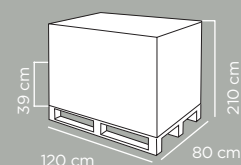

x 6 pcs

Disponibile in 2 colori assortiti
Available in 2 assorted colours

	Ref. 2305657
	EAN 8000303309888
	ITF 08000303409885

Dimensioni articolo	Product dimensions	36x11x24 cm
Peso articolo	Product weight	0.25675 kg
Capacità	Capacity	9 Lt

Pz per cartone	Pcs per carton	12
Dimensioni cartone	Carton dimensions	39x25,5x39 cm
Peso lordo cartone	Carton gross weight	3.663 Kg
Volume cartone	Carton volume	0,038786 m³

Cartoni per pallet	Cartons per pallet	45
Pezzi per pallet	Pcs per pallet	540
Dimensioni pallet	Pallet dimensions	120x80x210 cm
Peso lordo pallet	Pallet gross weight	184.835 kg
Cartoni per strato	Cartons per layer	9
Altezza strato	Height of layer	39 cm
Numero strati	Number of layers	5
Pz per bilico	Pcs per trailer	17.820