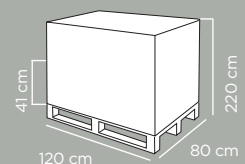

x 4 pcs

x 4 pcs

x 4 pcs

Disponibile in 3 colori assortiti
Available in 3 assorted colours

	Ref. 2305360
	EAN 8000303309253
	ITF 08000303409250

Dimensioni articolo	Product dimensions	Ø 11x34,5 cm
Peso articolo	Product weight	0.1545 kg
Capacità	Capacity	1,5 Lt
Pz per cartone	Pcs per carton	12
Dimensioni cartone	Carton dimensions	39x30x41 cm
Peso lordo cartone	Carton gross weight	2.4476 Kg
Volume cartone	Carton volume	0,04797 m³

Cartoni per pallet	Cartons per pallet	40
Pezzi per pallet	Pcs per pallet	480
Dimensioni pallet	Pallet dimensions	120x80x220 cm
Peso lordo pallet	Pallet gross weight	117.904 kg
Cartoni per strato	Cartons per layer	8
Altezza strato	Height of layer	41 cm
Numero strati	Number of layers	5
Pz per bilico	Pcs per trailer	15.840