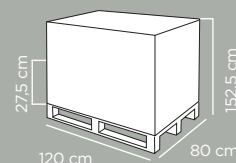

Ref. 6503002
EAN 8009115040231
ITF 08009115140238

Dimensioni articolo	Product dimensions	Ø 6,8x24,5 cm
Peso articolo	Product weight	0.308 kg
Capacità	Capacity	0,5 Lt
Pz per cartone	Pcs per carton	12
Dimensioni cartone	Carton dimensions	29x23,5x27,5 cm
Peso lordo cartone	Carton gross weight	4.227 Kg
Volume cartone	Carton volume	0,018741 m³

Cartoni per pallet	Cartons per pallet	60
Pezzi per pallet	Pcs per pallet	720
Dimensioni pallet	Pallet dimensions	120x80x152,5 cm
Peso lordo pallet	Pallet gross weight	273.62 kg
Cartoni per strato	Cartons per layer	12
Altezza strato	Height of layer	27,5 cm
Numero strati	Number of layers	5
Pz per bilico	Pcs per trailer	23.760