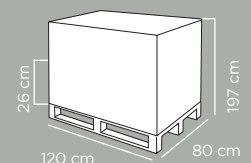

Disponibile in 4 colori assortiti
Available in 4 assorted colours

Ref. 2305668
EAN 8000303309994
ITF 08000303409991

Dimensioni articolo	Product dimensions	Ø 11x35 cm
Peso articolo	Product weight	0.146 kg
Capacità	Capacity	1,5 Lt
Pz per cartone	Pcs per carton	12
Dimensioni cartone	Carton dimensions	36x19,5x26 cm
Peso lordo cartone	Carton gross weight	1.96 Kg
Volume cartone	Carton volume	0,018252 m³

Cartoni per pallet	Cartons per pallet	84
Pezzi per pallet	Pcs per pallet	1008
Dimensioni pallet	Pallet dimensions	120x80x197 cm
Peso lordo pallet	Pallet gross weight	184.64 kg
Cartoni per strato	Cartons per layer	12
Altezza strato	Height of layer	26 cm
Numero strati	Number of layers	7
Pz per bilico	Pcs per trailer	33.264