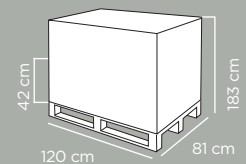

Disponibile in 4 colori assortiti
Available in 4 assorted colours

Ref. 2305674
EAN 8000303310051
ITF 08000303410058

Dimensioni articolo	Product dimensions	42x18x28 cm
Peso articolo	Product weight	0.44 kg
Capacità	Capacity	24 Lt
Pz per cartone	Pcs per carton	12
Dimensioni cartone	Carton dimensions	50x31x42 cm
Peso lordo cartone	Carton gross weight	5.787 Kg
Volume cartone	Carton volume	0,0651 m³

Cartoni per pallet	Cartons per pallet	20
Pezzi per pallet	Pcs per pallet	240
Dimensioni pallet	Pallet dimensions	120x81x183 cm
Peso lordo pallet	Pallet gross weight	135.74 kg
Cartoni per strato	Cartons per layer	5
Altezza strato	Height of layer	42 cm
Numero strati	Number of layers	4
Pz per bilico	Pcs per trailer	7.920