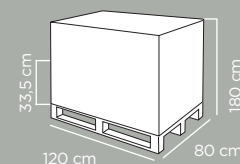

Ref. 2305353
EAN 8000303309185
ITF 08000303409182

Dimensioni articolo	Product dimensions	19x22x30 cm
Peso articolo	Product weight	0.33 kg
Capacità	Capacity	11 Lt
Pz per cartone	Pcs per carton	6
Dimensioni cartone	Carton dimensions	33,5x27x48,5 cm
Peso lordo cartone	Carton gross weight	2.466 Kg
Volume cartone	Carton volume	0,043868 m³

Cartoni per pallet	Cartons per pallet	30
Pezzi per pallet	Pcs per pallet	180
Dimensioni pallet	Pallet dimensions	120x80x180 cm
Peso lordo pallet	Pallet gross weight	93.98 kg
Cartoni per strato	Cartons per layer	6
Altezza strato	Height of layer	33,5 cm
Numero strati	Number of layers	5
Pz per bilico	Pcs per trailer	5.940