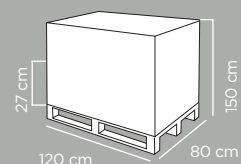

Cartoni per pallet	Cartons per pallet	120
Pezzi per pallet	Pcs per pallet	2400
Dimensioni pallet	Pallet dimensions	120x80x150 cm
Peso lordo pallet	Pallet gross weight	281.36 kg
Cartoni per strato	Cartons per layer	24
Altezza strato	Height of layer	27 cm
Numero strati	Number of layers	5
Pz per bilico	Pcs per trailer	79.200