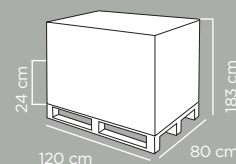

EASY STYLE SACK

CAPACITY APPROX.

12,5L

CARATTERISTICHE AGGIUNTIVE:

Interno: foglio in alluminio. Pratica apertura a coulisse con stringhe che fungono da spallacci per il trasporto. Minimo ingombro.

FEATURES: Inner: aluminium foil. Practical drawstrings opening; drawstrings can be used as shoulder straps, for an easy transport. Minimum bulk.