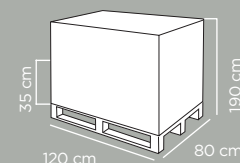

x 2 pcs

Disponibile in 3 colori assortiti
Available in 3 assorted colours

Ref. 2305367
EAN 8000303311751
ITF 18000303311758

Dimensioni articolo	Product dimensions	34x16x24,5 cm
Peso articolo	Product weight	0.374 kg
Capacità	Capacity	12 Lt
Pz per cartone	Pcs per carton	6
Dimensioni cartone	Carton dimensions	46x26x35 cm
Peso lordo cartone	Carton gross weight	2.73 Kg
Volume cartone	Carton volume	0,04186 m³

Cartoni per pallet	Cartons per pallet	35
Pezzi per pallet	Pcs per pallet	210
Dimensioni pallet	Pallet dimensions	120x80x190 cm
Peso lordo pallet	Pallet gross weight	115.55 kg
Cartoni per strato	Cartons per layer	7
Altezza strato	Height of layer	35 cm
Numero strati	Number of layers	5
Pz per bilico	Pcs per trailer	6.930