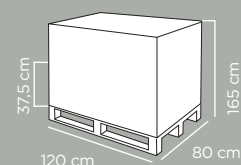

x 4 pcs

Disponibile in 3 colori assortiti
Available in 3 assorted colours

Ref. 2305365

EAN 8000303311737

ITF 18000303311734

Dimensioni articolo	Product dimensions	29x15,5x36 cm
Peso articolo	Product weight	0.24 kg
Capacità	Capacity	18 Lt
Pz per cartone	Pcs per carton	12
Dimensioni cartone	Carton dimensions	39x32x37,5 cm
Peso lordo cartone	Carton gross weight	3.23 Kg
Volume cartone	Carton volume	0,0468 m³

Cartoni per pallet	Cartons per pallet	32
Pezzi per pallet	Pcs per pallet	384
Dimensioni pallet	Pallet dimensions	120x80x165 cm
Peso lordo pallet	Pallet gross weight	123.36 kg
Cartoni per strato	Cartons per layer	8
Altezza strato	Height of layer	37,5 cm
Numero strati	Number of layers	4
Pz per bilico	Pcs per trailer	12.672