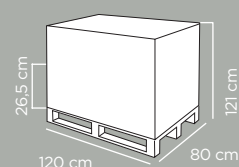

Ref. 1609041
EAN 8000303313786
ITF 18000303313783

Ref. 1609042
EAN 8000303314011
ITF 18000303314018

Ref. 1609043
EAN 8000303314028
ITF 18000303314025

Ref. 1609044
EAN 8000303314035
ITF 18000303314032

Ref. 1609045
EAN 8000303314042
ITF 18000303314049

Ref. 1609046
EAN 8000303314059
ITF 18000303314056

Dimensioni articolo	Product dimensions	15x3,5x25 cm
Peso articolo	Product weight	0.8 kg
Capacità	Capacity	
Pz per cartone	Pcs per carton	22
Dimensioni cartone	Carton dimensions	40x30x26,5 cm
Peso lordo cartone	Carton gross weight	18 Kg
Volume cartone	Carton volume	0,0318 m³

Cartoni per pallet	Cartons per pallet	32
Pezzi per pallet	Pcs per pallet	704
Dimensioni pallet	Pallet dimensions	120x80x121 cm
Peso lordo pallet	Pallet gross weight	596 kg
Cartoni per strato	Cartons per layer	8
Altezza strato	Height of layer	26,5 cm
Numero strati	Number of layers	4
Pz per bilico	Pcs per trailer	23.232