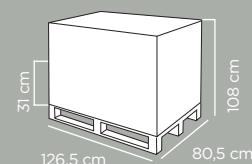

Ref. 1609016
EAN 8000303305378
ITF 08000303405375

Dimensioni articolo	Product dimensions	10x2,3x29,8 cm
Peso articolo	Product weight	0.4223 kg
Capacità	Capacity	

Pz per cartone	Pcs per carton	12
Dimensioni cartone	Carton dimensions	31,5x12x31 cm
Peso lordo cartone	Carton gross weight	5.35 Kg
Volume cartone	Carton volume	0,011718 m³

Cartoni per pallet	Cartons per pallet	78
Pezzi per pallet	Pcs per pallet	936
Dimensioni pallet	Pallet dimensions	126,5x80,5x108 cm
Peso lordo pallet	Pallet gross weight	437.3 kg
Cartoni per strato	Cartons per layer	26
Altezza strato	Height of layer	31 cm
Numero strati	Number of layers	3
Pz per bilico	Pcs per trailer	30.888