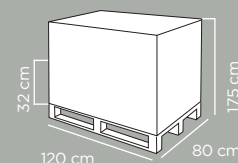

x 2 pcs

Disponibile in 3 colori assortiti
Available in 3 assorted colours

Ref. 2305688
EAN 8000303313939
ITF 18000303313936

Dimensioni articolo	Product dimensions	51x17x36 cm
Peso articolo	Product weight	0.585 kg
Capacità	Capacity	28 Lt

Pz per cartone	Pcs per carton	6
Dimensioni cartone	Carton dimensions	59x38x32 cm
Peso lordo cartone	Carton gross weight	4.3 Kg
Volume cartone	Carton volume	0,071744 m³

Cartoni per pallet	Cartons per pallet	20
Pezzi per pallet	Pcs per pallet	120
Dimensioni pallet	Pallet dimensions	120x80x175 cm
Peso lordo pallet	Pallet gross weight	106 kg
Cartoni per strato	Cartons per layer	4
Altezza strato	Height of layer	32 cm
Numero strati	Number of layers	5
Pz per bilico	Pcs per trailer	3.960