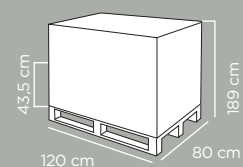

Ref. 4403038
EAN 8000303310266
ITF 08000303410263

Dimensioni articolo	Product dimensions	4x5,7x36 cm
Peso articolo	Product weight	0.08 kg
Capacità	Capacity	
Pz per cartone	Pcs per carton	50
Dimensioni cartone	Carton dimensions	39,5x31,5x43,5 cm
Peso lordo cartone	Carton gross weight	5 Kg
Volume cartone	Carton volume	0,054125 m³

Cartoni per pallet	Cartons per pallet	24
Pezzi per pallet	Pcs per pallet	1200
Dimensioni pallet	Pallet dimensions	120x80x189 cm
Peso lordo pallet	Pallet gross weight	140 kg
Cartoni per strato	Cartons per layer	6
Altezza strato	Height of layer	43,5 cm
Numero strati	Number of layers	4
Pz per bilico	Pcs per trailer	39.600