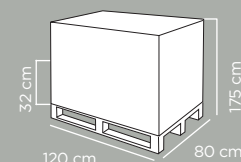

x 2 pcs

Disponibile in 3 colori assortiti
Available in 3 assorted colours

Ref. 2305686
EAN 8000303313915
ITF 18000303313912

Dimensioni articolo	Product dimensions	23x12x30 cm
Peso articolo	Product weight	0.32 kg
Capacità	Capacity	8 Lt
Pz per cartone	Pcs per carton	6
Dimensioni cartone	Carton dimensions	37x30x32 cm
Peso lordo cartone	Carton gross weight	2.5 Kg
Volume cartone	Carton volume	0,03552 m³

Cartoni per pallet	Cartons per pallet	40
Pezzi per pallet	Pcs per pallet	240
Dimensioni pallet	Pallet dimensions	120x80x175 cm
Peso lordo pallet	Pallet gross weight	120 kg
Cartoni per strato	Cartons per layer	8
Altezza strato	Height of layer	32 cm
Numero strati	Number of layers	5
Pz per bilico	Pcs per trailer	7.920