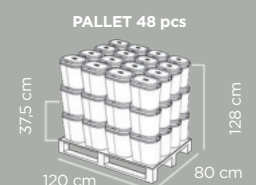

Cartoni per pallet	Cartons per pallet	1
Pezzi per pallet	Pcs per pallet	48
Dimensioni pallet	Pallet dimensions	120x80x128 cm
Peso lordo pallet	Pallet gross weight	96.8 kg
Cartoni per strato	Cartons per layer	1
Altezza strato	Height of layer	37,5 cm
Numero strati	Number of layers	1
Pz per bilico	Pcs per trailer	1.584

FRIGO SOLARIS ORANGE IML

PALLET 48 pcs

Ref. 1301004
EAN 8000303313823
ITF 18000303313820

CAPACITY

12L

Dimensioni articolo	Product dimensions	29,5x19,5x37,5 cm
Peso articolo	Product weight	1.1 kg
Capacità	Capacity	12 Lt
Pz per cartone	Pcs per carton	48
Dimensioni cartone	Carton dimensions	120x80x128 cm
Peso lordo cartone	Carton gross weight	76.8 Kg
Volume cartone	Carton volume	1,2288 m ³