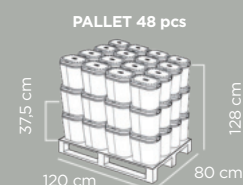

Pz per cartone	Pcs per carton	48
Dimensioni cartone	Carton dimensions	120x80x128 cm
Peso lordo cartone	Carton gross weight	76.8 Kg
Volume cartone	Carton volume	1,2288 m³

Cartoni per pallet	Cartons per pallet	1
Pezzi per pallet	Pcs per pallet	48
Dimensioni pallet	Pallet dimensions	120x80x128 cm
Peso lordo pallet	Pallet gross weight	96.8 kg
Cartoni per strato	Cartons per layer	1
Altezza strato	Height of layer	37,5 cm
Numero strati	Number of layers	1
Pz per bilico	Pcs per trailer	1.584

FRIGO SOLARIS GREEN

PALLET 48 pcs

Ref. 1301002
EAN 8000303313809
ITF 18000303313806

CAPACITY

12L

Dimensioni articolo	Product dimensions	29,5x19,5x37,5 cm
Peso articolo	Product weight	1.1 kg
Capacità	Capacity	12 Lt