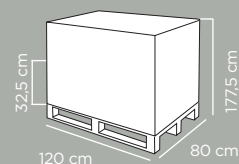

Ref. 6503003
EAN 8009115040248
ITF 08009115140245

Dimensioni articolo	Product dimensions	Ø 7,5x29,9 cm
Peso articolo	Product weight	0.43 kg
Capacità	Capacity	0,75 Lt

Pz per cartone	Pcs per carton	12
Dimensioni cartone	Carton dimensions	33x25x32,5 cm
Peso lordo cartone	Carton gross weight	5.69 Kg
Volume cartone	Carton volume	0,027 m³

Cartoni per pallet	Cartons per pallet	50
Pezzi per pallet	Pcs per pallet	600
Dimensioni pallet	Pallet dimensions	120x80x177,5 cm
Peso lordo pallet	Pallet gross weight	304.4 kg
Cartoni per strato	Cartons per layer	10
Altezza strato	Height of layer	32,5 cm
Numero strati	Number of layers	5
Pz per bilico	Pcs per trailer	19.800