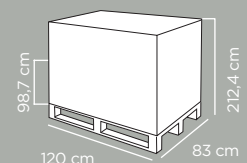

x 2 pcs

x 2 pcs

CAPACITY

26L

Disponibile in 2 colori assortiti
Available in 2 assorted colours

Ref. 1101004
EAN 8000303310754
ITF 08000303410751

Dimensioni articolo	Product dimensions	40x29,5x46,8 cm
Peso articolo	Product weight	3.798 kg
Capacità	Capacity	26 Lt
Pz per cartone	Pcs per carton	4
Dimensioni cartone	Carton dimensions	60,8x42x98,7 cm
Peso lordo cartone	Carton gross weight	16.846 Kg
Volume cartone	Carton volume	0,25204 m³

Cartoni per pallet	Cartons per pallet	8
Pezzi per pallet	Pcs per pallet	32
Dimensioni pallet	Pallet dimensions	120x83x212,4 cm
Peso lordo pallet	Pallet gross weight	154.768 kg
Cartoni per strato	Cartons per layer	4
Altezza strato	Height of layer	98,7 cm
Numero strati	Number of layers	2
Pz per bilico	Pcs per trailer	1.056