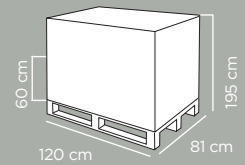

x 3 pcs

Disponibile in 3 colori assortiti
Available in 3 assorted colours

	Ref. 2305326
	EAN 8000303308713
	ITF 08000303408710

Dimensioni articolo	Product dimensions	26x17x16 cm
Peso articolo	Product weight	0.348 kg
Capacità	Capacity	7 Lt
Pz per cartone	Pcs per carton	9
Dimensioni cartone	Carton dimensions	34,5x25x60 cm
Peso lordo cartone	Carton gross weight	3.773 Kg
Volume cartone	Carton volume	0,05175 m³

Cartoni per pallet	Cartons per pallet	33
Pezzi per pallet	Pcs per pallet	297
Dimensioni pallet	Pallet dimensions	120x81x195 cm
Peso lordo pallet	Pallet gross weight	144.509 kg
Cartoni per strato	Cartons per layer	11
Altezza strato	Height of layer	60 cm
Numero strati	Number of layers	3
Pz per bilico	Pcs per trailer	9.801