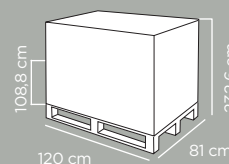

CAPACITY

29L

x 2 pcs

x 2 pcs

Disponibile in 2 colori assortiti
Available in 2 assorted colours

Ref. 1101001
EAN 8000303310723
ITF 08000303410720

Dimensioni articolo	Product dimensions	40x29,5x52,5 cm
Peso articolo	Product weight	4.972 kg
Capacità	Capacity	29 Lt
Pz per cartone	Pcs per carton	4
Dimensioni cartone	Carton dimensions	61,5x40,5x108,8 cm
Peso lordo cartone	Carton gross weight	21.647 Kg
Volume cartone	Carton volume	0,270994 m³

Cartoni per pallet	Cartons per pallet	8
Pezzi per pallet	Pcs per pallet	32
Dimensioni pallet	Pallet dimensions	120x81x232,6 cm
Peso lordo pallet	Pallet gross weight	193.176 kg
Cartoni per strato	Cartons per layer	4
Altezza strato	Height of layer	108,8 cm
Numero strati	Number of layers	2
Pz per bilico	Pcs per trailer	1.056