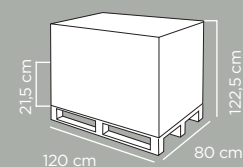

Ref. 0708068
EAN 8000303310983
ITF 08000303410980

Ref. 0708069
EAN 8000303310990
ITF 08000303410997

Ref. 0708070
EAN 8000303311003
ITF 08000303411000

Ref. 0708071
EAN 8000303311010
ITF 08000303411017

Dimensioni articolo	Product dimensions	4,4x2,3x19 cm
Peso articolo	Product weight	0.0399 kg
Capacità	Capacity	
Pz per cartone	Pcs per carton	50
Dimensioni cartone	Carton dimensions	21,5x15,5x21,5 cm
Peso lordo cartone	Carton gross weight	2.1685 Kg
Volume cartone	Carton volume	0,007165 m³

Cartoni per pallet	Cartons per pallet	130
Pezzi per pallet	Pcs per pallet	6500
Dimensioni pallet	Pallet dimensions	120x80x122,5 cm
Peso lordo pallet	Pallet gross weight	301.905 kg
Cartoni per strato	Cartons per layer	26
Altezza strato	Height of layer	21,5 cm
Numero strati	Number of layers	5
Pz per bilico	Pcs per trailer	429.000