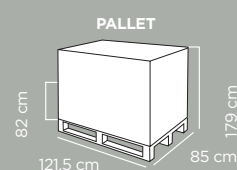

BRAVO 30+

CARTON

Ref. 0801227
EAN 8000303310815
ITF 08000303410812

PALLET

Ref. 0801228
EAN 8000303310815
ITF 08000303410829

CAPACITY

29,5L

Dimensioni articolo Product dimensions **41x27,8x40 cm**
Peso articolo Product weight **2.111 kg**
Capacità Capacity **29,5 Lt**

Pz per cartone Pcs per carton **6**
Dimensioni cartone Carton dimensions **79x42,5x82 cm**
Peso lordo cartone Carton gross weight **14 Kg**
Volume cartone Carton volume **0,275315 m³**

Cartoni per pallet Cartons per pallet **6**
Pezzi per pallet Pcs per pallet **36**
Dimensioni pallet Pallet dimensions **121,5x85x179 cm**
Peso lordo pallet Pallet gross weight **104 kg**
Cartoni per strato Cartons per layer **3**
Altezza strato Height of layer **82 cm**
Numero strati Number of layers **2**
Pz per bilico Pcs per trailer **1.188**