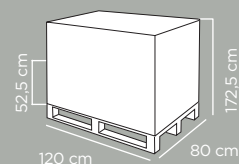

x 4 pcs

x 4 pcs

x 4 pcs

Disponibile in 3 colori assortiti
Available in 3 assorted colours

Ref. 2305693

EAN 8000303313892

ITF 18000303313899

Dimensioni articolo	Product dimensions	34x12x24 cm
Peso articolo	Product weight	0.3232 kg
Capacità	Capacity	12 Lt
Pz per cartone	Pcs per carton	12
Dimensioni cartone	Carton dimensions	37x26,5x52,5 cm
Peso lordo cartone	Carton gross weight	4.551 Kg
Volume cartone	Carton volume	0,051476 m³

Cartoni per pallet	Cartons per pallet	27
Pezzi per pallet	Pcs per pallet	324
Dimensioni pallet	Pallet dimensions	120x80x172,5 cm
Peso lordo pallet	Pallet gross weight	142.877 kg
Cartoni per strato	Cartons per layer	9
Altezza strato	Height of layer	52,5 cm
Numero strati	Number of layers	3
Pz per bilico	Pcs per trailer	10.692