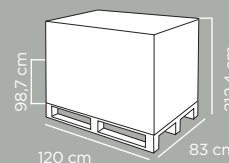

x 2 pcs

x 2 pcs

Disponibile in 2 colori assortiti
Available in 2 assorted colours

Ref. 1101002
EAN 8000303310730
ITF 08000303410737

Dimensioni articolo	Product dimensions	40x29,5x46,8 cm
Peso articolo	Product weight	4.569 kg
Capacità	Capacity	26 Lt
Pz per cartone	Pcs per carton	4
Dimensioni cartone	Carton dimensions	60,8x42x98,7 cm
Peso lordo cartone	Carton gross weight	19.93 Kg
Volume cartone	Carton volume	0,25204 m³

Cartoni per pallet	Cartons per pallet	8
Pezzi per pallet	Pcs per pallet	32
Dimensioni pallet	Pallet dimensions	120x83x212,4 cm
Peso lordo pallet	Pallet gross weight	179.44 kg
Cartoni per strato	Cartons per layer	4
Altezza strato	Height of layer	98,7 cm
Numero strati	Number of layers	2
Pz per bilico	Pcs per trailer	1.056