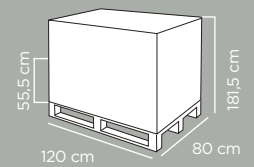

Disponibile in 4 colori assortiti
Available in 4 assorted colours

	Ref. 2305663
	EAN 8000303309949
	ITF 08000303409946

Dimensioni articolo	Product dimensions	35x21x30 cm
Peso articolo	Product weight	0.439 kg
Capacità	Capacity	20 Lt
Pz per cartone	Pcs per carton	12
Dimensioni cartone	Carton dimensions	53x36,5x55,5 cm
Peso lordo cartone	Carton gross weight	6 Kg
Volume cartone	Carton volume	0,107365 m³

Cartoni per pallet	Cartons per pallet	12
Pezzi per pallet	Pcs per pallet	144
Dimensioni pallet	Pallet dimensions	120x80x181,5 cm
Peso lordo pallet	Pallet gross weight	92 kg
Cartoni per strato	Cartons per layer	4
Altezza strato	Height of layer	55,5 cm
Numero strati	Number of layers	3
Pz per bilico	Pcs per trailer	4.752