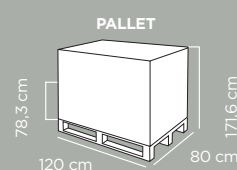

Pz per cartone Pcs per carton **6**
Dimensioni cartone Carton dimensions **74,3x40x78,3 cm**
Peso lordo cartone Carton gross weight **12.4 Kg**
Volume cartone Carton volume **0,232708 m³**

Cartoni per pallet Cartons per pallet **6**
Pezzi per pallet Pcs per pallet **36**
Dimensioni pallet Pallet dimensions **120x80x171,6 cm**
Peso lordo pallet Pallet gross weight **94.4 kg**
Cartoni per strato Cartons per layer **3**
Altezza strato Height of layer **78,3 cm**
Numero strati Number of layers **2**
Pz per bilico Pcs per trailer **1.188**