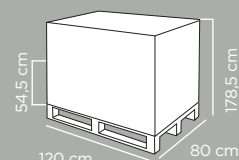

Facilmente trasportabile grazie alla maniglia. Bocca larga per una facile pulizia.
Isolamento: guscio di polistirene espanso
Esterno/interno: polipropilene

Easy to carry thanks to the handle.
Wide opening for easy cleaning.
Insulation: expanded Polystyrene shell
Outer/Inner: Polypropylene

Ref: 3803006
EAN 8000303309659
ITF 08000303409656

Dimensioni articolo	Product dimensions	29,3x27x27,5 cm
Peso articolo	Product weight	0.8655 kg
Capacità	Capacity	5,6 Lt
Pz per cartone	Pcs per carton	12
Dimensioni cartone	Carton dimensions	77,5x53,5x54,5 cm
Peso lordo cartone	Carton gross weight	11.85 Kg
Volume cartone	Carton volume	0,225971 m³

Cartoni per pallet	Cartons per pallet	6
Pezzi per pallet	Pcs per pallet	72
Dimensioni pallet	Pallet dimensions	120x80x178,5 cm
Peso lordo pallet	Pallet gross weight	91.1 kg
Cartoni per strato	Cartons per layer	2
Altezza strato	Height of layer	54,5 cm
Numero strati	Number of layers	3
Pz per bilico	Pcs per trailer	2.376