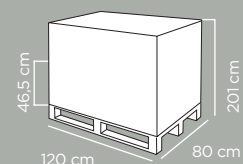

Ref. 2201028
EAN 8000303304784
ITF 08000303404781

CAPACITY

43L

Dimensioni articolo	Product dimensions	58x38,5x45 cm
Peso articolo	Product weight	6.29 kg
Capacità	Capacity	43 Lt
Pz per cartone	Pcs per carton	1
Dimensioni cartone	Carton dimensions	59,5x40x46,5 cm
Peso lordo cartone	Carton gross weight	7.27 Kg
Volume cartone	Carton volume	0,11067 m³

Cartoni per pallet	Cartons per pallet	16
Pezzi per pallet	Pcs per pallet	16
Dimensioni pallet	Pallet dimensions	120x80x201 cm
Peso lordo pallet	Pallet gross weight	136.32 kg
Cartoni per strato	Cartons per layer	4
Altezza strato	Height of layer	46,5 cm
Numero strati	Number of layers	4
Pz per bilico	Pcs per trailer	528