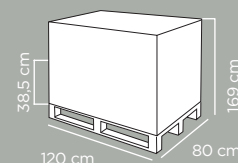

EASY STYLE 16

CAPACITY APPROX.

16L

CARATTERISTICHE AGGIUNTIVE:
Ampia apertura a U che facilita l'accesso al contenuto. Dotata di fondello.

FEATURES: Large U-shaped opening for easy access. Equipped with cardboard panel.

x 4 pcs

x 4 pcs

x 4 pcs

Disponibile in 3 colori assortiti
Available in 3 assorted colours

	Ref. 2305370
	EAN 8000303313076
	ITF 18000303313073

Dimensioni articolo	Product dimensions	31,5x19x26,5 cm
Peso articolo	Product weight	0.176 kg
Capacità	Capacity	16 Lt
Pz per cartone	Pcs per carton	12
Dimensioni cartone	Carton dimensions	34,5x28,5x40 cm
Peso lordo cartone	Carton gross weight	2.48 Kg
Volume cartone	Carton volume	0,03933 m³

Cartoni per pallet	Cartons per pallet	32
Pezzi per pallet	Pcs per pallet	384
Dimensioni pallet	Pallet dimensions	120x80x175 cm
Peso lordo pallet	Pallet gross weight	99.36 kg
Cartoni per strato	Cartons per layer	8
Altezza strato	Height of layer	40 cm
Numero strati	Number of layers	4
Pz per bilico	Pcs per trailer	12.672

EASY STYLE 12

CAPACITY APPROX.

12L

CARATTERISTICHE AGGIUNTIVE:
Ampia apertura a U che facilita l'accesso al contenuto. Dotata di fondello.

FEATURES: Large U-shaped opening for easy access. Equipped with cardboard panel.

x 4 pcs

x 4 pcs

x 4 pcs

Disponibile in 3 colori assortiti
Available in 3 assorted colours

	Ref. 2305366
	EAN 8000303311744
	ITF 18000303311741

Dimensioni articolo	Product dimensions	29x16,5x24 cm
Peso articolo	Product weight	0.153 kg
Capacità	Capacity	12 Lt
Pz per cartone	Pcs per carton	12
Dimensioni cartone	Carton dimensions	30x26x38,5 cm
Peso lordo cartone	Carton gross weight	2.2 Kg
Volume cartone	Carton volume	0,03003 m³