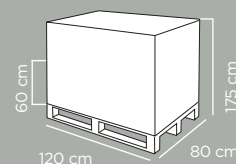

x 4 pcs

Disponibile in 3 colori assortiti
Available in 3 assorted colours

Ref. 2305349

EAN 8000303309147

ITF 08000303409144

Dimensioni articolo	Product dimensions	26,7x17x35 cm
Peso articolo	Product weight	0.195 kg
Capacità	Capacity	15 Lt
Pz per cartone	Pcs per carton	12
Dimensioni cartone	Carton dimensions	39x31x40 cm
Peso lordo cartone	Carton gross weight	2.82 Kg
Volume cartone	Carton volume	0,048 m³

Cartoni per pallet	Cartons per pallet	32
Pezzi per pallet	Pcs per pallet	384
Dimensioni pallet	Pallet dimensions	120x80x175 cm
Peso lordo pallet	Pallet gross weight	110.37 kg
Cartoni per strato	Cartons per layer	8
Altezza strato	Height of layer	60 cm
Numero strati	Number of layers	4
Pz per bilico	Pcs per trailer	12.672