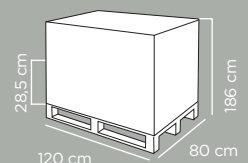

BOTTIGLIA TERMICA ENERGY 0,35L

ENERGY VACUUM BOTTLE 0,35L

CAPACITY

0,35
L

21,5 cm

7 cm

x 3 pcs

x 3 pcs

x 3 pcs

x 3 pcs

Disponibile in 4 colori assortiti
Available in 4 assorted colours

Ref. 4403029
EAN 8000303310174
ITF 8000303410171

Dimensioni articolo	Product dimensions	Ø 7x21,5 cm
Peso articolo	Product weight	0.26 kg
Capacità	Capacity	0,35 Lt
Pz per cartone	Pcs per carton	12
Dimensioni cartone	Carton dimensions	25x32,5x25 cm
Peso lordo cartone	Carton gross weight	3.56 Kg
Volume cartone	Carton volume	0,020313 m³

Cartoni per pallet	Cartons per pallet	70
Pezzi per pallet	Pcs per pallet	840
Dimensioni pallet	Pallet dimensions	120x80x190 cm
Peso lordo pallet	Pallet gross weight	269.2 kg
Cartoni per strato	Cartons per layer	10
Altezza strato	Height of layer	25 cm
Numero strati	Number of layers	7
Pz per bilico	Pcs per trailer	27.720

BOTTIGLIA TERMICA ENERGY 0,5L

ENERGY VACUUM BOTTLE 0,5L

CAPACITY

0,5
L

25,5 cm

7 cm

x 3 pcs

x 3 pcs

x 3 pcs

x 3 pcs

Disponibile in 4 colori assortiti
Available in 4 assorted colours

Ref. 4403030
EAN 8000303310181
ITF 8000303410188

Dimensioni articolo	Product dimensions	Ø 7x25,5 cm
Peso articolo	Product weight	0.3 kg
Capacità	Capacity	0,5 Lt
Pz per cartone	Pcs per carton	12
Dimensioni cartone	Carton dimensions	33x25,5x28,5 cm
Peso lordo cartone	Carton gross weight	4.05 Kg
Volume cartone	Carton volume	0,023983 m³

Cartoni per pallet	Cartons per pallet	60
Pezzi per pallet	Pcs per pallet	720
Dimensioni pallet	Pallet dimensions	120x80x186 cm
Peso lordo pallet	Pallet gross weight	263 kg
Cartoni per strato	Cartons per layer	10
Altezza strato	Height of layer	28,5 cm
Numero strati	Number of layers	6
Pz per bilico	Pcs per trailer	23.760