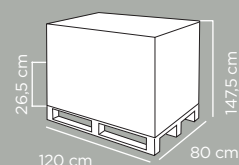

Ref. 6503014
EAN 8009115042341
ITF 08009115142348

Dimensioni articolo	Product dimensions	7x8,7x23,5 cm
Peso articolo	Product weight	0.315 kg
Capacità	Capacity	0,5 Lt
Pz per cartone	Pcs per carton	12
Dimensioni cartone	Carton dimensions	31x23,5x26,5 cm
Peso lordo cartone	Carton gross weight	4.214 Kg
Volume cartone	Carton volume	0,019305 m³

Cartoni per pallet	Cartons per pallet	55
Pezzi per pallet	Pcs per pallet	660
Dimensioni pallet	Pallet dimensions	120x80x147,5 cm
Peso lordo pallet	Pallet gross weight	251.77 kg
Cartoni per strato	Cartons per layer	11
Altezza strato	Height of layer	26,5 cm
Numero strati	Number of layers	5
Pz per bilico	Pcs per trailer	21.780