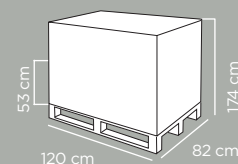

x 3 pcs

x 3 pcs

x 3 pcs

x 3 pcs

Disponibile in 4 colori assortiti
Available in 4 assorted colours

Ref. 2305676
EAN 8000303310075
ITF 08000303410072

Dimensioni articolo	Product dimensions	37x23x41 cm
Peso articolo	Product weight	0.627225 kg
Capacità	Capacity	35 Lt

Pz per cartone	Pcs per carton	12
Dimensioni cartone	Carton dimensions	41x51x53 cm
Peso lordo cartone	Carton gross weight	8.54 Kg
Volume cartone	Carton volume	0,110823 m³

Cartoni per pallet	Cartons per pallet	12
Pezzi per pallet	Pcs per pallet	144
Dimensioni pallet	Pallet dimensions	120x82x174 cm
Peso lordo pallet	Pallet gross weight	122.48 kg
Cartoni per strato	Cartons per layer	4
Altezza strato	Height of layer	53 cm
Numero strati	Number of layers	3
Pz per bilico	Pcs per trailer	4.608