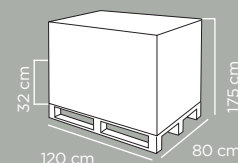

x 2 pcs

Disponibile in 3 colori assortiti
Available in 3 assorted colours

Ref. 2305687
EAN 8000303313922
ITF 18000303313929

Dimensioni articolo	Product dimensions	29x13x33 cm
Peso articolo	Product weight	0.37 kg
Capacità	Capacity	12 Lt
Pz per cartone	Pcs per carton	6
Dimensioni cartone	Carton dimensions	41x34x32 cm
Peso lordo cartone	Carton gross weight	3 Kg
Volume cartone	Carton volume	0,044608 m³

Cartoni per pallet	Cartons per pallet	30
Pezzi per pallet	Pcs per pallet	180
Dimensioni pallet	Pallet dimensions	120x80x175 cm
Peso lordo pallet	Pallet gross weight	110 kg
Cartoni per strato	Cartons per layer	6
Altezza strato	Height of layer	32 cm
Numero strati	Number of layers	5
Pz per bilico	Pcs per trailer	5.940