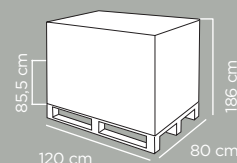

Cartoni per pallet	Cartons per pallet	6
Pezzi per pallet	Pcs per pallet	36
Dimensioni pallet	Pallet dimensions	120x80x186 cm
Peso lordo pallet	Pallet gross weight	120.44 kg
Cartoni per strato	Cartons per layer	3
Altezza strato	Height of layer	85,5 cm
Numero strati	Number of layers	2
Pz per bilico	Pcs per trailer	1.188

HORIZON

Frigorifero portatile 12V DC per veicoli.

Electric cooler 12V DC for vehicles.

Ref. 1201002
EAN 8000303310778
ITF 08000303410775

Dimensioni articolo	Product dimensions	37,8x25,5x42 cm
Peso articolo	Product weight	2.257 kg
Capacità	Capacity	20 Lt
Pz per cartone	Pcs per carton	6
Dimensioni cartone	Carton dimensions	77,5x39,5x85,5 cm
Peso lordo cartone	Carton gross weight	15.54 Kg
Volume cartone	Carton volume	0,261737 m³

Cartoni per pallet	Cartons per pallet	6
Pezzi per pallet	Pcs per pallet	36
Dimensioni pallet	Pallet dimensions	120x80x186 cm
Peso lordo pallet	Pallet gross weight	113.24 kg
Cartoni per strato	Cartons per layer	3
Altezza strato	Height of layer	85,5 cm
Numero strati	Number of layers	2
Pz per bilico	Pcs per trailer	1.188