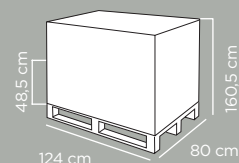

Ref. 2305352
EAN 8000303309178
ITF 08000303409175

Dimensioni articolo Product dimensions **26,7x22x36,7 cm**
Peso articolo Product weight **0.445 kg**
Capacità Capacity **20 Lt**

Pz per cartone Pcs per carton **6**
Dimensioni cartone Carton dimensions **39,5x31x48,5 cm**
Peso lordo cartone Carton gross weight **3.427 Kg**
Volume cartone Carton volume **0,059388 m³**

Cartoni per pallet Cartons per pallet **24**
Pezzi per pallet Pcs per pallet **144**
Dimensioni pallet Pallet dimensions **124x80x160,5 cm**
Peso lordo pallet Pallet gross weight **102.248 kg**
Cartoni per strato Cartons per layer **8**
Altezza strato Height of layer **48,5 cm**
Numero strati Number of layers **3**
Pz per bilico Pcs per trailer **4.752**