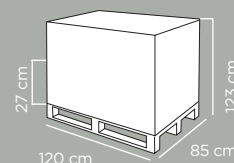

TRIPPY

STOVIGLIE / TABLEWARE

Trippy è la linea di pratiche stoviglie Gio'Style. Realizzate in robusta plastica alimentare con colori vivaci, adatte a bambini, adulti e anziani.

Sono adatte per picnic, per mangiare all'aperto, nonché per l'uso in casa e in ufficio.

Pratiche e divertenti, sono praticamente indistruttibili e possono essere riutilizzate a lungo.

- adatte al contatto alimentare;
- prodotte in Italia.

Trippy is the Gio'Style line of useful tableware. Realized in sturdy food-grade plastic with vibrant colours and suitable for childrens, adults and elderly people.

Ideal for picnic, outdoor eating as well as home and office use.

Practical and funny, they are virtually unbreakable and they can be reused for long.

- suitable for food contact;
- made in Italy.

MADE IN ITALY

PIATTO PIANO FLAT PLATE

25,5 cm

Display

Ref. 0708002
EAN 8000303310525
ITF 08000303410522

Ref. 0708004
EAN 8000303310532
ITF 08000303410539

Ref. 0708008
EAN 8000303310556
ITF 08000303410553

Ref. 0708006
EAN 8000303310549
ITF 08000303410546

Dimensioni articolo Product dimensions **Ø 25,5x2,5 cm**
Peso articolo Product weight **0.1 kg**
Capacità Capacity

Pz per cartone Pcs per carton **48**
Dimensioni cartone Carton dimensions **28x28x27 cm**
Peso lordo cartone Carton gross weight **5.11 Kg**
Volume cartone Carton volume **0,021168 m³**

Cartoni per pallet Cartons per pallet **48**
Pezzi per pallet Pcs per pallet **2304**
Dimensioni pallet Pallet dimensions **120x85x123 cm**
Peso lordo pallet Pallet gross weight **265.28 kg**
Cartoni per strato Cartons per layer **12**
Altezza strato Height of layer **27 cm**
Numero strati Number of layers **4**
Pz per bilico Pcs per trailer **152.064**