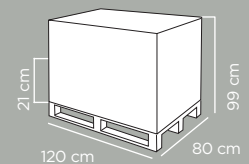

Ref. 0708042
EAN 8000303310600
ITF 08000303410607

Ref. 0708010
EAN 8000303310617
ITF 08000303410614

Ref. 0708026
EAN 8000303310264
ITF 08000303410621

Ref. 0708033
EAN 8000303310631
ITF 08000303410638

Dimensioni articolo	Product dimensions	Ø 19x8,4 cm
Peso articolo	Product weight	0.093 kg
Capacità	Capacity	1,12 Lt
Pz per cartone	Pcs per carton	20
Dimensioni cartone	Carton dimensions	38,5x28,5x21 cm
Peso lordo cartone	Carton gross weight	2.207 Kg
Volume cartone	Carton volume	0,023042 m³

Cartoni per pallet	Cartons per pallet	32
Pezzi per pallet	Pcs per pallet	640
Dimensioni pallet	Pallet dimensions	120x80x99 cm
Peso lordo pallet	Pallet gross weight	90.624 kg
Cartoni per strato	Cartons per layer	8
Altezza strato	Height of layer	21 cm
Numero strati	Number of layers	4
Pz per bilico	Pcs per trailer	42.240