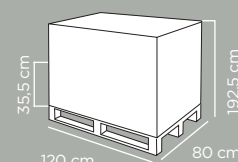

x 2 pcs

Disponibile in 3 colori assortiti
Available in 3 assorted colours

Ref. 2305369
EAN 8000303311775
ITF 18000303311772

Dimensioni articolo	Product dimensions	42x18,5x35,5 cm
Peso articolo	Product weight	0.695 kg
Capacità	Capacity	28 Lt
Pz per cartone	Pcs per carton	6
Dimensioni cartone	Carton dimensions	55x37x35,5 cm
Peso lordo cartone	Carton gross weight	4.854 Kg
Volume cartone	Carton volume	0,072243 m³

Cartoni per pallet	Cartons per pallet	20
Pezzi per pallet	Pcs per pallet	120
Dimensioni pallet	Pallet dimensions	120x80x192,5 cm
Peso lordo pallet	Pallet gross weight	117.08 kg
Cartoni per strato	Cartons per layer	4
Altezza strato	Height of layer	35,5 cm
Numero strati	Number of layers	5
Pz per bilico	Pcs per trailer	3.960