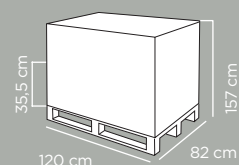

Ref. 6503004
EAN 8009115040255
ITF 08009115140252

Dimensioni articolo	Product dimensions	Ø 8,2x32,5 cm
Peso articolo	Product weight	0.51 kg
Capacità	Capacity	1 Lt

Pz per cartone	Pcs per carton	12
Dimensioni cartone	Carton dimensions	35x27x35,5 cm
Peso lordo cartone	Carton gross weight	6.769 Kg
Volume cartone	Carton volume	0,033548 m³

Cartoni per pallet	Cartons per pallet	36
Pezzi per pallet	Pcs per pallet	432
Dimensioni pallet	Pallet dimensions	120x82x157 cm
Peso lordo pallet	Pallet gross weight	263.684 kg
Cartoni per strato	Cartons per layer	9
Altezza strato	Height of layer	35,5 cm
Numero strati	Number of layers	4
Pz per bilico	Pcs per trailer	14.256