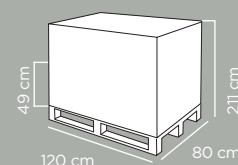

x 3 pcs

x 3 pcs

x 3 pcs

x 3 pcs

Disponibile in 4 colori assortiti
Available in 4 assorted colours

Ref. 2305675
EAN 8000303310068
ITF 08000303410065

Dimensioni articolo	Product dimensions	40x22x30 cm
Peso articolo	Product weight	0.5135 kg
Capacità	Capacity	28 Lt

Pz per cartone	Pcs per carton	12
Dimensioni cartone	Carton dimensions	58,5x31x49 cm
Peso lordo cartone	Carton gross weight	7.12 Kg
Volume cartone	Carton volume	0,088861 m³

Cartoni per pallet	Cartons per pallet	12
Pezzi per pallet	Pcs per pallet	144
Dimensioni pallet	Pallet dimensions	120x80x211 cm
Peso lordo pallet	Pallet gross weight	105.44 kg
Cartoni per strato	Cartons per layer	3
Altezza strato	Height of layer	49 cm
Numero strati	Number of layers	4
Pz per bilico	Pcs per trailer	4.752