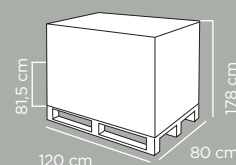

x 4 pcs

x 4 pcs

x 4 pcs

Disponibile in 3 colori assortiti
Available in 3 assorted colours

Ref. 2305632

EAN 8000303309277

ITF 08000303409274

Dimensioni articolo	Product dimensions	33x20x63 cm
Peso articolo	Product weight	0.57244 kg
Capacità	Capacity	44 Lt
Pz per cartone	Pcs per carton	12
Dimensioni cartone	Carton dimensions	38,5x33,5x81,5 cm
Peso lordo cartone	Carton gross weight	8.02 Kg
Volume cartone	Carton volume	0,105115 m³

Cartoni per pallet	Cartons per pallet	12
Pezzi per pallet	Pcs per pallet	144
Dimensioni pallet	Pallet dimensions	120x80x178 cm
Peso lordo pallet	Pallet gross weight	116.192 kg
Cartoni per strato	Cartons per layer	6
Altezza strato	Height of layer	81,5 cm
Numero strati	Number of layers	2
Pz per bilico	Pcs per trailer	4.752