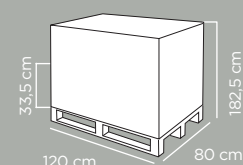

Disponibile in 3 colori assortiti
Available in 3 assorted colours

	Ref.	2305363
	EAN	8000303311713
	ITF	18000303311710

Dimensioni articolo	Product dimensions	30x11,5x19,5 cm
Peso articolo	Product weight	0.133 kg
Capacità	Capacity	8 Lt
Pz per cartone	Pcs per carton	12
Dimensioni cartone	Carton dimensions	33,5x22,5x33,5 cm
Peso lordo cartone	Carton gross weight	1.9 Kg
Volume cartone	Carton volume	0,025251 m³

Cartoni per pallet	Cartons per pallet	50
Pezzi per pallet	Pcs per pallet	600
Dimensioni pallet	Pallet dimensions	120x80x182,5 cm
Peso lordo pallet	Pallet gross weight	115 kg
Cartoni per strato	Cartons per layer	10
Altezza strato	Height of layer	33,5 cm
Numero strati	Number of layers	5
Pz per bilico	Pcs per trailer	19.800