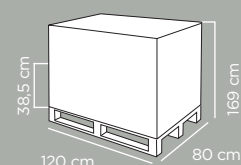

x 4 pcs

x 4 pcs

x 4 pcs

Disponibile in 3 colori assortiti
Available in 3 assorted colours

Ref. 2305332

EAN 8000303308775

ITF 08000303408772

Dimensioni articolo	Product dimensions	32,5x21x34,5 cm
Peso articolo	Product weight	0.2805 kg
Capacità	Capacity	25 Lt
Pz per cartone	Pcs per carton	12
Dimensioni cartone	Carton dimensions	39,5x35,5x38,5 cm
Peso lordo cartone	Carton gross weight	4.003 Kg
Volume cartone	Carton volume	0,053987 m³

Cartoni per pallet	Cartons per pallet	24
Pezzi per pallet	Pcs per pallet	288
Dimensioni pallet	Pallet dimensions	120x80x169 cm
Peso lordo pallet	Pallet gross weight	116.072 kg
Cartoni per strato	Cartons per layer	6
Altezza strato	Height of layer	38,5 cm
Numero strati	Number of layers	4
Pz per bilico	Pcs per trailer	9.504