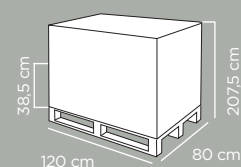

x 6 pcs

Disponibile in 2 colori assortiti
Available in 2 assorted colours

	Ref. 2305656
	EAN 8000303309871
	ITF 08000303409878

Dimensioni articolo	Product dimensions	52x15,5x32 cm
Peso articolo	Product weight	0.396275 kg
Capacità	Capacity	20 Lt

Pz per cartone	Pcs per carton	12
Dimensioni cartone	Carton dimensions	52x35x38,5 cm
Peso lordo cartone	Carton gross weight	5.969 Kg
Volume cartone	Carton volume	0,07007 m³

Cartoni per pallet	Cartons per pallet	20
Pezzi per pallet	Pcs per pallet	240
Dimensioni pallet	Pallet dimensions	120x80x207,5 cm
Peso lordo pallet	Pallet gross weight	139.38 kg
Cartoni per strato	Cartons per layer	4
Altezza strato	Height of layer	38,5 cm
Numero strati	Number of layers	5
Pz per bilico	Pcs per trailer	7.920