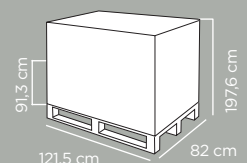

Insulation: expanded polystyrene shell.
Outer/Inner: polypropylene.

 **MADE IN ITALY**

BRAVO 32+

Ref. 0801226
EAN 8000303310808
ITF 08000303410805

CAPACITY
32,5L

Dimensioni articolo	Product dimensions	41x27,8x44,5 cm
Peso articolo	Product weight	2.21 kg
Capacità	Capacity	32,5 Lt

Pz per cartone	Pcs per carton	6
Dimensioni cartone	Carton dimensions	79x42,5x91,3 cm
Peso lordo cartone	Carton gross weight	14.6 Kg
Volume cartone	Carton volume	0,30654 m³

Cartoni per pallet	Cartons per pallet	6
Pezzi per pallet	Pcs per pallet	36
Dimensioni pallet	Pallet dimensions	121,5x82x197,6 cm
Peso lordo pallet	Pallet gross weight	107.6 kg
Cartoni per strato	Cartons per layer	3
Altezza strato	Height of layer	91,3 cm
Numero strati	Number of layers	2
Pz per bilico	Pcs per trailer	1.188