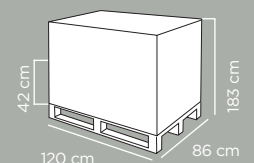

Disponibile in 4 colori assortiti
Available in 4 assorted colours

	Ref. 2305662
	EAN 8000303309932
	ITF 08000303409939

Dimensioni articolo	Product dimensions	30x14x38 cm
Peso articolo	Product weight	0.472 kg
Capacità	Capacity	16 Lt
Pz per cartone	Pcs per carton	12
Dimensioni cartone	Carton dimensions	45x43x42 cm
Peso lordo cartone	Carton gross weight	6.43 Kg
Volume cartone	Carton volume	0,08127 m³

Cartoni per pallet	Cartons per pallet	16
Pezzi per pallet	Pcs per pallet	192
Dimensioni pallet	Pallet dimensions	120x86x183 cm
Peso lordo pallet	Pallet gross weight	122.88 kg
Cartoni per strato	Cartons per layer	4
Altezza strato	Height of layer	42 cm
Numero strati	Number of layers	4
Pz per bilico	Pcs per trailer	5.760