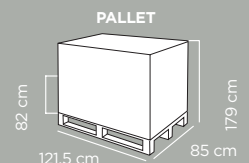

CAPACITY

29,5L

Dimensioni articolo Product dimensions **41x27,8x40 cm**
Peso articolo Product weight **2.111 kg**
Capacità Capacity **29,5 Lt**

Pz per cartone Pcs per carton **6**
Dimensioni cartone Carton dimensions **79x42,5x82 cm**
Peso lordo cartone Carton gross weight **14 Kg**
Volume cartone Carton volume **0,275315 m³**

Cartoni per pallet Cartons per pallet **6**
Pezzi per pallet Pcs per pallet **36**
Dimensioni pallet Pallet dimensions **121,5x85x179 cm**
Peso lordo pallet Pallet gross weight **104 kg**
Cartoni per strato Cartons per layer **3**
Altezza strato Height of layer **82 cm**
Numero strati Number of layers **2**
Pz per bilico Pcs per trailer **1.188**

Pezzi per pallet Pcs per pallet **27**
Dimensioni pallet Pallet dimensions **80x120x135 cm**
Peso lordo pallet Pallet gross weight **101 kg**
Altezza strato Height of layer **40 cm**
Numero strati Number of layers **3**
Pz per bilico Pcs per trailer **1.782**