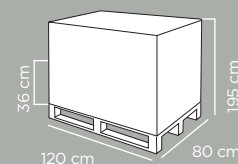

x 2 pcs

Disponibile in 3 colori assortiti
Available in 3 assorted colours

Ref. 2305680
EAN 8000303311034
ITF 08000303411031

Dimensioni articolo	Product dimensions	26x13,5x40 cm
Peso articolo	Product weight	0.481 kg
Capacità	Capacity	14 Lt
Pz per cartone	Pcs per carton	6
Dimensioni cartone	Carton dimensions	44x30x36 cm
Peso lordo cartone	Carton gross weight	3.43 Kg
Volume cartone	Carton volume	0,04752 m³

Cartoni per pallet	Cartons per pallet	30
Pezzi per pallet	Pcs per pallet	180
Dimensioni pallet	Pallet dimensions	120x80x195 cm
Peso lordo pallet	Pallet gross weight	122.9 kg
Cartoni per strato	Cartons per layer	6
Altezza strato	Height of layer	36 cm
Numero strati	Number of layers	5
Pz per bilico	Pcs per trailer	5.940