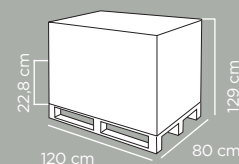

PIATTO FONDO

DEEP PLATE

21,5 cm

Display

Ref. 0708060
EAN 8000303310563
ITF 08000303410560

Ref. 0708061
EAN 8000303310570
ITF 08000303410577

Ref. 0708062
EAN 8000303310587
ITF 08000303410584

Ref. 0708063
EAN 8000303310594
ITF 08000303410591

Dimensioni articolo	Product dimensions	Ø 21,5x3,7 cm
Peso articolo	Product weight	0.067 kg
Capacità	Capacity	
Pz per cartone	Pcs per carton	48
Dimensioni cartone	Carton dimensions	35x23,5x22,8 cm
Peso lordo cartone	Carton gross weight	3.629 Kg
Volume cartone	Carton volume	0,018753 m³

Cartoni per pallet	Cartons per pallet	50
Pezzi per pallet	Pcs per pallet	2400
Dimensioni pallet	Pallet dimensions	120x80x129 cm
Peso lordo pallet	Pallet gross weight	201.45 kg
Cartoni per strato	Cartons per layer	10
Altezza strato	Height of layer	22,8 cm
Numero strati	Number of layers	5
Pz per bilico	Pcs per trailer	158.400

BICCHIERE

GLASS

10,5 cm

7,8 cm

Display

Ref. 0708038
EAN 8000303310648
ITF 08000303410645

Ref. 0708039
EAN 8000303310655
ITF 08000303410652

Ref. 0708040
EAN 8000303310662
ITF 08000303410659

Ref. 0708041
EAN 8000303310679
ITF 08000303410676

Dimensioni articolo	Product dimensions	Ø 7,8x10,5 cm
Peso articolo	Product weight	0.04 kg
Capacità	Capacity	0,32 Lt
Pz per cartone	Pcs per carton	60
Dimensioni cartone	Carton dimensions	28x28x27 cm
Peso lordo cartone	Carton gross weight	2.7405 Kg
Volume cartone	Carton volume	0,021168 m³

Cartoni per pallet	Cartons per pallet	48
Pezzi per pallet	Pcs per pallet	2880
Dimensioni pallet	Pallet dimensions	120x84x123 cm
Peso lordo pallet	Pallet gross weight	151.544 kg
Cartoni per strato	Cartons per layer	12
Altezza strato	Height of layer	27 cm
Numero strati	Number of layers	4
Pz per bilico	Pcs per trailer	190.080