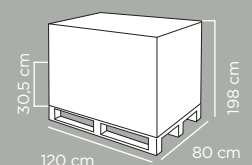

Disponibile in 4 colori assortiti
Available in 4 assorted colours

Ref. 6465608
EAN 8000303313687
ITF 18000303313684

Dimensioni articolo	Product dimensions	19x14,5x8,5 cm
Peso articolo	Product weight	0.202 kg
Capacità	Capacity	1,3 Lt
Pz per cartone	Pcs per carton	12
Dimensioni cartone	Carton dimensions	40x30x30,5 cm
Peso lordo cartone	Carton gross weight	3 Kg
Volume cartone	Carton volume	0,037 m³

Cartoni per pallet	Cartons per pallet	48
Pezzi per pallet	Pcs per pallet	576
Dimensioni pallet	Pallet dimensions	120x80x198 cm
Peso lordo pallet	Pallet gross weight	20 kg
Cartoni per strato	Cartons per layer	8
Altezza strato	Height of layer	30,5 cm
Numero strati	Number of layers	6
Pz per bilico	Pcs per trailer	19.008