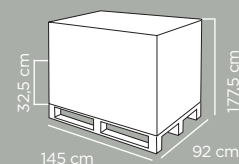

x 2 pcs

Disponibile in 3 colori assortiti
Available in 3 assorted colours

Ref. 2305682

EAN 8000303311058

ITF 08000303411055

Dimensioni articolo	Product dimensions	47x14x36 cm
Peso articolo	Product weight	0.55 kg
Capacità	Capacity	24 Lt

Pz per cartone	Pcs per carton	6
Dimensioni cartone	Carton dimensions	53x39x32,5 cm
Peso lordo cartone	Carton gross weight	4.1 Kg
Volume cartone	Carton volume	0,067178 m³

Cartoni per pallet	Cartons per pallet	30
Pezzi per pallet	Pcs per pallet	180
Dimensioni pallet	Pallet dimensions	145x92x177,5 cm
Peso lordo pallet	Pallet gross weight	143 kg
Cartoni per strato	Cartons per layer	6
Altezza strato	Height of layer	32,5 cm
Numero strati	Number of layers	5
Pz per bilico	Pcs per trailer	4.140