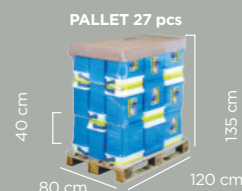

Pezzi per pallet Pcs per pallet **27**
Dimensioni pallet Pallet dimensions **80x120x135 cm**
Peso lordo pallet Pallet gross weight **101 kg**
Altezza strato Height of layer **40 cm**
Numero strati Number of layers **3**
Pz per bilico Pcs per trailer **1.782**