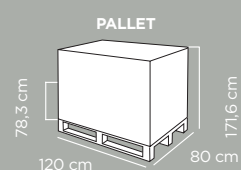

Pz per cartone Pcs per carton **6**
Dimensioni cartone Carton dimensions **74,3x40x78,3 cm**
Peso lordo cartone Carton gross weight **12.4 Kg**
Volume cartone Carton volume **0,232708 m³**

Cartoni per pallet Cartons per pallet **6**
Pezzi per pallet Pcs per pallet **36**
Dimensioni pallet Pallet dimensions **120x80x171,6 cm**
Peso lordo pallet Pallet gross weight **94.4 kg**
Cartoni per strato Cartons per layer **3**
Altezza strato Height of layer **78,3 cm**
Numero strati Number of layers **2**
Pz per bilico Pcs per trailer **1.188**