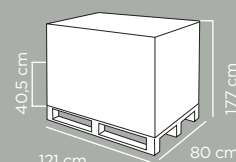

x 2 pcs

Disponibile in 3 colori assortiti
Available in 3 assorted colours

Ref. 2305325
EAN 8000303308706
ITF 08000303408703

Dimensioni articolo	Product dimensions	26x18x40 cm
Peso articolo	Product weight	0.4511 kg
Capacità	Capacity	17 Lt
Pz per cartone	Pcs per carton	6
Dimensioni cartone	Carton dimensions	44x34x40,5 cm
Peso lordo cartone	Carton gross weight	3.4515 Kg
Volume cartone	Carton volume	0,060588 m³

Cartoni per pallet	Cartons per pallet	24
Pezzi per pallet	Pcs per pallet	144
Dimensioni pallet	Pallet dimensions	121x80x177 cm
Peso lordo pallet	Pallet gross weight	102.836 kg
Cartoni per strato	Cartons per layer	6
Altezza strato	Height of layer	40,5 cm
Numero strati	Number of layers	4
Pz per bilico	Pcs per trailer	4.752