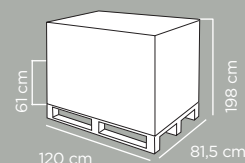

x 6 pcs

x 6 pcs

Disponibile in 2 colori assortiti
Available in 2 assorted colours

	Ref. 2305658
	EAN 8000303309895
	ITF 08000303409892

Dimensioni articolo	Product dimensions	28x21x34 cm
Peso articolo	Product weight	0.598125 kg
Capacità	Capacity	25 Lt
Pz per cartone	Pcs per carton	12
Dimensioni cartone	Carton dimensions	47x34,5x61 cm
Peso lordo cartone	Carton gross weight	8.363 Kg
Volume cartone	Carton volume	0,098911 m³

Cartoni per pallet	Cartons per pallet	15
Pezzi per pallet	Pcs per pallet	180
Dimensioni pallet	Pallet dimensions	120x81,5x198 cm
Peso lordo pallet	Pallet gross weight	145.445 kg
Cartoni per strato	Cartons per layer	5
Altezza strato	Height of layer	61 cm
Numero strati	Number of layers	3
Pz per bilico	Pcs per trailer	5.940