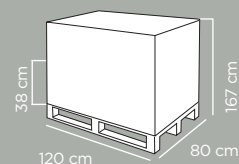

Ref. 2305351
EAN 8000303309161
ITF 08000303409168

Dimensioni articolo Product dimensions **28x22x50 cm**
Peso articolo Product weight **0.703 kg**
Capacità Capacity **28 Lt**

Pz per cartone Pcs per carton **6**
Dimensioni cartone Carton dimensions **53,5x45x38 cm**
Peso lordo cartone Carton gross weight **4.93 Kg**
Volume cartone Carton volume **0,091485 m³**

Cartoni per pallet Cartons per pallet **16**
Pezzi per pallet Pcs per pallet **96**
Dimensioni pallet Pallet dimensions **120x80x167 cm**
Peso lordo pallet Pallet gross weight **98.88 kg**
Cartoni per strato Cartons per layer **4**
Altezza strato Height of layer **38 cm**
Numero strati Number of layers **4**
Pz per bilico Pcs per trailer **3.168**