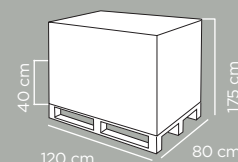

EASY STYLE 16

CAPACITY APPROX.

16L

CARATTERISTICHE AGGIUNTIVE:
Ampia apertura a U che facilita l'accesso al contenuto. Dotata di fondello.

FEATURES: Large U-shaped opening for easy access. Equipped with cardboard panel.

x 4 pcs

x 4 pcs

x 4 pcs

Disponibile in 3 colori assortiti
Available in 3 assorted colours

	Ref. 2305370
	EAN 8000303313076
	ITF 18000303313073

Dimensioni articolo	Product dimensions	31,5x19x26,5 cm
Peso articolo	Product weight	0.176 kg
Capacità	Capacity	16 Lt
Pz per cartone	Pcs per carton	12
Dimensioni cartone	Carton dimensions	34,5x28,5x40 cm
Peso lordo cartone	Carton gross weight	2.48 Kg
Volume cartone	Carton volume	0,03933 m³

Cartoni per pallet	Cartons per pallet	32
Pezzi per pallet	Pcs per pallet	384
Dimensioni pallet	Pallet dimensions	120x80x175 cm
Peso lordo pallet	Pallet gross weight	99.36 kg
Cartoni per strato	Cartons per layer	8
Altezza strato	Height of layer	40 cm
Numero strati	Number of layers	4
Pz per bilico	Pcs per trailer	12.672

EASY STYLE 12

CAPACITY APPROX.

12L

CARATTERISTICHE AGGIUNTIVE:
Ampia apertura a U che facilita l'accesso al contenuto. Dotata di fondello.

FEATURES: Large U-shaped opening for easy access. Equipped with cardboard panel.

x 4 pcs

x 4 pcs

x 4 pcs

Disponibile in 3 colori assortiti
Available in 3 assorted colours

	Ref. 2305366
	EAN 8000303311744
	ITF 18000303311741

Dimensioni articolo	Product dimensions	29x16,5x24 cm
Peso articolo	Product weight	0.153 kg
Capacità	Capacity	12 Lt
Pz per cartone	Pcs per carton	12
Dimensioni cartone	Carton dimensions	30x26x38,5 cm
Peso lordo cartone	Carton gross weight	2.2 Kg
Volume cartone	Carton volume	0,03003 m³