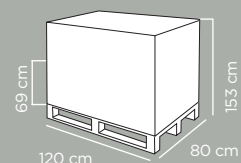

CAPACITY

19,5L

Dimensioni articolo Product dimensions **37,5x25,5x33 cm**
Peso articolo Product weight **1.6258 kg**
Capacità Capacity **19,5 Lt**

Pz per cartone Pcs per carton **6**
Dimensioni cartone Carton dimensions **75x40x69 cm**
Peso lordo cartone Carton gross weight **11 Kg**
Volume cartone Carton volume **0,207 m³**

Cartoni per pallet Cartons per pallet **6**
Pezzi per pallet Pcs per pallet **36**
Dimensioni pallet Pallet dimensions **120x80x153 cm**
Peso lordo pallet Pallet gross weight **86 kg**
Cartoni per strato Cartons per layer **3**
Altezza strato Height of layer **69 cm**
Numero strati Number of layers **2**
Pz per bilico Pcs per trailer **1.188**