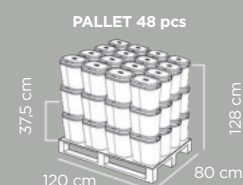

Pz per cartone	Pcs per carton	48
Dimensioni cartone	Carton dimensions	120x80x128 cm
Peso lordo cartone	Carton gross weight	76.8 Kg
Volume cartone	Carton volume	1,2288 m³

Cartoni per pallet	Cartons per pallet	1
Pezzi per pallet	Pcs per pallet	48
Dimensioni pallet	Pallet dimensions	120x80x128 cm
Peso lordo pallet	Pallet gross weight	96.8 kg
Cartoni per strato	Cartons per layer	1
Altezza strato	Height of layer	37,5 cm
Numero strati	Number of layers	1
Pz per bilico	Pcs per trailer	1.584

FRIGO SOLARIS BLU IML

PALLET 48 pcs

Ref. 1301006
EAN 8000303313847
ITF 18000303313844

CAPACITY

12L

Dimensioni articolo	Product dimensions	29,5x19,5x37,5 cm
Peso articolo	Product weight	1.1 kg
Capacità	Capacity	12 Lt