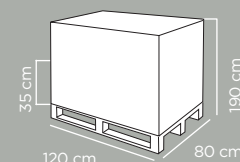

x 2 pcs

Disponibile in 3 colori assortiti
Available in 3 assorted colours

Ref. 2305368
EAN 8000303311768
ITF 18000303311765

Dimensioni articolo	Product dimensions	26,5x16x38 cm
Peso articolo	Product weight	0.533 kg
Capacità	Capacity	16 Lt
Pz per cartone	Pcs per carton	6
Dimensioni cartone	Carton dimensions	39x40x35 cm
Peso lordo cartone	Carton gross weight	3.924 Kg
Volume cartone	Carton volume	0,0546 m³

Cartoni per pallet	Cartons per pallet	30
Pezzi per pallet	Pcs per pallet	180
Dimensioni pallet	Pallet dimensions	120x80x190 cm
Peso lordo pallet	Pallet gross weight	137.72 kg
Cartoni per strato	Cartons per layer	6
Altezza strato	Height of layer	35 cm
Numero strati	Number of layers	5
Pz per bilico	Pcs per trailer	5.940