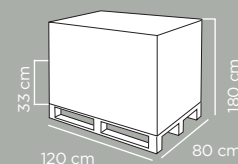

x 3 pcs

x 3 pcs

x 3 pcs

x 3 pcs

Disponibile in 4 colori assortiti
Available in 4 assorted colours

Ref. 4403035
EAN 8000303310235
ITF 8000303410232

Dimensioni articolo	Product dimensions	Ø 8,5x29,8 cm
Peso articolo	Product weight	0.43 kg
Capacità	Capacity	0,75 Lt
Pz per cartone	Pcs per carton	12
Dimensioni cartone	Carton dimensions	37x27,5x33 cm
Peso lordo cartone	Carton gross weight	5.8 Kg
Volume cartone	Carton volume	0,033578 m³

Cartoni per pallet	Cartons per pallet	40
Pezzi per pallet	Pcs per pallet	480
Dimensioni pallet	Pallet dimensions	120x80x180 cm
Peso lordo pallet	Pallet gross weight	252 kg
Cartoni per strato	Cartons per layer	8
Altezza strato	Height of layer	33 cm
Numero strati	Number of layers	5
Pz per bilico	Pcs per trailer	15.840