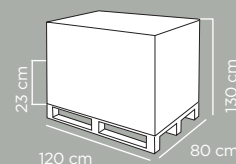

Ref. 6503001
EAN 8009115040224
ITF 08009115140221

Dimensioni articolo	Product dimensions	Ø 6,8x20,3 cm
Peso articolo	Product weight	0.285 kg
Capacità	Capacity	0,35 Lt
Pz per cartone	Pcs per carton	12
Dimensioni cartone	Carton dimensions	29,5x23x23 cm
Peso lordo cartone	Carton gross weight	3.86 Kg
Volume cartone	Carton volume	0,015605 m³

Cartoni per pallet	Cartons per pallet	60
Pezzi per pallet	Pcs per pallet	720
Dimensioni pallet	Pallet dimensions	120x80x130 cm
Peso lordo pallet	Pallet gross weight	251.6 kg
Cartoni per strato	Cartons per layer	12
Altezza strato	Height of layer	23 cm
Numero strati	Number of layers	5
Pz per bilico	Pcs per trailer	23.760