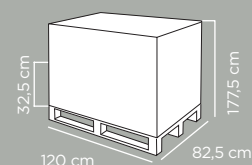

x 2 pcs

Disponibile in 3 colori assortiti
Available in 3 assorted colours

Ref. 2305681

EAN 8000303311041

ITF 08000303411048

Dimensioni articolo	Product dimensions	38x13x36 cm
Peso articolo	Product weight	0.496 kg
Capacità	Capacity	18 Lt

Pz per cartone	Pcs per carton	6
Dimensioni cartone	Carton dimensions	45,5x37x32,5 cm
Peso lordo cartone	Carton gross weight	3.666 Kg
Volume cartone	Carton volume	0,054714 m³

Cartoni per pallet	Cartons per pallet	25
Pezzi per pallet	Pcs per pallet	150
Dimensioni pallet	Pallet dimensions	120x82,5x177,5 cm
Peso lordo pallet	Pallet gross weight	111.65 kg
Cartoni per strato	Cartons per layer	5
Altezza strato	Height of layer	32,5 cm
Numero strati	Number of layers	5
Pz per bilico	Pcs per trailer	4.800