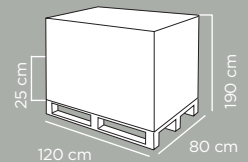

BOTTIGLIA TERMICA ENERGY 0,35L

ENERGY VACUUM BOTTLE 0,35L

CAPACITY

0,35
L

21,5 cm

7 cm

x 3 pcs

x 3 pcs

x 3 pcs

x 3 pcs

Disponibile in 4 colori assortiti
Available in 4 assorted colours

Ref. 4403029
EAN 8000303310174
ITF 8000303410171

Dimensioni articolo	Product dimensions	Ø 7x21,5 cm
Peso articolo	Product weight	0.26 kg
Capacità	Capacity	0,35 Lt
Pz per cartone	Pcs per carton	12
Dimensioni cartone	Carton dimensions	25x32,5x25 cm
Peso lordo cartone	Carton gross weight	3.56 Kg
Volume cartone	Carton volume	0,020313 m³

Cartoni per pallet	Cartons per pallet	70
Pezzi per pallet	Pcs per pallet	840
Dimensioni pallet	Pallet dimensions	120x80x190 cm
Peso lordo pallet	Pallet gross weight	269.2 kg
Cartoni per strato	Cartons per layer	10
Altezza strato	Height of layer	25 cm
Numero strati	Number of layers	7
Pz per bilico	Pcs per trailer	27.720

BOTTIGLIA TERMICA ENERGY 0,5L

ENERGY VACUUM BOTTLE 0,5L

CAPACITY

0,5
L

25,5 cm

7 cm

x 3 pcs

x 3 pcs

x 3 pcs

x 3 pcs

Disponibile in 4 colori assortiti
Available in 4 assorted colours

Ref. 4403030
EAN 8000303310181
ITF 8000303410188

Dimensioni articolo	Product dimensions	Ø 7x25,5 cm
Peso articolo	Product weight	0.3 kg
Capacità	Capacity	0,5 Lt
Pz per cartone	Pcs per carton	12
Dimensioni cartone	Carton dimensions	33x25,5x28,5 cm
Peso lordo cartone	Carton gross weight	4.05 Kg
Volume cartone	Carton volume	0,023983 m³

Cartoni per pallet	Cartons per pallet	60
Pezzi per pallet	Pcs per pallet	720
Dimensioni pallet	Pallet dimensions	120x80x186 cm
Peso lordo pallet	Pallet gross weight	263 kg
Cartoni per strato	Cartons per layer	10
Altezza strato	Height of layer	28,5 cm
Numero strati	Number of layers	6
Pz per bilico	Pcs per trailer	23.760