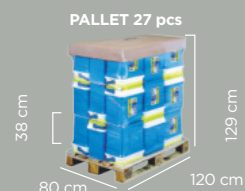

Pezzi per pallet Pcs per pallet **27**
Dimensioni pallet Pallet dimensions **80x120x129 cm**
Peso lordo pallet Pallet gross weight **93 kg**
Altezza strato Height of layer **38 cm**
Numero strati Number of layers **3**
Pz per bilico Pcs per trailer **1.782**