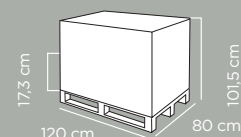

7 cm

9 cm

17,3 cm

Dimensioni articolo	Product dimensions	9x7x17,3 cm
Peso articolo (set)	Product weight (set)	0.836 kg
Pezzi per plateau	Pcs per master shrink	10
Dimensioni plateau	Master shrink dimensions	35x18,5x17,3 cm
Peso lordo plateau	Master shrink gross weight	8.42 Kg
Volume plateau	Master shrink volume	0,011202 m³
Plateau per pallet	Master shrink per pallet	60
Pezzi per pallet	Pcs per pallet	600
Dimensioni pallet	Pallet dimensions	120x80x101,5 cm
Peso lordo pallet	Pallet gross weight	476.12 kg
Plateau per strato	Master shrink per layer	12
Altezza strato	Height of layer	17,3 cm
Numero strati	Number of layers	5
Pezzi per bilico	Pcs per trailer	19.800

Pezzi per display	Pcs per display	160
Dimensioni display	Display dimensions	60,5x40,8x98 cm
Peso lordo display	Display gross weight	140 Kg
Volume display	Display volume	0,241903 m³
Display per pallet	Display per pallet	4
Pezzi per pallet	Pcs per pallet	640
Dimensioni pallet	Pallet dimensions	120x81x113 cm
Peso lordo pallet	Pallet gross weight	516.8 kg
Altezza strato	Height of layer	98 cm
Numero strati	Number of layers	1
Pezzi per bilico	Pcs per trailer	21.120

17,3 cm

120 cm

101,5 cm

80 cm