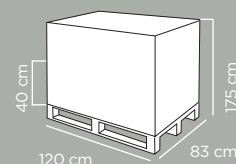

Disponibile in 4 colori assortiti
Available in 4 assorted colours

Ref. 2305670
EAN 8000303310013
ITF 08000303410010

Dimensioni articolo Product dimensions **30x12x22 cm**
Peso articolo Product weight **0.244975 kg**
Capacità Capacity **8 Lt**

Pz per cartone Pcs per carton **24**
Dimensioni cartone Carton dimensions **48x32x40 cm**
Peso lordo cartone Carton gross weight **6.753 Kg**
Volume cartone Carton volume **0,06144 m³**

Cartoni per pallet Cartons per pallet **20**
Pezzi per pallet Pcs per pallet **480**
Dimensioni pallet Pallet dimensions **120x83x175 cm**
Peso lordo pallet Pallet gross weight **155.06 kg**
Cartoni per strato Cartons per layer **5**
Altezza strato Height of layer **40 cm**
Numero strati Number of layers **4**
Pz per bilico Pcs per trailer **14.880**