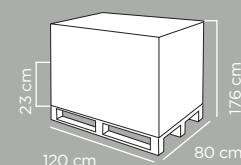

x 3 pcs

x 3 pcs

x 3 pcs

Disponibile in 3 colori assortiti
Available in 3 assorted colours

Ref. 2305685
EAN 8000303313908
ITF 18000303313905

Dimensioni articolo	Product dimensions	24x15x16 cm
Peso articolo	Product weight	0.195 kg
Capacità	Capacity	6 Lt
Pz per cartone	Pcs per carton	9
Dimensioni cartone	Carton dimensions	53x27x23 cm
Peso lordo cartone	Carton gross weight	2.3 Kg
Volume cartone	Carton volume	0,032913 m³

Cartoni per pallet	Cartons per pallet	42
Pezzi per pallet	Pcs per pallet	378
Dimensioni pallet	Pallet dimensions	120x80x176 cm
Peso lordo pallet	Pallet gross weight	116.6 kg
Cartoni per strato	Cartons per layer	6
Altezza strato	Height of layer	23 cm
Numero strati	Number of layers	7
Pz per bilico	Pcs per trailer	12.474