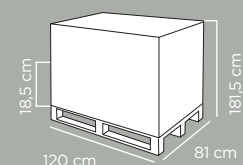

Disponibile in 3 colori assortiti
Available in 3 assorted colours

	Ref.	2305333
	EAN	8000303308782
	ITF	08000303408789

Dimensioni articolo	Product dimensions	25x17,5x14 cm
Peso articolo	Product weight	0.105 kg
Capacità	Capacity	5 Lt
Pz per cartone	Pcs per carton	12
Dimensioni cartone	Carton dimensions	38,5x27x18,5 cm
Peso lordo cartone	Carton gross weight	1.5957 Kg
Volume cartone	Carton volume	0,019231 m³

Cartoni per pallet	Cartons per pallet	81
Pezzi per pallet	Pcs per pallet	972
Dimensioni pallet	Pallet dimensions	120x81x181,5 cm
Peso lordo pallet	Pallet gross weight	149.2517 kg
Cartoni per strato	Cartons per layer	9
Altezza strato	Height of layer	18,5 cm
Numero strati	Number of layers	9
Pz per bilico	Pcs per trailer	32.076