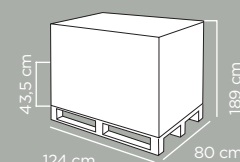

x 4 pcs

Disponibile in 3 colori assortiti
Available in 3 assorted colours

Ref. 2305347
EAN 8000303309123
ITF 08000303409120

Dimensioni articolo	Product dimensions	26,7x26x36,7 cm
Peso articolo	Product weight	0.221 kg
Capacità	Capacity	30 Lt
Pz per cartone	Pcs per carton	12
Dimensioni cartone	Carton dimensions	40x31x43,5 cm
Peso lordo cartone	Carton gross weight	3.35 Kg
Volume cartone	Carton volume	0,05394 m³

Cartoni per pallet	Cartons per pallet	32
Pezzi per pallet	Pcs per pallet	384
Dimensioni pallet	Pallet dimensions	124x80x189 cm
Peso lordo pallet	Pallet gross weight	127.0432 kg
Cartoni per strato	Cartons per layer	8
Altezza strato	Height of layer	43,5 cm
Numero strati	Number of layers	4
Pz per bilico	Pcs per trailer	12.672