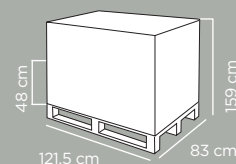

Pz per cartone	Pcs per carton	12
Dimensioni cartone	Carton dimensions	39x39x48 cm
Peso lordo cartone	Carton gross weight	6.276 Kg
Volume cartone	Carton volume	0,073008 m³

Cartoni per pallet	Cartons per pallet	18
Pezzi per pallet	Pcs per pallet	216
Dimensioni pallet	Pallet dimensions	121,5x83x159 cm
Peso lordo pallet	Pallet gross weight	132.968 kg
Cartoni per strato	Cartons per layer	6
Altezza strato	Height of layer	48 cm
Numero strati	Number of layers	3
Pz per bilico	Pcs per trailer	6.912