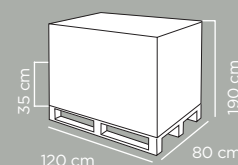

x 3 pcs

x 3 pcs

x 3 pcs

x 3 pcs

Disponibile in 4 colori assortiti
Available in 4 assorted colours

Ref. 4403036
EAN 8000303310242
ITF 8000303410249

Dimensioni articolo	Product dimensions	Ø 8,5x32 cm
Peso articolo	Product weight	0.54 kg
Capacità	Capacity	1 Lt
Pz per cartone	Pcs per carton	12
Dimensioni cartone	Carton dimensions	37x30x35 cm
Peso lordo cartone	Carton gross weight	7.17 Kg
Volume cartone	Carton volume	0,03885 m³

Cartoni per pallet	Cartons per pallet	40
Pezzi per pallet	Pcs per pallet	480
Dimensioni pallet	Pallet dimensions	120x80x190 cm
Peso lordo pallet	Pallet gross weight	306.8 kg
Cartoni per strato	Cartons per layer	8
Altezza strato	Height of layer	35 cm
Numero strati	Number of layers	5
Pz per bilico	Pcs per trailer	15.840