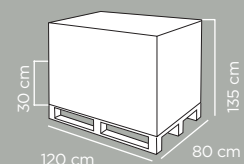

Pz per cartone	Pcs per carton	36
Dimensioni cartone	Carton dimensions	38x32x30 cm
Peso lordo cartone	Carton gross weight	15 Kg
Volume cartone	Carton volume	0,03648 m³

Cartoni per pallet	Cartons per pallet	24
Pezzi per pallet	Pcs per pallet	864
Dimensioni pallet	Pallet dimensions	120x80x135 cm
Peso lordo pallet	Pallet gross weight	380 kg
Cartoni per strato	Cartons per layer	6
Altezza strato	Height of layer	30 cm
Numero strati	Number of layers	4
Pz per bilico	Pcs per trailer	28.512