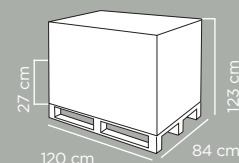

PIATTO FONDO

DEEP PLATE

21,5 cm

Display

Ref. 0708060
EAN 8000303310563
ITF 08000303410560

Ref. 0708061
EAN 8000303310570
ITF 08000303410577

Ref. 0708062
EAN 8000303310587
ITF 08000303410584

Ref. 0708063
EAN 8000303310594
ITF 08000303410591

Dimensioni articolo	Product dimensions	Ø 21,5x3,7 cm
Peso articolo	Product weight	0.067 kg
Capacità	Capacity	
Pz per cartone	Pcs per carton	48
Dimensioni cartone	Carton dimensions	35x23,5x22,8 cm
Peso lordo cartone	Carton gross weight	3.629 Kg
Volume cartone	Carton volume	0,018753 m³

Cartoni per pallet	Cartons per pallet	50
Pezzi per pallet	Pcs per pallet	2400
Dimensioni pallet	Pallet dimensions	120x80x129 cm
Peso lordo pallet	Pallet gross weight	201.45 kg
Cartoni per strato	Cartons per layer	10
Altezza strato	Height of layer	22,8 cm
Numero strati	Number of layers	5
Pz per bilico	Pcs per trailer	158.400

BICCHIERE

GLASS

10,5 cm

7,8 cm

Display

Ref. 0708038
EAN 8000303310648
ITF 08000303410645

Ref. 0708039
EAN 8000303310655
ITF 08000303410652

Ref. 0708040
EAN 8000303310662
ITF 08000303410659

Ref. 0708041
EAN 8000303310679
ITF 08000303410676

Dimensioni articolo	Product dimensions	Ø 7,8x10,5 cm
Peso articolo	Product weight	0.04 kg
Capacità	Capacity	0,32 Lt
Pz per cartone	Pcs per carton	60
Dimensioni cartone	Carton dimensions	28x28x27 cm
Peso lordo cartone	Carton gross weight	2.7405 Kg
Volume cartone	Carton volume	0,021168 m³

Cartoni per pallet	Cartons per pallet	48
Pezzi per pallet	Pcs per pallet	2880
Dimensioni pallet	Pallet dimensions	120x84x123 cm
Peso lordo pallet	Pallet gross weight	151.544 kg
Cartoni per strato	Cartons per layer	12
Altezza strato	Height of layer	27 cm
Numero strati	Number of layers	4
Pz per bilico	Pcs per trailer	190.080