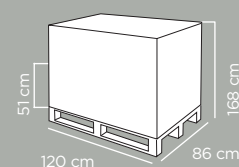

Pz per cartone	Pcs per carton	16
Dimensioni cartone	Carton dimensions	51x28x51 cm
Peso lordo cartone	Carton gross weight	4.513 Kg
Volume cartone	Carton volume	0,072828 m³

Cartoni per pallet	Cartons per pallet	21
Pezzi per pallet	Pcs per pallet	336
Dimensioni pallet	Pallet dimensions	120x86x168 cm
Peso lordo pallet	Pallet gross weight	114.773 kg
Cartoni per strato	Cartons per layer	7
Altezza strato	Height of layer	51 cm
Numero strati	Number of layers	3
Pz per bilico	Pcs per trailer	10.080