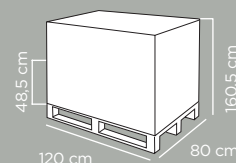

x 4 pcs

Disponibile in 3 colori assortiti
Available in 3 assorted colours

	Ref.	2305350
	EAN	8000303309680
	ITF	08000303409687

Dimensioni articolo	Product dimensions	32x7x42 cm
Peso articolo	Product weight	0.1 kg
Capacità	Capacity	12,5 Lt
Pz per cartone	Pcs per carton	12
Dimensioni cartone	Carton dimensions	40x26,5x48,5 cm
Peso lordo cartone	Carton gross weight	1.96 Kg
Volume cartone	Carton volume	0,05141 m³

Cartoni per pallet	Cartons per pallet	27
Pezzi per pallet	Pcs per pallet	324
Dimensioni pallet	Pallet dimensions	120x80x160,5 cm
Peso lordo pallet	Pallet gross weight	72.79229 kg
Cartoni per strato	Cartons per layer	9
Altezza strato	Height of layer	48,5 cm
Numero strati	Number of layers	3
Pz per bilico	Pcs per trailer	10.692