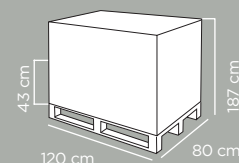

x 4 pcs

x 4 pcs

x 4 pcs

Disponibile in 3 colori assortiti
Available in 3 assorted colours

		Ref. 2305357
		EAN 8000303309222
		ITF 08000303409229

Dimensioni articolo	Product dimensions	35x22x27 cm
Peso articolo	Product weight	0.425 kg
Capacità	Capacity	20 Lt

Pz per cartone	Pcs per carton	12
Dimensioni cartone	Carton dimensions	42x54x43 cm
Peso lordo cartone	Carton gross weight	6.59 Kg
Volume cartone	Carton volume	0,098 m³

Cartoni per pallet	Cartons per pallet	16
Pezzi per pallet	Pcs per pallet	192
Dimensioni pallet	Pallet dimensions	120x80x187 cm
Peso lordo pallet	Pallet gross weight	125.44 kg
Cartoni per strato	Cartons per layer	4
Altezza strato	Height of layer	43 cm
Numero strati	Number of layers	4
Pz per bilico	Pcs per trailer	6.336