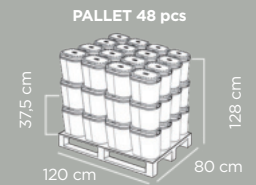

Pz per cartone	Pcs per carton	48
Dimensioni cartone	Carton dimensions	120x80x128 cm
Peso lordo cartone	Carton gross weight	76.8 Kg
Volume cartone	Carton volume	1,2288 m³

Cartoni per pallet	Cartons per pallet	1
Pezzi per pallet	Pcs per pallet	48
Dimensioni pallet	Pallet dimensions	120x80x128 cm
Peso lordo pallet	Pallet gross weight	96.8 kg
Cartoni per strato	Cartons per layer	1
Altezza strato	Height of layer	37,5 cm
Numero strati	Number of layers	1
Pz per bilico	Pcs per trailer	1.584

FRIGO SOLARIS BLU

PALLET 48 pcs

Ref. 1301003
EAN 8000303313816
ITF 18000303313813

CAPACITY

12L

Dimensioni articolo	Product dimensions	29,5x19,5x37,5 cm
Peso articolo	Product weight	1.1 kg
Capacità	Capacity	12 Lt
Pz per cartone	Pcs per carton	48
Dimensioni cartone	Carton dimensions	120x80x128 cm
Peso lordo cartone	Carton gross weight	76.8 Kg
Volume cartone	Carton volume	1,2288 m ³

Cartoni per pallet	Cartons per pallet	1
Pezzi per pallet	Pcs per pallet	48
Dimensioni pallet	Pallet dimensions	120x80x128 cm
Peso lordo pallet	Pallet gross weight	96.8 kg
Cartoni per strato	Cartons per layer	1
Altezza strato	Height of layer	37,5 cm
Numero strati	Number of layers	1
Pz per bilico	Pcs per trailer	1.584