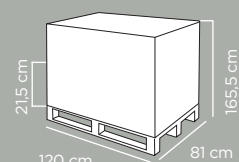

Per escursionisti, campeggiatori, lavoratori. Con tracolla regolabile e comodo tappo-bicchieri asportabile.
Isolamento: schiuma di poliuretano ad alta densità
Esterno/interno: polipropilene

For hikers, campers, workers. With adjustable shoulder belt and fitted with a removable drinking cup.
Insulation: high density Polyurethane foam
Outer/Inner: Polypropylene

Ref: 3804004
EAN 8000303309673
ITF 08000303409670

Dimensioni articolo	Product dimensions	15x9,1x20,8 cm
Peso articolo	Product weight	0.288 kg
Capacità	Capacity	0,65 Lt
Pz per cartone	Pcs per carton	10
Dimensioni cartone	Carton dimensions	55x26,5x21,5 cm
Peso lordo cartone	Carton gross weight	3.268 Kg
Volume cartone	Carton volume	0,031336 m³

Cartoni per pallet	Cartons per pallet	42
Pezzi per pallet	Pcs per pallet	420
Dimensioni pallet	Pallet dimensions	120x81x165,5 cm
Peso lordo pallet	Pallet gross weight	157.256 kg
Cartoni per strato	Cartons per layer	6
Altezza strato	Height of layer	21,5 cm
Numero strati	Number of layers	7
Pz per bilico	Pcs per trailer	13.860