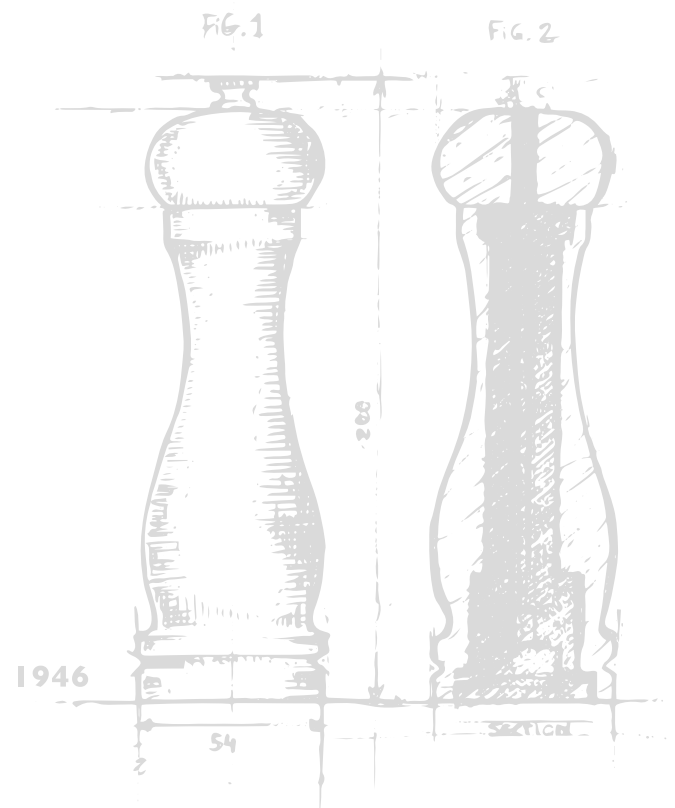

Wir wollen Ihnen sowohl die Mittel als auch das Know-how zur Verfügung stellen, um beim Kochen und Bewirten von Gästen das Optimum an Aroma und Geschmack zu erzielen. Wir möchten dazu beitragen, dass jedes einzelne Kocherlebnis unvergesslich wird, indem jede Mahlzeit bleibenden Eindruck bei Ihnen hinterlässt, auch noch lange nachdem Sie sie genossen haben. Unsere Produkte sind gut durchdacht und ebenso schön wie funktional. Sie bestehen aus sorgfältig ausgewählten hochwertigen Materialien, die nicht nur gut aussehen, sondern auch durch Stabilität überzeugen. Während sie eine optische Bereicherung für Ihren Esstisch und Ihre Küche darstellen, können Sie damit beim Würzen Ihre Kreativität entfalten. Ganz gleich, ob Sie zum ersten Mal kochen oder bereits viel Erfahrung haben, ob Ihr Geschmack traditionell oder modern ist, in Cole & Mason finden Sie einen erstklassigen Partner, um in der Küche Großes zu erreichen.